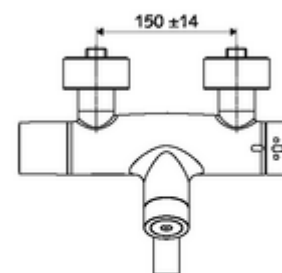

Leveringsomvang

- Elektronische zelfsluitende opbouw-wastafelkraan
 - Thermostaat volgens EN 1111, ont-/vergrendelbare temperatuurblokkering 38 °C, bescherming tegen verbranding bij uitval van koudwatertoevoer
 - CVD-touch-elektronica, programmeerbaar, spat- en spuitwaterdicht IP65
 - SWS Bus-extender RLAN BE-F VITUS
 - Magneetventiel 6 V voor het uitvoeren van een automatische thermische desinfectie met SWS (volgens DVGW-werkblad W 551)
 - Magneetventiel 6 V met voorfilter
 - 2 terugslagkleppen (EN 1717: EB)
 - Draaibare uitloop (vergrendelbaar) met straalregelaar
 - Batterijvak 6 V (geïntegreerd)
- 4x AA alkalinebatterijen 1,5 V
- 2 S-aansluitingen en rozetten (met diepte-instelling)

Technische gegevens

- Instelmogelijkheden via SWS/SSC
 - Bedieningskracht (licht / gemiddeld / moeilijk)
 - Manuele programmering (uit / aan)
 - Max. looptijd (1 - 950 s)
 - Stagnatiespoeling (uit/1 - 1000 s, om de 1 - 250 uur na laatste spoeling/om de 1 - 250 uur)
 - Blokkeertijd bediening (uit / 1 - 255 s, time-out 1 - 2000 min)
- Instelmogelijkheden via manuele programmering
 - Max. looptijd (4 - 120 s, 10 programmaniveaus)
 - Stagnatiespoeling (uit/20 s, om de 24 uur)
- Debiet: max. 5 l/min drukonafhankelijk
- Werkdruk: 1,0 - 5,0 bar
- Max. rustdruk: 8 bar
- Max. werkingstemperatuur: 70 °C (80 °C voor thermische desinfectie)
- Werkstof: Uitloop Messing conform de Duitse drinkwaterverordening; Behuizing Messing conform de Duitse drinkwaterverordening
- Oppervlak: Chroom
- Afstand tot het midden van de straalregelaar: 210 mm
- Aansluiting: 2x DN 15 G 1/2 M
- Certificaten: PA-IX 28575/IO, Belgaqua
- Geluidsklasse: I
- Debietsklasse: O

Leveringsgegevens

- Gewicht: 5,15 kg/Stuks
- Verpakkingseenheid: 1

Noodzakelijke gerelateerde items

SWS Server Artikelnr.: 00 500 00 99

Aanbevolen gerelateerde artikelen

S-bochtenset met afsluitkraan	Artikelnr.: 23 775 00 99	
Wastafelafvoerplug OPEN	Artikelnr.: 02 002 06 99	of
Wastafelafvoerplug PUSH OPEN	Artikelnr.: 02 000 06 99	of