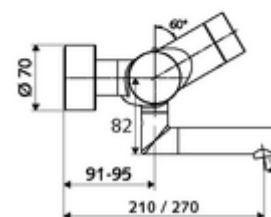

Technische gegevens

- Instelmogelijkheden via SWS/SSC
  - Bedieningskracht (licht / gemiddeld / moeilijk)
  - Manuele programmering (uit / aan)
  - Max. looptijd (1 - 950 s)
  - Stagnatiespoeling (uit/1 - 1000 s, om de 1 - 250 uur na laatste spoeling/om de 1 - 250 uur)
  - Blokkeertijd bediening (uit / 1 - 255 s, time-out 1 - 2000 min)
- Instelmogelijkheden via manuele programmering
  - Max. looptijd (4 - 120 s, 10 programmaniveaus)
  - Stagnatiespoeling (uit/20 s, om de 24 uur)
- Debiet: max. 5 l/min drukonafhankelijk
- Werkdruk: 1,0 - 5,0 bar
- Max. rustdruk: 8 bar
- Max. werkingstemperatuur: 70 °C (80 °C voor thermische desinfectie)
- Werkstof: Uitloop Messing conform de Duitse drinkwaterverordening; Behuizing Messing conform de Duitse drinkwaterverordening
- Oppervlak: Chroom
- Afstand tot het midden van de straalregelaar: 210 mm
- Aansluiting: 2x DN 15 G 1/2 M
- Certificaten: PA-IX 28575/IO, Belgaqua
- Geluidsklasse: I
- Debietsklasse: O

Leveringsgegevens

- Gewicht: 5,15 kg/Stuks
- Verpakkingseenheid: 1