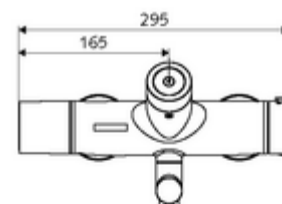

Technische gegevens

- Instelmogelijkheden via SWS/SSC
 - Bedieningskracht (licht / gemiddeld / moeilijk)
 - Manuele programmering (uit / aan)
 - Max. looptijd (1 - 950 s)
 - Stagnatiespoeling (uit/1 - 1000 s, om de 1 - 250 uur na laatste spoeling/om de 1 - 250 uur)
 - Blokkeertijd bediening (uit / 1 - 255 s, time-out 1 - 2000 min)
- Instelmogelijkheden via manuele programmering
 - Max. looptijd (4 - 120 s, 10 programmaniveaus)
 - Stagnatiespoeling (uit/20 s, om de 24 uur)
- Debiet: max. 5 l/min drukonafhankelijk
- Werkdruk: 1,0 - 5,0 bar
- Max. rustdruk: 8 bar
- Max. werkingstemperatuur: 70 °C (80 °C voor thermische desinfectie)
- Werkstof: Uitloop Messing conform de Duitse drinkwaterverordening; Behuizing Messing conform de Duitse drinkwaterverordening
- Oppervlak: Chroom
- Afstand tot het midden van de straalregelaar: 210 mm
- Aansluiting: 2x DN 15 G 1/2 M
- Certificaten: PA-IX 28575/IO, Belgaqua
- Geluidsklasse: I
- Debietsklasse: O

Leveringsgegevens

- Gewicht: 5,15 kg/Stuks
- Verpakkingseenheid: 1

Noodzakelijke gerelateerde items

SWS Server Artikelnr.: 00 500 00 99

Aanbevolen gerelateerde artikelen

S-bochtenset met afsluitkraan	Artikelnr.: 23 775 00 99	
Wastafelafvoerplug OPEN	Artikelnr.: 02 002 06 99	of
Wastafelafvoerplug PUSH OPEN	Artikelnr.: 02 000 06 99	of