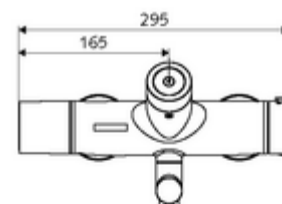

Technische gegevens

- Instelmogelijkheden via SWS/SSC
  - Bedieningskracht (licht / gemiddeld / moeilijk)
  - Manuele programmering (uit / aan)
  - Max. looptijd (1 - 950 s)
  - Stagnatiespoeling (uit/1 - 1000 s, om de 1 - 250 uur na laatste spoeling/om de 1 - 250 uur)
  - Blokkeertijd bediening (uit / 1 - 255 s, time-out 1 - 2000 min)
- Instelmogelijkheden via manuele programmering
  - Max. looptijd (4 - 120 s, 10 programmaniveaus)
  - Stagnatiespoeling (uit/20 s, om de 24 uur)
- Debiet: max. 5 l/min drukonafhankelijk
- Werkdruk: 1,0 - 5,0 bar
- Max. rustdruk: 8 bar
- Max. werkingstemperatuur: 70 °C (80 °C voor thermische desinfectie)
- Werkstof: Uitloop Messing conform de Duitse drinkwaterverordening; Behuizing Messing conform de Duitse drinkwaterverordening
- Oppervlak: Chroom
- Afstand tot het midden van de straalregelaar: 270 mm
- Aansluiting: 2x DN 15 G 1/2 M
- Certificaten: PA-IX 28575/IO, Belgaqua
- Geluidsklasse: I
- Debietsklasse: O

Leveringsgegevens

- Gewicht: 5,32 kg/Stuks
- Verpakkingseenheid: 1