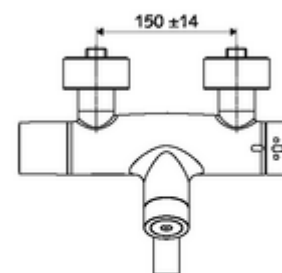

Leveringsomvang

- Elektronische zelfsluitende opbouw-wastafelkraan
 - Thermostaat volgens EN 1111, ont-/vergrendelbare temperatuurblokkering 38 °C, bescherming tegen verbranding bij uitval van koudwatertoevoer
 - CVD-touch-elektronica, programmeerbaar, spat- en spuitwaterdicht IP65
 - SWS Bus-extender RLAN BE-F VITUS
 - Magneetventiel 6 V voor het uitvoeren van een automatische thermische desinfectie met SWS (volgens DVGW-werkblad W 551)
 - Magneetventiel 6 V met voorfilter
 - 2 terugslagkleppen (EN 1717: EB)
 - Draaibare uitloop (vergrendelbaar) met straalregelaar
 - Batterijvak 6 V (geïntegreerd)
- 4x AA alkalinebatterijen 1,5 V
- 2 S-aansluitingen en rozetten (met diepte-instelling)

Technische gegevens

- Instelmogelijkheden via SWS/SSC
 - Bedieningskracht (licht / gemiddeld / moeilijk)
 - Manuele programmering (uit / aan)
 - Max. looptijd (1 - 950 s)
 - Stagnatiespoeling (uit/1 - 1000 s, om de 1 - 250 uur na laatste spoeling/om de 1 - 250 uur)
 - Blokkeertijd bediening (uit / 1 - 255 s, time-out 1 - 2000 min)
- Instelmogelijkheden via manuele programmering
 - Max. looptijd (4 - 120 s, 10 programmaniveaus)
 - Stagnatiespoeling (uit/20 s, om de 24 uur)
- Debiet: max. 5 l/min drukonafhankelijk
- Werkdruk: 1,0 - 5,0 bar
- Max. rustdruk: 8 bar
- Max. werkingstemperatuur: 70 °C (80 °C voor thermische desinfectie)
- Werkstof: Uitloop Messing conform de Duitse drinkwaterverordening; Behuizing Messing conform de Duitse drinkwaterverordening
- Oppervlak: Chroom
- Afstand tot het midden van de straalregelaar: 270 mm
- Aansluiting: 2x DN 15 G 1/2 M
- Certificaten: PA-IX 28575/IO, Belgaqua
- Geluidsklasse: I
- Debietsklasse: O

Leveringsgegevens

- Gewicht: 5,32 kg/Stuks
- Verpakkingseenheid: 1

Noodzakelijke gerelateerde items

SWS Server Artikelnr.: 00 500 00 99

Aanbevolen gerelateerde artikelen

S-bochtenset met afsluitkraan Artikelnr.: 23 775 00 99