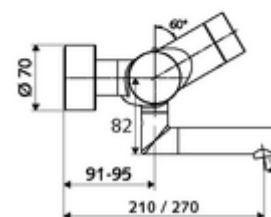

Technische gegevens

- Instelmogelijkheden via SWS/SSC
  - Bedieningskracht (licht / gemiddeld / moeilijk)
  - Manuele programmering (uit / aan)
  - Max. looptijd (1 - 950 s)
  - Stagnatiespoeling (uit/1 - 1000 s, om de 1 - 250 uur na laatste spoeling/om de 1 - 250 uur)
  - Blokkeertijd bediening (uit / 1 - 255 s, time-out 1 - 2000 min)
- Instelmogelijkheden via manuele programmering
  - Max. looptijd (4 - 120 s, 10 programmaniveaus)
  - Stagnatiespoeling (uit/20 s, om de 24 uur)
- Debiet: max. 5 l/min drukonafhankelijk
- Werkdruk: 1,0 - 5,0 bar
- Max. rustdruk: 8 bar
- Max. werkingstemperatuur: 70 °C (80 °C voor thermische desinfectie)
- Werkstof: Uitloop Messing conform de Duitse drinkwaterverordening; Behuizing Messing conform de Duitse drinkwaterverordening
- Oppervlak: Chroom
- Afstand tot het midden van de straalregelaar: 270 mm
- Aansluiting: 2x DN 15 G 1/2 M
- Certificaten: PA-IX 28575/IO, Belgaqua
- Geluidsklasse: I
- Debietsklasse: O

Leveringsgegevens

- Gewicht: 5,32 kg/Stuks
- Verpakkingseenheid: 1