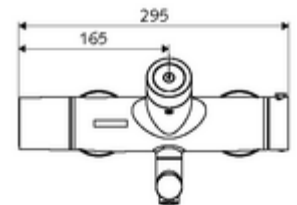

Artikelnummer: 00 213 06 99

Opbouw-wastafelkraan VITUS VW-C-T Mengwater, ThermoProtect thermostaat

Activering via CVD-touch-elektronica met automatisch sluitproces. Batterijvoeding. Met geïntegreerde SWS-bus-extender RLAN BE-F VITUS voor de koppeling met het watermanagementsysteem SWS.

Leveringsomvang

- Elektronische zelfsluitende opbouw-wastafelkraan
  - Thermostaat volgens EN 1111, ont-/vergrendelbare temperatuurblokkering 38 °C, bescherming tegen verbranding bij uitval van koudwatertoevoer
  - CVD-touch-elektronica, programmeerbaar, spat- en spuitwaterdicht IP65
  - SWS Bus-extender RLAN BE-F VITUS
  - Magneetventiel 6 V voor het uitvoeren van een automatische thermische desinfectie met SWS (volgens DVGW-werkblad W 551)
  - Magneetventiel 6 V met voorfilter
  - 2 terugslagkleppen (EN 1717: EB)
  - Draaibare uitloop (vergrendelbaar) met straalregelaar
  - Batterijvak 6 V (geïntegreerd)
- 4x AA alkalinebatterijen 1,5 V
- 2 S-aansluitingen en rozetten (met diepte-instelling)

Technische gegevens

- Instelmogelijkheden via SWS/SSC
  - Bedieningskracht (licht / gemiddeld / moeilijk)
  - Manuele programmering (uit / aan)
  - Max. looptijd (1 - 950 s)
  - Stagnatiespoeling (uit/1 - 1000 s, om de 1 - 250 uur na laatste spoeling/om de 1 - 250 uur)
  - Blokkeertijd bediening (uit / 1 - 255 s, time-out 1 - 2000 min)
- Instelmogelijkheden via manuele programmering
  - Max. looptijd (4 - 120 s, 10 programmaniveaus)
  - Stagnatiespoeling (uit/20 s, om de 24 uur)
- Debiet: max. 5 l/min drukonafhankelijk
- Werkdruk: 1,0 - 5,0 bar
- Max. rustdruk: 8 bar
- Max. werkingstemperatuur: 70 °C (80 °C voor thermische desinfectie)
- Werkstof: Uitloop Messing conform de Duitse drinkwaterverordening; Behuizing Messing conform de Duitse drinkwaterverordening
- Oppervlak: Chroom
- Afstand tot het midden van de straalregelaar: 330 mm
- Aansluiting: 2x DN 15 G 1/2 M
- Certificaten: Belgaqua

Leveringsgegevens

- Gewicht: 5,48 kg/Stuks
- Verpakkingseenheid: 1

Noodzakelijke gerelateerde items

SWS Server

Artikelnr.: 00 500 00 99