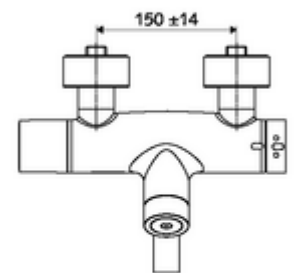

Leveringsomvang

- Elektronische zelfsluitende opbouw-wastafelkraan
 - Thermostaat volgens EN 1111, ont-/vergrendelbare temperatuurblokkering 38 °C, bescherming tegen verbranding bij uitval van koudwatertoevoer
 - CVD-touch-elektronica, programmeerbaar, spat- en spuitwaterdicht IP65
 - SWS Bus-extender RLAN BE-F VITUS
 - Magneetventiel 6 V voor het uitvoeren van een automatische thermische desinfectie met SWS (volgens DVGW-werkblad W 551)
 - Magneetventiel 6 V met voorfilter
 - 2 terugslagkleppen (EN 1717: EB)
 - Draaibare uitloop (vergrendelbaar) met straalregelaar
 - Batterijvak 6 V (geïntegreerd)
- 4x AA alkalinebatterijen 1,5 V
- 2 S-aansluitingen en rozetten (met diepte-instelling)

Technische gegevens

- Instelmogelijkheden via SWS/SSC
 - Bedieningskracht (licht / gemiddeld / moeilijk)
 - Manuele programmering (uit / aan)
 - Max. looptijd (1 - 950 s)
 - Stagnatiespoeling (uit/1 - 1000 s, om de 1 - 250 uur na laatste spoeling/om de 1 - 250 uur)
 - Blokkeertijd bediening (uit / 1 - 255 s, time-out 1 - 2000 min)
- Instelmogelijkheden via manuele programmering
 - Max. looptijd (4 - 120 s, 10 programmaniveaus)
 - Stagnatiespoeling (uit/20 s, om de 24 uur)
- Debiet: max. 5 l/min drukonafhankelijk
- Werkdruk: 1,0 - 5,0 bar
- Max. rustdruk: 8 bar
- Max. werkingstemperatuur: 70 °C (80 °C voor thermische desinfectie)
- Werkstof: Uitloop Messing conform de Duitse drinkwaterverordening; Behuizing Messing conform de Duitse drinkwaterverordening
- Oppervlak: Chroom
- Afstand tot het midden van de straalregelaar: 330 mm
- Aansluiting: 2x DN 15 G 1/2 M
- Certificaten: Belgaqua

Leveringsgegevens

- Gewicht: 5,48 kg/Stuks
- Verpakkingseenheid: 1

Noodzakelijke gerelateerde items

SWS Server

Artikelnr.: 00 500 00 99

Aanbevolen gerelateerde artikelen

S-bochtenset met afsluitkraan	Artikelnr.: 23 775 00 99	
Wastafelafvoerplug OPEN	Artikelnr.: 02 002 06 99	of
Wastafelafvoerplug PUSH OPEN	Artikelnr.: 02 000 06 99	of