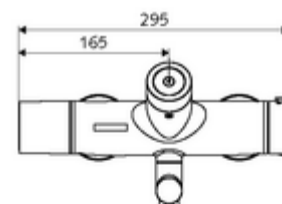

Artikelnummer: 00 213 06 99

Opbouw-wastafelkraan VITUS VW-C-T Mengwater, ThermoProtect thermostaat

Activering via CVD-touch-elektronica met automatisch sluitproces. Batterijvoeding. Met geïntegreerde SWS-bus-extender RLAN BE-F VITUS voor de koppeling met het watermanagementsysteem SWS.

Leveringsomvang

- Elektronische zelfsluitende opbouw-wastafelkraan
  - Thermostaat volgens EN 1111, ont-/vergrendelbare temperatuurblokkering 38 °C, bescherming tegen verbranding bij uitval van koudwatertoevoer
  - CVD-touch-elektronica, programmeerbaar, spat- en spuitwaterdicht IP65
  - SWS Bus-extender RLAN BE-F VITUS
  - Magneetventiel 6 V voor het uitvoeren van een automatische thermische desinfectie met SWS (volgens DVGW-werkblad W 551)
  - Magneetventiel 6 V met voorfilter
  - 2 terugslagkleppen (EN 1717: EB)
  - Draaibare uitloop (vergrendelbaar) met straalregelaar
  - Batterijvak 6 V (geïntegreerd)
- 4x AA alkalinebatterijen 1,5 V
- 2 S-aansluitingen en rozetten (met diepte-instelling)

Technische gegevens

- Instelmogelijkheden via SWS/SSC
  - Bedieningskracht (licht / gemiddeld / moeilijk)
  - Manuele programmering (uit / aan)
  - Max. looptijd (1 - 950 s)
  - Stagnatiespoeling (uit/1 - 1000 s, om de 1 - 250 uur na laatste spoeling/om de 1 - 250 uur)
  - Blokkeertijd bediening (uit / 1 - 255 s, time-out 1 - 2000 min)
- Instelmogelijkheden via manuele programmering
  - Max. looptijd (4 - 120 s, 10 programmaniveaus)
  - Stagnatiespoeling (uit/20 s, om de 24 uur)
- Debiet: max. 5 l/min drukonafhankelijk
- Werkdruk: 1,0 - 5,0 bar
- Max. rustdruk: 8 bar
- Max. werkingstemperatuur: 70 °C (80 °C voor thermische desinfectie)
- Werkstof: Uitloop Messing conform de Duitse drinkwaterverordening; Behuizing Messing conform de Duitse drinkwaterverordening
- Oppervlak: Chroom
- Afstand tot het midden van de straalregelaar: 330 mm
- Aansluiting: 2x DN 15 G 1/2 M
- Certificaten: Belgaqua

Leveringsgegevens

- Gewicht: 5,48 kg/Stuks
- Verpakkingseenheid: 1

Noodzakelijke gerelateerde items

SWS Server

Artikelnr.: 00 500 00 99