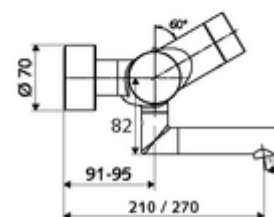

Artikelnummer: 00 213 06 99

Opbouw-wastafelkraan VITUS VW-C-T Mengwater, ThermoProtect thermostaat

Activering via CVD-touch-elektronica met automatisch sluitproces. Batterijvoeding. Met geïntegreerde SWS-bus-extender RLAN BE-F VITUS voor de koppeling met het watermanagementsysteem SWS.

Leveringsomvang

- Elektronische zelfsluitende opbouw-wastafelkraan
  - Thermostaat volgens EN 1111, ont-/vergrendelbare temperatuurblokkering 38 °C, bescherming tegen verbranding bij uitval van koudwatertoevoer
  - CVD-touch-elektronica, programmeerbaar, spat- en spuitwaterdicht IP65
  - SWS Bus-extender RLAN BE-F VITUS
  - Magneetventiel 6 V voor het uitvoeren van een automatische thermische desinfectie met SWS (volgens DVGW-werkblad W 551)
  - Magneetventiel 6 V met voorfilter
  - 2 terugslagkleppen (EN 1717: EB)
  - Draaibare uitloop (vergrendelbaar) met straalregelaar
  - Batterijvak 6 V (geïntegreerd)
- 4x AA alkalinebatterijen 1,5 V
- 2 S-aansluitingen en rozetten (met diepte-instelling)

Technische gegevens

- Instelmogelijkheden via SWS/SSC
  - Bedieningskracht (licht / gemiddeld / moeilijk)
  - Manuele programmering (uit / aan)
  - Max. looptijd (1 - 950 s)
  - Stagnatiespoeling (uit/1 - 1000 s, om de 1 - 250 uur na laatste spoeling/om de 1 - 250 uur)
  - Blokkeertijd bediening (uit / 1 - 255 s, time-out 1 - 2000 min)
- Instelmogelijkheden via manuele programmering
  - Max. looptijd (4 - 120 s, 10 programmaniveaus)
  - Stagnatiespoeling (uit/20 s, om de 24 uur)
- Debiet: max. 5 l/min drukonafhankelijk
- Werkdruk: 1,0 - 5,0 bar
- Max. rustdruk: 8 bar
- Max. werkingstemperatuur: 70 °C (80 °C voor thermische desinfectie)
- Werkstof: Uitloop Messing conform de Duitse drinkwaterverordening; Behuizing Messing conform de Duitse drinkwaterverordening
- Oppervlak: Chroom
- Afstand tot het midden van de straalregelaar: 330 mm
- Aansluiting: 2x DN 15 G 1/2 M
- Certificaten: Belgaqua

Leveringsgegevens

- Gewicht: 5,48 kg/Stuks
- Verpakkingseenheid: 1

Noodzakelijke gerelateerde items

SWS Server

Artikelnr.: 00 500 00 99