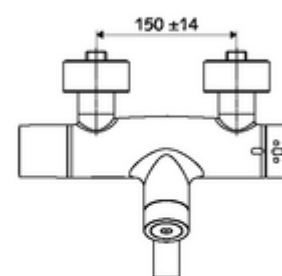

Leveringsomvang

- Elektronische zelfsluitende opbouw-wastafelkraan
 - Thermostaat volgens EN 1111, ont-/vergrendelbare temperatuurblokkering 38 °C, bescherming tegen verbranding bij uitval van koudwatertoevoer
 - CVD-touch-elektronica, programmeerbaar, spat- en spuitwaterdicht IP65
 - SWS Bus-extender RLAN BE-F VITUS
 - Magneetventiel 6 V voor het uitvoeren van een automatische thermische desinfectie met SWS (volgens DVGW-werkblad W 551)
 - Magneetventiel 6 V met voorfilter
 - 2 terugslagkleppen (EN 1717: EB)
 - Draaibare uitloop (vergrendelbaar) met straalregelaar
 - Batterijvak 6 V (geïntegreerd)
- 4x AA alkalinebatterijen 1,5 V
- 2 S-aansluitingen en rozetten (met diepte-instelling)

Technische gegevens

- Instelmogelijkheden via SWS/SSC
 - Bedieningskracht (licht / gemiddeld / moeilijk)
 - Manuele programmering (uit / aan)
 - Max. looptijd (1 - 950 s)
 - Stagnatiespoeling (uit/1 - 1000 s, om de 1 - 250 uur na laatste spoeling/om de 1 - 250 uur)
 - Blokkeertijd bediening (uit / 1 - 255 s, time-out 1 - 2000 min)
- Instelmogelijkheden via manuele programmering
 - Max. looptijd (4 - 120 s, 10 programmaniveaus)
 - Stagnatiespoeling (uit/20 s, om de 24 uur)
- Debiet: max. 5 l/min drukonafhankelijk
- Werkdruk: 1,0 - 5,0 bar
- Max. rustdruk: 8 bar
- Max. werkingstemperatuur: 70 °C (80 °C voor thermische desinfectie)
- Werkstof: Uitloop Messing conform de Duitse drinkwaterverordening; Behuizing Messing conform de Duitse drinkwaterverordening
- Oppervlak: Chroom
- Afstand tot het midden van de straalregelaar: 330 mm
- Aansluiting: 2x DN 15 G 1/2 M
- Certificaten: Belgaqua

Leveringsgegevens

- Gewicht: 5,48 kg/Stuks
- Verpakkingseenheid: 1

Noodzakelijke gerelateerde items

SWS Server

Artikelnr.: 00 500 00 99

Aanbevolen gerelateerde artikelen

S-bochtenset met afsluitkraan	Artikelnr.: 23 775 00 99	
Wastafelafvoerplug OPEN	Artikelnr.: 02 002 06 99	of
Wastafelafvoerplug PUSH OPEN	Artikelnr.: 02 000 06 99	of