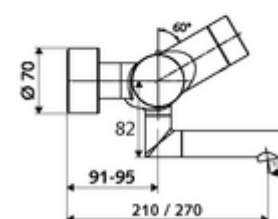

Artikelnummer: 00 236 06 99

Opbouw-wastafelkraan VITUS VW-E-T Mengwater, ThermoProtect thermostaat

Infraroodsensor gestuurd. Batterijvoeding. Met geïntegreerde SWS-bus-extender RLAN BE-F VITUS voor de koppeling met het watermanagementsysteem SWS.