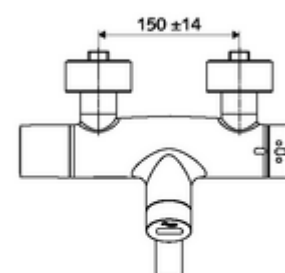

Artikelnummer: 00 236 06 99

Opbouw-wastafelkraan VITUS VW-E-T Mengwater, ThermoProtect thermostaat

Infraroodsensor gestuurd. Batterijvoeding. Met geïntegreerde SWS-bus-extender RLAN BE-F VITUS voor de koppeling met het watermanagementsysteem SWS.

Technische gegevens

- Instelmogelijkheden via SWS/SSC
 - Programmering via benaderingsreflectie (uit / aan)
 - Max. looptijd (1 - 600 s)
 - Stagnatiespoeling (uit/5-600 s, om de 1 - 240 uur na laatste spoeling/om de 1 - 24 uur)
 - Continue spoeling voor thermische desinfectie (uit/15 - 600 s)
 - Continue stroom (uit/15 - 600 s)
 - Energiespaarmodus (uit/1 - 254 uur na laatste gebruik)
 - Reinigingsstop (uit/60 - 360 s)
- Instelmogelijkheden via benaderingsreflectie
 - Max. looptijd (4 - 240 s, 12 programmaniveaus)
 - Stagnatiespoeling (uit/30 s, om de 24 uur na laatste spoeling/om de 24 uur)
 - Reinigingsstop (uit/60 s)
- Debiet: max. 5 l/min drukonafhankelijk
- Werkdruk: 1,0 - 5,0 bar
- Max. rustdruk: 8 bar
- Max. werkingstemperatuur: 70 °C (80 °C voor thermische desinfectie)
- Werkstof: Uitloop Messing conform de Duitse drinkwaterverordening; Behuizing Messing conform de Duitse drinkwaterverordening
- Oppervlak: Chrom
- Afstand tot het midden van de straalregelaar: 210 mm
- Aansluiting: 2x DN 15 G 1/2 M
- Certificaten: PA-IX 38235/IO, Belgaqua
- Geluidsklasse: I
- Debietsklasse: O

Leveringsgegevens

- Gewicht: 5,18 kg/Stuks
- Verpakkingseenheid: 1

Noodzakelijke gerelateerde items

SWS Server

Artikelnr.: 00 500 00 99

Aanbevolen gerelateerde artikelen

S-bochtenset met afsluitkraan

Artikelnr.: 23 775 00 99