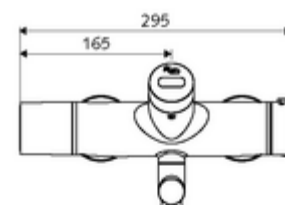

Artikelnummer: 00 236 06 99

Opbouw-wastafelkraan VITUS VW-E-T Mengwater, ThermoProtect thermostaat

Infraroodsensor gestuurd. Batterijvoeding. Met geïntegreerde SWS-bus-extender RLAN BE-F VITUS voor de koppeling met het watermanagementsysteem SWS.

Leveringsomvang

- Opbouw-wastafelkraan met infraroodsensor
  - Thermostaat volgens EN 1111, ont-/vergrendelbare temperatuurblokkering 38 °C, bescherming tegen verbranding bij uitval van koudwatertoevoer
  - Elektronica met infraroodsensor, programmeerbaar
  - SWS Bus-extender RLAN BE-F VITUS
  - Magneetventiel 6 V met voorfilter
  - 2 terugslagkleppen (EN 1717: EB)
  - Draaibare uitloop (vergrendelbaar) met straalregelaar
  - Batterijvak 6 V (geïntegreerd)
- 2 S-aansluitingen en rozetten (met diepte-instelling)

Technische gegevens

- Instelmogelijkheden via SWS/SSC
  - Programmering via benaderingsreflectie (uit / aan)
  - Max. looptijd (1 - 600 s)
  - Stagnatiespoeling (uit/5-600 s, om de 1 - 240 uur na laatste spoeling/om de 1 - 24 uur)
  - Continue spoeling voor thermische desinfectie (uit/15 - 600 s)
  - Continue stroom (uit/15 - 600 s)
  - Energiespaarmodus (uit/1 - 254 uur na laatste gebruik)
  - Reinigingsstop (uit/60 - 360 s)
- Instelmogelijkheden via benaderingsreflectie
  - Max. looptijd (4 - 240 s, 12 programmaniveaus)
  - Stagnatiespoeling (uit/30 s, om de 24 uur na laatste spoeling/om de 24 uur)
  - Reinigingsstop (uit/60 s)
- Debiet: max. 5 l/min drukonafhankelijk
- Werkdruk: 1,0 - 5,0 bar
- Max. rustdruk: 8 bar
- Max. werkingstemperatuur: 70 °C (80 °C voor thermische desinfectie)
- Werkstof: Uitloop Messing conform de Duitse drinkwaterverordening; Behuizing Messing conform de Duitse drinkwaterverordening
- Oppervlak: Chroom
- Afstand tot het midden van de straalregelaar: 210 mm
- Aansluiting: 2x DN 15 G 1/2 M
- Certificaten: PA-IX 38235/IO, Belgaqua
- Geluidsklasse: I
- Debietsklasse: O

Leveringsgegevens

- Gewicht: 5,18 kg/Stuks
- Verpakkingseenheid: 1

Noodzakelijke gerelateerde items

SWS Server

Artikelnr.: 00 500 00 99