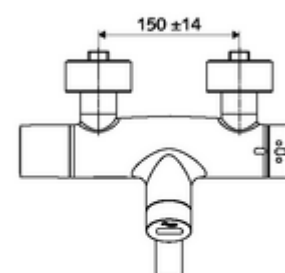

Artikelnummer: 00 236 06 99

Opbouw-wastafelkraan VITUS VW-E-T Mengwater, ThermoProtect thermostaat

Infraroodsensor gestuurd. Batterijvoeding. Met geïntegreerde SWS-bus-extender RLAN BE-F VITUS voor de koppeling met het watermanagementsysteem SWS.

Technische gegevens

- Instelmogelijkheden via SWS/SSC
 - Programmering via benaderingsreflectie (uit / aan)
 - Max. looptijd (1 - 600 s)
 - Stagnatiespoeling (uit/5-600 s, om de 1 - 240 uur na laatste spoeling/om de 1 - 24 uur)
 - Continue spoeling voor thermische desinfectie (uit/15 - 600 s)
 - Continue stroom (uit/15 - 600 s)
 - Energiespaarmodus (uit/1 - 254 uur na laatste gebruik)
 - Reinigingsstop (uit/60 - 360 s)
- Instelmogelijkheden via benaderingsreflectie
 - Max. looptijd (4 - 240 s, 12 programmaniveaus)
 - Stagnatiespoeling (uit/30 s, om de 24 uur na laatste spoeling/om de 24 uur)
 - Reinigingsstop (uit/60 s)
- Debiet: max. 5 l/min drukonafhankelijk
- Werkdruk: 1,0 - 5,0 bar
- Max. rustdruk: 8 bar
- Max. werkingstemperatuur: 70 °C (80 °C voor thermische desinfectie)
- Werkstof: Uitloop Messing conform de Duitse drinkwaterverordening; Behuizing Messing conform de Duitse drinkwaterverordening
- Oppervlak: Chrom
- Afstand tot het midden van de straalregelaar: 210 mm
- Aansluiting: 2x DN 15 G 1/2 M
- Certificaten: PA-IX 38235/IO, Belgaqua
- Geluidsklasse: I
- Debietsklasse: O

Leveringsgegevens

- Gewicht: 5,18 kg/Stuks
- Verpakkingseenheid: 1

Noodzakelijke gerelateerde items

SWS Server

Artikelnr.: 00 500 00 99

Aanbevolen gerelateerde artikelen

S-bochtenset met afsluitkraan	Artikelnr.: 23 775 00 99	
Wastafelafvoerplug OPEN	Artikelnr.: 02 002 06 99	of
Wastafelafvoerplug PUSH OPEN	Artikelnr.: 02 000 06 99	of