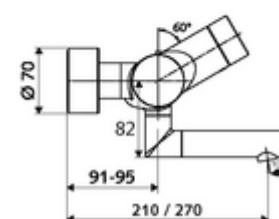

Artikelnummer: 00 236 06 99

Opbouw-wastafelkraan VITUS VW-E-T Mengwater, ThermoProtect thermostaat

Infraroodsensor gestuurd. Batterijvoeding. Met geïntegreerde SWS-bus-extender RLAN BE-F VITUS voor de koppeling met het watermanagementsysteem SWS.