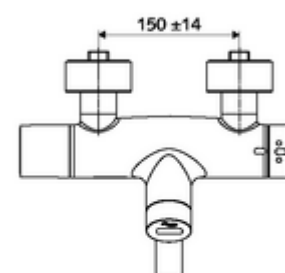

Artikelnummer: 00 236 06 99

Opbouw-wastafelkraan VITUS VW-E-T Mengwater, ThermoProtect thermostaat

Infraroodsensor gestuurd. Batterijvoeding. Met geïntegreerde SWS-bus-extender RLAN BE-F VITUS voor de koppeling met het watermanagementsysteem SWS.

Technische gegevens

- Instelmogelijkheden via SWS/SSC
 - Programmering via benaderingsreflectie (uit / aan)
 - Max. looptijd (1 - 600 s)
 - Stagnatiespoeling (uit/5-600 s, om de 1 - 240 uur na laatste spoeling/om de 1 - 24 uur)
 - Continue spoeling voor thermische desinfectie (uit/15 - 600 s)
 - Continue stroom (uit/15 - 600 s)
 - Energiespaarmodus (uit/1 - 254 uur na laatste gebruik)
 - Reinigingsstop (uit/60 - 360 s)
- Instelmogelijkheden via benaderingsreflectie
 - Max. looptijd (4 - 240 s, 12 programmaniveaus)
 - Stagnatiespoeling (uit/30 s, om de 24 uur na laatste spoeling/om de 24 uur)
 - Reinigingsstop (uit/60 s)
- Debiet: max. 5 l/min drukonafhankelijk
- Werkdruk: 1,0 - 5,0 bar
- Max. rustdruk: 8 bar
- Max. werkingstemperatuur: 70 °C (80 °C voor thermische desinfectie)
- Werkstof: Uitloop Messing conform de Duitse drinkwaterverordening; Behuizing Messing conform de Duitse drinkwaterverordening
- Oppervlak: Chroom
- Afstand tot het midden van de straalregelaar: 210 mm
- Aansluiting: 2x DN 15 G 1/2 M
- Certificaten: PA-IX 38235/IO, Belgaqua
- Geluidsklasse: I
- Debietsklasse: O

Leveringsgegevens

- Gewicht: 5,18 kg/Stuks
- Verpakkingseenheid: 1

Noodzakelijke gerelateerde items

SWS Server

Artikelnr.: 00 500 00 99

Aanbevolen gerelateerde artikelen

S-bochtenset met afsluitkraan	Artikelnr.: 23 775 00 99	
Wastafelafvoerplug OPEN	Artikelnr.: 02 002 06 99	of
Wastafelafvoerplug PUSH OPEN	Artikelnr.: 02 000 06 99	of