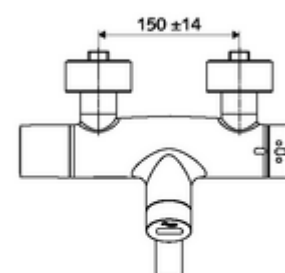

Artikelnummer: 00 237 06 99

Opbouw-wastafelkraan VITUS VW-E-T Mengwater, ThermoProtect thermostaat

Infraroodsensor gestuurd. Batterijvoeding. Met geïntegreerde SWS-bus-extender RLAN BE-F VITUS voor de koppeling met het watermanagementsysteem SWS.

Technische gegevens

- Instelmogelijkheden via SWS/SSC
 - Programmering via benaderingsreflectie (uit / aan)
 - Max. looptijd (1 - 600 s)
 - Stagnatiespoeling (uit/5-600 s, om de 1 - 240 uur na laatste spoeling/om de 1 - 24 uur)
 - Continue spoeling voor thermische desinfectie (uit/15 - 600 s)
 - Continue stroom (uit/15 - 600 s)
 - Energiespaarmodus (uit/1 - 254 uur na laatste gebruik)
 - Reinigingsstop (uit/60 - 360 s)
- Instelmogelijkheden via benaderingsreflectie
 - Max. looptijd (4 - 240 s, 12 programmaniveaus)
 - Stagnatiespoeling (uit/30 s, om de 24 uur na laatste spoeling/om de 24 uur)
 - Reinigingsstop (uit/60 s)
- Debiet: max. 5 l/min drukonafhankelijk
- Werkdruk: 1,0 - 5,0 bar
- Max. rustdruk: 8 bar
- Max. werkingstemperatuur: 70 °C (80 °C voor thermische desinfectie)
- Werkstof: Uitloop Messing conform de Duitse drinkwaterverordening; Behuizing Messing conform de Duitse drinkwaterverordening
- Oppervlak: Chrom
- Afstand tot het midden van de straalregelaar: 270 mm
- Aansluiting: 2x DN 15 G 1/2 M
- Certificaten: PA-IX 38235/IO, Belgaqua
- Geluidsklasse: I
- Debietsklasse: O

Leveringsgegevens

- Gewicht: 5,32 kg/Stuks
- Verpakkingseenheid: 1

Noodzakelijke gerelateerde items

SWS Server

Artikelnr.: 00 500 00 99

Aanbevolen gerelateerde artikelen

S-bochtenset met afsluitkraan	Artikelnr.: 23 775 00 99	
Wastafelafvoerplug OPEN	Artikelnr.: 02 002 06 99	of
Wastafelafvoerplug PUSH OPEN	Artikelnr.: 02 000 06 99	of