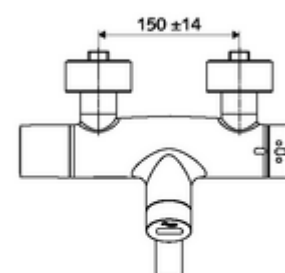

Artikelnummer: 00 238 06 99

Opbouw-wastafelkraan VITUS VW-E-T Mengwater, ThermoProtect thermostaat

Infraroodsensor gestuurd. Batterijvoeding. Met geïntegreerde SWS-bus-extender RLAN BE-F VITUS voor de koppeling met het watermanagementsysteem SWS.

Technische gegevens

- Instelmogelijkheden via SWS/SSC
 - Programmering via benaderingsreflectie (uit / aan)
 - Max. looptijd (1 - 600 s)
 - Stagnatiespoeling (uit/5-600 s, om de 1 - 240 uur na laatste spoeling/om de 1 - 24 uur)
 - Continue spoeling voor thermische desinfectie (uit/15 - 600 s)
 - Continue stroom (uit/15 - 600 s)
 - Energiespaarmodus (uit/1 - 254 uur na laatste gebruik)
 - Reinigingsstop (uit/60 - 360 s)
- Instelmogelijkheden via benaderingsreflectie
 - Max. looptijd (4 - 240 s, 12 programmaniveaus)
 - Stagnatiespoeling (uit/30 s, om de 24 uur na laatste spoeling/om de 24 uur)
 - Reinigingsstop (uit/60 s)
- Debiet: max. 5 l/min drakonafhankelijk
- Werkdruk: 1,0 - 5,0 bar
- Max. rustdruk: 8 bar
- Max. werkingstemperatuur: 70 °C (80 °C voor thermische desinfectie)
- Werkstof: Uitloop Messing conform de Duitse drinkwaterverordening; Behuizing Messing conform de Duitse drinkwaterverordening
- Oppervlak: Chroom
- Afstand tot het midden van de straalregelaar: 330 mm
- Aansluiting: 2x DN 15 G 1/2 M
- Certificaten: Belgaqua

Leveringsgegevens

- Gewicht: 5,48 kg/Stuks
- Verpakkingseenheid: 1

Noodzakelijke gerelateerde items

SWS Server

Artikelnr.: 00 500 00 99

Aanbevolen gerelateerde artikelen

S-bochtenset met afsluitkraan	Artikelnr.: 23 775 00 99	
Wastafelafvoerplug OPEN	Artikelnr.: 02 002 06 99	of
Wastafelafvoerplug PUSH OPEN	Artikelnr.: 02 000 06 99	of