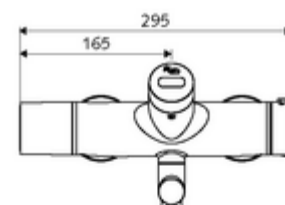

Artikelnummer: 00 238 06 99

Opbouw-wastafelkraan VITUS VW-E-T Mengwater, ThermoProtect thermostaat

Infraroodsensor gestuurd. Batterijvoeding. Met geïntegreerde SWS-bus-extender RLAN BE-F VITUS voor de koppeling met het watermanagementsysteem SWS.

Leveringsomvang

- Opbouw-wastafelkraan met infraroodsensor
  - Thermostaat volgens EN 1111, ont-/vergrendelbare temperatuurblokkering 38 °C, bescherming tegen verbranding bij uitval van koudwatertoevoer
  - Elektronica met infraroodsensor, programmeerbaar
  - SWS Bus-extender RLAN BE-F VITUS
  - Magneetventiel 6 V met voorfilter
  - 2 terugslagkleppen (EN 1717: EB)
  - Draaibare uitloop (vergrendelbaar) met straalregelaar
  - Batterijvak 6 V (geïntegreerd)
- 2 S-aansluitingen en rozetten (met diepte-instelling)

Technische gegevens

- Instelmogelijkheden via SWS/SSC
  - Programmering via benaderingsreflectie (uit / aan)
  - Max. looptijd (1 - 600 s)
  - Stagnatiespoeling (uit/5-600 s, om de 1 - 240 uur na laatste spoeling/om de 1 - 24 uur)
  - Continue spoeling voor thermische desinfectie (uit/15 - 600 s)
  - Continue stroom (uit/15 - 600 s)
  - Energiespaarmodus (uit/1 - 254 uur na laatste gebruik)
  - Reinigingsstop (uit/60 - 360 s)
- Instelmogelijkheden via benaderingsreflectie
  - Max. looptijd (4 - 240 s, 12 programmaniveaus)
  - Stagnatiespoeling (uit/30 s, om de 24 uur na laatste spoeling/om de 24 uur)
  - Reinigingsstop (uit/60 s)
- Debiet: max. 5 l/min drukonafhankelijk
- Werkdruk: 1,0 - 5,0 bar
- Max. rustdruk: 8 bar
- Max. werkingstemperatuur: 70 °C (80 °C voor thermische desinfectie)
- Werkstof: Uitloop Messing conform de Duitse drinkwaterverordening; Behuizing Messing conform de Duitse drinkwaterverordening
- Oppervlak: Chrom
- Afstand tot het midden van de straalregelaar: 330 mm
- Aansluiting: 2x DN 15 G 1/2 M
- Certificaten: Belgaqua

Leveringsgegevens

- Gewicht: 5,48 kg/Stuks
- Verpakkingseenheid: 1

Noodzakelijke gerelateerde items

SWS Server

Artikelnr.: 00 500 00 99