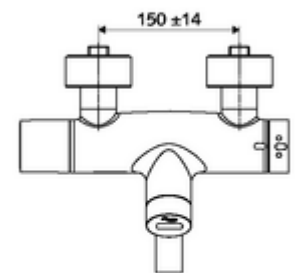

Artikelnummer: 00 238 06 99

Opbouw-wastafelkraan VITUS VW-E-T Mengwater, ThermoProtect thermostaat

Infraroodsensor gestuurd. Batterijvoeding. Met geïntegreerde SWS-bus-extender RLAN BE-F VITUS voor de koppeling met het watermanagementsysteem SWS.

Leveringsomvang

- Opbouw-wastafelkraan met infraroodsensor
  - Thermostaat volgens EN 1111, ont-/vergrendelbare temperatuurblokkering 38 °C, bescherming tegen verbranding bij uitval van koudwatertoevoer
  - Elektronica met infraroodsensor, programmeerbaar
  - SWS Bus-extender RLAN BE-F VITUS
  - Magneetventiel 6 V met voorfilter
  - 2 terugslagkleppen (EN 1717: EB)
  - Draaibare uitloop (vergrendelbaar) met straalregelaar
  - Batterijvak 6 V (geïntegreerd)
- 2 S-aansluitingen en rozetten (met diepte-instelling)

Technische gegevens

- Instelmogelijkheden via SWS/SSC
  - Programmering via benaderingsreflectie (uit / aan)
  - Max. looptijd (1 - 600 s)
  - Stagnatiespoeling (uit/5-600 s, om de 1 - 240 uur na laatste spoeling/om de 1 - 24 uur)
  - Continue spoeling voor thermische desinfectie (uit/15 - 600 s)
  - Continue stroom (uit/15 - 600 s)
  - Energiespaarmodus (uit/1 - 254 uur na laatste gebruik)
  - Reinigingsstop (uit/60 - 360 s)
- Instelmogelijkheden via benaderingsreflectie
  - Max. looptijd (4 - 240 s, 12 programmaniveaus)
  - Stagnatiespoeling (uit/30 s, om de 24 uur na laatste spoeling/om de 24 uur)
  - Reinigingsstop (uit/60 s)
- Debiet: max. 5 l/min drukonafhankelijk
- Werkdruk: 1,0 - 5,0 bar
- Max. rustdruk: 8 bar
- Max. werkingstemperatuur: 70 °C (80 °C voor thermische desinfectie)
- Werkstof: Uitloop Messing conform de Duitse drinkwaterverordening; Behuizing Messing conform de Duitse drinkwaterverordening
- Oppervlak: Chrom
- Afstand tot het midden van de straalregelaar: 330 mm
- Aansluiting: 2x DN 15 G 1/2 M
- Certificaten: Belgaqua

Leveringsgegevens

- Gewicht: 5,48 kg/Stuks
- Verpakkingseenheid: 1

Noodzakelijke gerelateerde items

SWS Server

Artikelnr.: 00 500 00 99