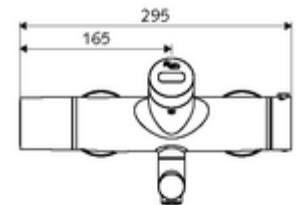

Artikelnummer: 00 238 06 99

Opbouw-wastafelkraan VITUS VW-E-T Mengwater, ThermoProtect thermostaat

Infraroodsensor gestuurd. Batterijvoeding. Met geïntegreerde SWS-bus-extender RLAN BE-F VITUS voor de koppeling met het watermanagementsysteem SWS.

Leveringsomvang

- Opbouw-wastafelkraan met infraroodsensor
  - Thermostaat volgens EN 1111, ont-/vergrendelbare temperatuurblokkering 38 °C, bescherming tegen verbranding bij uitval van koudwatertoevoer
  - Elektronica met infraroodsensor, programmeerbaar
  - SWS Bus-extender RLAN BE-F VITUS
  - Magneetventiel 6 V met voorfilter
  - 2 terugslagkleppen (EN 1717: EB)
  - Draaibare uitloop (vergrendelbaar) met straalregelaar
  - Batterijvak 6 V (geïntegreerd)
- 2 S-aansluitingen en rozetten (met diepte-instelling)

Technische gegevens

- Instelmogelijkheden via SWS/SSC
  - Programmering via benaderingsreflectie (uit / aan)
  - Max. looptijd (1 - 600 s)
  - Stagnatiespoeling (uit/5-600 s, om de 1 - 240 uur na laatste spoeling/om de 1 - 24 uur)
  - Continue spoeling voor thermische desinfectie (uit/15 - 600 s)
  - Continue stroom (uit/15 - 600 s)
  - Energiespaarmodus (uit/1 - 254 uur na laatste gebruik)
  - Reinigingsstop (uit/60 - 360 s)
- Instelmogelijkheden via benaderingsreflectie
  - Max. looptijd (4 - 240 s, 12 programmaniveaus)
  - Stagnatiespoeling (uit/30 s, om de 24 uur na laatste spoeling/om de 24 uur)
  - Reinigingsstop (uit/60 s)
- Debiet: max. 5 l/min drukonafhankelijk
- Werkdruk: 1,0 - 5,0 bar
- Max. rustdruk: 8 bar
- Max. werkingstemperatuur: 70 °C (80 °C voor thermische desinfectie)
- Werkstof: Uitloop Messing conform de Duitse drinkwaterverordening; Behuizing Messing conform de Duitse drinkwaterverordening
- Oppervlak: Chrom
- Afstand tot het midden van de straalregelaar: 330 mm
- Aansluiting: 2x DN 15 G 1/2 M
- Certificaten: Belgaqua

Leveringsgegevens

- Gewicht: 5,48 kg/Stuks
- Verpakkingseenheid: 1

Noodzakelijke gerelateerde items

SWS Server

Artikelnr.: 00 500 00 99