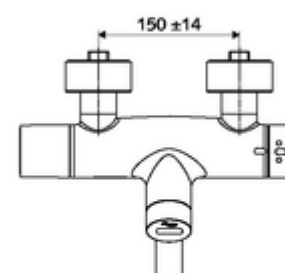

Artikelnummer: 00 238 06 99

Opbouw-wastafelkraan VITUS VW-E-T Mengwater, ThermoProtect thermostaat

Infraroodsensor gestuurd. Batterijvoeding. Met geïntegreerde SWS-bus-extender RLAN BE-F VITUS voor de koppeling met het watermanagementsysteem SWS.

Technische gegevens

- Instelmogelijkheden via SWS/SSC
 - Programmering via benaderingsreflectie (uit / aan)
 - Max. looptijd (1 - 600 s)
 - Stagnatiespoeling (uit/5-600 s, om de 1 - 240 uur na laatste spoeling/om de 1 - 24 uur)
 - Continue spoeling voor thermische desinfectie (uit/15 - 600 s)
 - Continue stroom (uit/15 - 600 s)
 - Energiespaarmodus (uit/1 - 254 uur na laatste gebruik)
 - Reinigingsstop (uit/60 - 360 s)
- Instelmogelijkheden via benaderingsreflectie
 - Max. looptijd (4 - 240 s, 12 programmaniveaus)
 - Stagnatiespoeling (uit/30 s, om de 24 uur na laatste spoeling/om de 24 uur)
 - Reinigingsstop (uit/60 s)
- Debiet: max. 5 l/min drukonafhankelijk
- Werkdruk: 1,0 - 5,0 bar
- Max. rustdruk: 8 bar
- Max. werkingstemperatuur: 70 °C (80 °C voor thermische desinfectie)
- Werkstof: Uitloop Messing conform de Duitse drinkwaterverordening; Behuizing Messing conform de Duitse drinkwaterverordening
- Oppervlak: Chrom
- Afstand tot het midden van de straalregelaar: 330 mm
- Aansluiting: 2x DN 15 G 1/2 M
- Certificaten: Belgaqua

Leveringsgegevens

- Gewicht: 5,48 kg/Stuks
- Verpakkingseenheid: 1

Noodzakelijke gerelateerde items

SWS Server

Artikelnr.: 00 500 00 99

Aanbevolen gerelateerde artikelen

S-bochtenset met afsluitkraan

Artikelnr.: 23 775 00 99