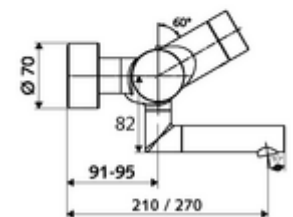

## Opbouw-wastafelkraan VITUS VW-E-T Mengwater, ThermoProtect thermostaat

Infraroodsensor gestuurd. Batterijvoeding. Met geïntegreerde SWS-bus-extender RLAN BE-F VITUS voor de koppeling met het watermanagementsysteem SWS.