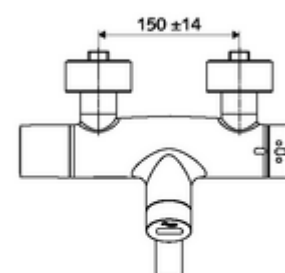

Artikelnummer: 00 238 06 99

Opbouw-wastafelkraan VITUS VW-E-T Mengwater, ThermoProtect thermostaat

Infraroodsensor gestuurd. Batterijvoeding. Met geïntegreerde SWS-bus-extender RLAN BE-F VITUS voor de koppeling met het watermanagementsysteem SWS.

Leveringsomvang

- Opbouw-wastafelkraan met infraroodsensor
  - Thermostaat volgens EN 1111, ont-/vergrendelbare temperatuurblokkering 38 °C, bescherming tegen verbranding bij uitval van koudwatertoevoer
  - Elektronica met infraroodsensor, programmeerbaar
  - SWS Bus-extender RLAN BE-F VITUS
  - Magneetventiel 6 V met voorfilter
  - 2 terugslagkleppen (EN 1717: EB)
  - Draaibare uitloop (vergrendelbaar) met straalregelaar
  - Batterijvak 6 V (geïntegreerd)
- 2 S-aansluitingen en rozetten (met diepte-instelling)

Technische gegevens

- Instelmogelijkheden via SWS/SSC
  - Programmering via benaderingsreflectie (uit / aan)
  - Max. looptijd (1 - 600 s)
  - Stagnatiespoeling (uit/5-600 s, om de 1 - 240 uur na laatste spoeling/om de 1 - 24 uur)
  - Continue spoeling voor thermische desinfectie (uit/15 - 600 s)
  - Continue stroom (uit/15 - 600 s)
  - Energiespaarmodus (uit/1 - 254 uur na laatste gebruik)
  - Reinigingsstop (uit/60 - 360 s)
- Instelmogelijkheden via benaderingsreflectie
  - Max. looptijd (4 - 240 s, 12 programmaniveaus)
  - Stagnatiespoeling (uit/30 s, om de 24 uur na laatste spoeling/om de 24 uur)
  - Reinigingsstop (uit/60 s)
- Debiet: max. 5 l/min drukonafhankelijk
- Werkdruk: 1,0 - 5,0 bar
- Max. rustdruk: 8 bar
- Max. werkingstemperatuur: 70 °C (80 °C voor thermische desinfectie)
- Werkstof: Uitloop Messing conform de Duitse drinkwaterverordening; Behuizing Messing conform de Duitse drinkwaterverordening
- Oppervlak: Chrom
- Afstand tot het midden van de straalregelaar: 330 mm
- Aansluiting: 2x DN 15 G 1/2 M
- Certificaten: Belgaqua

Leveringsgegevens

- Gewicht: 5,48 kg/Stuks
- Verpakkingseenheid: 1

Noodzakelijke gerelateerde items

SWS Server

Artikelnr.: 00 500 00 99