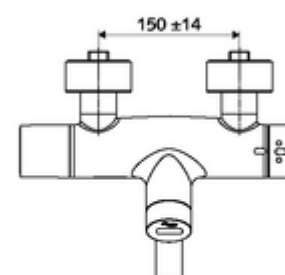

Artikelnummer: 00 241 06 99

Opbouw-wastafelkraan VITUS VW-E-T Mengwater, ThermoProtect thermostaat

Infraroodsensor gestuurd. Batterijvoeding. Met geïntegreerde SWS-bus-extender RLAN BE-F VITUS voor de koppeling met het watermanagementsysteem SWS.

Technische gegevens

- Instelmogelijkheden via SWS/SSC
 - Programmering via benaderingsreflectie (uit / aan)
 - Max. looptijd (1 - 600 s)
 - Stagnatiespoeling (uit/5-600 s, om de 1 - 240 uur na laatste spoeling/om de 1 - 24 uur)
 - Continue spoeling voor thermische desinfectie (uit/15 - 600 s)
 - Continue stroom (uit/15 - 600 s)
 - Energiespaarmodus (uit/1 - 254 uur na laatste gebruik)
 - Reinigingsstop (uit/60 - 360 s)
- Instelmogelijkheden via benaderingsreflectie
 - Max. looptijd (4 - 240 s, 12 programmaniveaus)
 - Stagnatiespoeling (uit/30 s, om de 24 uur na laatste spoeling/om de 24 uur)
 - Reinigingsstop (uit/60 s)
- Debiet: max. 5 l/min drukonafhankelijk
- Werkdruk: 1,0 - 5,0 bar
- Max. rustdruk: 8 bar
- Max. werkingstemperatuur: 70 °C (80 °C voor thermische desinfectie)
- Werkstof: Uitloop Messing conform de Duitse drinkwaterverordening; Behuizing Messing conform de Duitse drinkwaterverordening
- Oppervlak: Chrom
- Afstand tot het midden van de straalregelaar: 330 mm
- Aansluiting: 2x DN 15 G 1/2 M
- Certificaten: Belgaqua

Leveringsgegevens

- Gewicht: 5,45 kg/Stuks
- Verpakkingseenheid: 1

Noodzakelijke gerelateerde items

SWS Server

Artikelnr.: 00 500 00 99

Aanbevolen gerelateerde artikelen

S-bochtenset met afsluitkraan	Artikelnr.: 23 775 00 99	
Wastafelafvoerplug OPEN	Artikelnr.: 02 002 06 99	of
Wastafelafvoerplug PUSH OPEN	Artikelnr.: 02 000 06 99	of