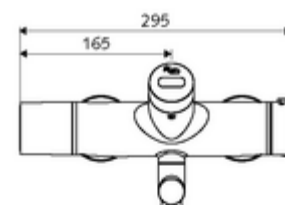

Artikelnummer: 00 241 06 99

Opbouw-wastafelkraan VITUS VW-E-T Mengwater, ThermoProtect thermostaat

Infraroodsensor gestuurd. Batterijvoeding. Met geïntegreerde SWS-bus-extender RLAN BE-F VITUS voor de koppeling met het watermanagementsysteem SWS.

Leveringsomvang

- Opbouw-wastafelkraan met infraroodsensor
  - Thermostaat volgens EN 1111, ont-/vergrendelbare temperatuurblokkering 38 °C, bescherming tegen verbranding bij uitval van koudwatertoevoer
  - Elektronica met infraroodsensor, programmeerbaar
  - SWS Bus-extender RLAN BE-F VITUS
  - Magneetventiel 6 V voor het uitvoeren van een automatische thermische desinfectie met SWS (volgens DVGW-werkblad W 551)
  - Magneetventiel 6 V met voorfilter
  - 2 terugslagkleppen (EN 1717: EB)
  - Draaibare uitloop (vergrendelbaar) met straalregelaar
  - Batterijvak 6 V (geïntegreerd)
- 2 S-aansluitingen en rozetten (met diepte-instelling)

Technische gegevens

- Instelmogelijkheden via SWS/SSC
  - Programmering via benaderingsreflectie (uit / aan)
  - Max. looptijd (1 - 600 s)
  - Stagnatiespoeling (uit/5-600 s, om de 1 - 240 uur na laatste spoeling/om de 1 - 24 uur)
  - Continue spoeling voor thermische desinfectie (uit/15 - 600 s)
  - Continue stroom (uit/15 - 600 s)
  - Energiespaarmodus (uit/1 - 254 uur na laatste gebruik)
  - Reinigingsstop (uit/60 - 360 s)
- Instelmogelijkheden via benaderingsreflectie
  - Max. looptijd (4 - 240 s, 12 programmaniveaus)
  - Stagnatiespoeling (uit/30 s, om de 24 uur na laatste spoeling/om de 24 uur)
  - Reinigingsstop (uit/60 s)
- Debiet: max. 5 l/min drukonafhankelijk
- Werkdruk: 1,0 - 5,0 bar
- Max. rustdruk: 8 bar
- Max. werkingstemperatuur: 70 °C (80 °C voor thermische desinfectie)
- Werkstof: Uitloop Messing conform de Duitse drinkwaterverordening; Behuizing Messing conform de Duitse drinkwaterverordening
- Oppervlak: Chrom
- Afstand tot het midden van de straalregelaar: 330 mm
- Aansluiting: 2x DN 15 G 1/2 M
- Certificaten: Belgaqua

Leveringsgegevens

- Gewicht: 5,45 kg/Stuks
- Verpakkingseenheid: 1

Noodzakelijke gerelateerde items

SWS Server

Artikelnr.: 00 500 00 99