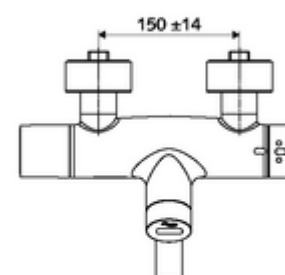

Artikelnummer: 00 241 06 99

Opbouw-wastafelkraan VITUS VW-E-T Mengwater, ThermoProtect thermostaat

Infraroodsensor gestuurd. Batterijvoeding. Met geïntegreerde SWS-bus-extender RLAN BE-F VITUS voor de koppeling met het watermanagementsysteem SWS.

Technische gegevens

- Instelmogelijkheden via SWS/SSC
 - Programmering via benaderingsreflectie (uit / aan)
 - Max. looptijd (1 - 600 s)
 - Stagnatiespoeling (uit/5-600 s, om de 1 - 240 uur na laatste spoeling/om de 1 - 24 uur)
 - Continue spoeling voor thermische desinfectie (uit/15 - 600 s)
 - Continue stroom (uit/15 - 600 s)
 - Energiespaarmodus (uit/1 - 254 uur na laatste gebruik)
 - Reinigingsstop (uit/60 - 360 s)
- Instelmogelijkheden via benaderingsreflectie
 - Max. looptijd (4 - 240 s, 12 programmaniveaus)
 - Stagnatiespoeling (uit/30 s, om de 24 uur na laatste spoeling/om de 24 uur)
 - Reinigingsstop (uit/60 s)
- Debiet: max. 5 l/min drukonafhankelijk
- Werkdruk: 1,0 - 5,0 bar
- Max. rustdruk: 8 bar
- Max. werkingstemperatuur: 70 °C (80 °C voor thermische desinfectie)
- Werkstof: Uitloop Messing conform de Duitse drinkwaterverordening; Behuizing Messing conform de Duitse drinkwaterverordening
- Oppervlak: Chrom
- Afstand tot het midden van de straalregelaar: 330 mm
- Aansluiting: 2x DN 15 G 1/2 M
- Certificaten: Belgaqua

Leveringsgegevens

- Gewicht: 5,45 kg/Stuks
- Verpakkingseenheid: 1

Noodzakelijke gerelateerde items

SWS Server

Artikelnr.: 00 500 00 99

Aanbevolen gerelateerde artikelen

S-bochtenset met afsluitkraan

Artikelnr.: 23 775 00 99