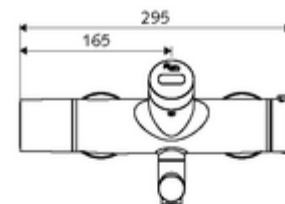

Artikelnummer: 00 241 06 99

Opbouw-wastafelkraan VITUS VW-E-T Mengwater, ThermoProtect thermostaat

Infraroodsensor gestuurd. Batterijvoeding. Met geïntegreerde SWS-bus-extender RLAN BE-F VITUS voor de koppeling met het watermanagementsysteem SWS.

Leveringsomvang

- Opbouw-wastafelkraan met infraroodsensor
  - Thermostaat volgens EN 1111, ont-/vergrendelbare temperatuurblokkering 38 °C, bescherming tegen verbranding bij uitval van koudwatertoevoer
  - Elektronica met infraroodsensor, programmeerbaar
  - SWS Bus-extender RLAN BE-F VITUS
  - Magneetventiel 6 V voor het uitvoeren van een automatische thermische desinfectie met SWS (volgens DVGW-werkblad W 551)
  - Magneetventiel 6 V met voorfilter
  - 2 terugslagkleppen (EN 1717: EB)
  - Draaibare uitloop (vergrendelbaar) met straalregelaar
  - Batterijvak 6 V (geïntegreerd)
- 2 S-aansluitingen en rozetten (met diepte-instelling)

Technische gegevens

- Instelmogelijkheden via SWS/SSC
  - Programmering via benaderingsreflectie (uit / aan)
  - Max. looptijd (1 - 600 s)
  - Stagnatiespoeling (uit/5-600 s, om de 1 - 240 uur na laatste spoeling/om de 1 - 24 uur)
  - Continue spoeling voor thermische desinfectie (uit/15 - 600 s)
  - Continue stroom (uit/15 - 600 s)
  - Energiespaarmodus (uit/1 - 254 uur na laatste gebruik)
  - Reinigingsstop (uit/60 - 360 s)
- Instelmogelijkheden via benaderingsrefeectie
  - Max. looptijd (4 - 240 s, 12 programmaniveaus)
  - Stagnatiespoeling (uit/30 s, om de 24 uur na laatste spoeling/om de 24 uur)
  - Reinigingsstop (uit/60 s)
- Debiet: max. 5 l/min drukonafhankelijk
- Werkdruk: 1,0 - 5,0 bar
- Max. rustdruk: 8 bar
- Max. werkingstemperatuur: 70 °C (80 °C voor thermische desinfectie)
- Werkstof: Uitloop Messing conform de Duitse drinkwaterverordening; Behuizing Messing conform de Duitse drinkwaterverordening
- Oppervlak: Chrom
- Afstand tot het midden van de straalregelaar: 330 mm
- Aansluiting: 2x DN 15 G 1/2 M
- Certificaten: Belgaqua

Leveringsgegevens

- Gewicht: 5,45 kg/Stuks
- Verpakkingseenheid: 1

Noodzakelijke gerelateerde items

SWS Server

Artikelnr.: 00 500 00 99