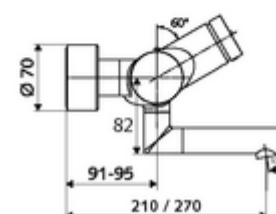

Artikelnummer: 01 620 06 99

Opbouw-wastafelkraan VITUS VW-SC-T Mengwater, ThermoProtect thermostaat

Manuele activering met automatische sluiting. Eenvoudige looptijdinstelling.

Leveringsomvang

- Zelfsluitende opbouw-wastafelkraan
  - Zelfsluitende knop SC
  - Thermostaat volgens EN 1111, ont-/vergrendelbare temperatuurblokkering 38 °C, bescherming tegen verbranding bij uitval van koudwatertoevoer
  - Zelfsluitende cartouche SC II
  - 2 terugslagkleppen (EN 1717: EB)
  - Draaibare uitloop (vergrendelbaar) met straalregelaar
- 2 S-aansluitingen en rozetten (met diepte-instelling)

Technische gegevens

- Looptijd: 2 - 15 s instelbaar (7 s Fabrieksinstelling)
- Debiet: max. 5 l/min drukonafhankelijk
- Werkdruk: 1,0 - 5,0 bar
- Max. werkingstemperatuur: 70 °C (80 °C voor thermische desinfectie)
- Werkstof: Uitloop Messing conform de Duitse drinkwaterverordening; Behuizing Messing conform de Duitse drinkwaterverordening
- Oppervlak: Chrom
- Afstand tot het midden van de straalregelaar: 210 mm
- Aansluiting: 2x DN 15 G 1/2 M
- Certificaten: PA-IX 38234/IO, Belgaqua
- Geluidsklasse: I
- Debietsklasse: O

Leveringsgegevens

- Gewicht: 4,67 kg/Stuks
- Verpakkingseenheid: 1

Aanbevolen gerelateerde artikelen

S-bochtenset met afsluitkraan	Artikelnr.: 23 775 00 99	
Wastafelafvoerplug OPEN	Artikelnr.: 02 002 06 99	of
Wastafelafvoerplug PUSH OPEN	Artikelnr.: 02 000 06 99	of