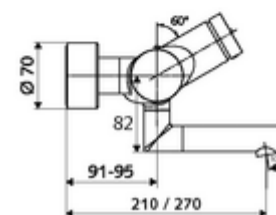

Artikelnummer: 01 620 06 99

Opbouw-wastafelkraan VITUS VW-SC-T Mengwater, ThermoProtect thermostaat

Manuele activering met automatische sluiting. Eenvoudige looptijdinstelling.

Leveringsomvang

- Zelfsluitende opbouw-wastafelkraan
  - Zelfsluitende knop SC
  - Thermostaat volgens EN 1111, ont-/vergrendelbare temperatuurblokkering 38 °C, bescherming tegen verbranding bij uitval van koudwatertoevoer
  - Zelfsluitende cartouche SC II
  - 2 terugslagkleppen (EN 1717: EB)
  - Draaibare uitloop (vergrendelbaar) met straalregelaar
- 2 S-aansluitingen en rozetten (met diepte-instelling)

Technische gegevens

- Looptijd: 2 - 15 s instelbaar (7 s Fabrieksinstelling)
- Debiet: max. 5 l/min drukonafhankelijk
- Werkdruk: 1,0 - 5,0 bar
- Max. werkingstemperatuur: 70 °C (80 °C voor thermische desinfectie)
- Werkstof: Uitloop Messing conform de Duitse drinkwaterverordening; Behuizing Messing conform de Duitse drinkwaterverordening
- Oppervlak: Chroom
- Afstand tot het midden van de straalregelaar: 210 mm
- Aansluiting: 2x DN 15 G 1/2 M
- Certificaten: PA-IX 38234/IO, Belgaqua
- Geluidsklasse: I
- Debietsklasse: O

Leveringsgegevens

- Gewicht: 4,67 kg/Stuks
- Verpakkingseenheid: 1

Aanbevolen gerelateerde artikelen

S-bochtenset met afsluitkraan	Artikelnr.: 23 775 00 99	
Wastafelafvoerplug OPEN	Artikelnr.: 02 002 06 99	of
Wastafelafvoerplug PUSH OPEN	Artikelnr.: 02 000 06 99	of