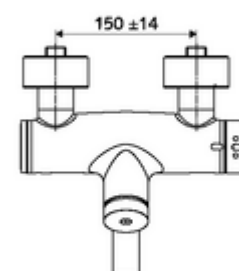

### Leveringsomvang

- Zelfsluitende opbouw-wastafelkraan
  - Zelfsluitende knop SC
  - Thermostaat volgens EN 1111, ont-/vergrendelbare temperatuurblokkering 38 °C, bescherming tegen verbranding bij uitval van koudwatertoevoer
  - Zelfsluitende cartouche SC II
  - 2 terugslagkleppen (EN 1717: EB)
  - Draaibare uitloop (vergrendelbaar) met straalregelaar
- 2 S-aansluitingen en rozetten (met diepte-instelling)

### Technische gegevens

- Looptijd: 2 - 15 s instelbaar (7 s Fabrieksinstelling)
- Debiet: max. 5 l/min drukonafhankelijk
- Werkdruk: 1,0 - 5,0 bar
- Max. werkingstemperatuur: 70 °C (80 °C voor thermische desinfectie)
- Werkstof: Uitloop Messing conform de Duitse drinkwaterverordening; Behuizing Messing conform de Duitse drinkwaterverordening
- Oppervlak: Chrom
- Afstand tot het midden van de straalregelaar: 210 mm
- Aansluiting: 2x DN 15 G 1/2 M
- Certificaten: PA-IX 38234/IO, Belgaqua
- Geluidsklasse: I
- Debietsklasse: O