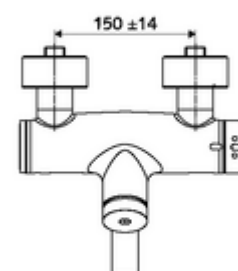

Artikelnummer: 01 620 06 99

Opbouw-wastafelkraan VITUS VW-SC-T Mengwater, ThermoProtect thermostaat

Manuele activering met automatische sluiting. Eenvoudige looptijdinstelling.

Leveringsomvang

- Zelfsluitende opbouw-wastafelkraan
 - Zelfsluitende knop SC
 - Thermostaat volgens EN 1111, ont-/vergrendelbare temperatuurblokkering 38 °C, bescherming tegen verbranding bij uitval van koudwatertoevoer
 - Zelfsluitende cartouche SC II
 - 2 terugslagkleppen (EN 1717: EB)
 - Draaibare uitloop (vergrendelbaar) met straalregelaar
- 2 S-aansluitingen en rozetten (met diepte-instelling)

Technische gegevens

- Looptijd: 2 - 15 s instelbaar (7 s Fabrieksinstelling)
- Debiet: max. 5 l/min drukonafhankelijk
- Werkdruk: 1,0 - 5,0 bar
- Max. werkingstemperatuur: 70 °C (80 °C voor thermische desinfectie)
- Werkstof: Uitloop Messing conform de Duitse drinkwaterverordening; Behuizing Messing conform de Duitse drinkwaterverordening
- Oppervlak: Chroom
- Afstand tot het midden van de straalregelaar: 210 mm
- Aansluiting: 2x DN 15 G 1/2 M
- Certificaten: PA-IX 38234/IO, Belgaqua
- Geluidsklasse: I
- Debietsklasse: O

Leveringsgegevens

- Gewicht: 4,67 kg/Stuks
- Verpakkingseenheid: 1

Aanbevolen gerelateerde artikelen

S-bochtenset met afsluitkraan	Artikelnr.: 23 775 00 99	
Wastafelafvoerplug OPEN	Artikelnr.: 02 002 06 99	of
Wastafelafvoerplug PUSH OPEN	Artikelnr.: 02 000 06 99	of