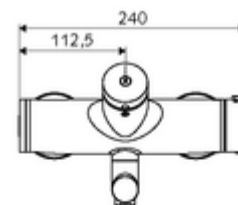

Technische gegevens

- Looptijd: 2 - 15 s instelbaar (7 s Fabrieksinstelling)
- Debiet: max. 5 l/min drukonafhankelijk
- Werkdruk: 1,0 - 5,0 bar
- Max. werkingstemperatuur: 70 °C (80 °C voor thermische desinfectie)
- Werkstof: Uitloop Messing conform de Duitse drinkwaterverordening; Behuizing Messing conform de Duitse drinkwaterverordening
- Oppervlak: Chroom
- Afstand tot het midden van de straalregelaar: 210 mm
- Aansluiting: 2x DN 15 G 1/2 M
- Certificaten: PA-IX 38234/IO, Belgaqua
- Geluidsklasse: I
- Debietsklasse: O

Leveringsgegevens

- Gewicht: 4,67 kg/Stuks
- Verpakkingseenheid: 1

Aanbevolen gerelateerde artikelen

S-bochtenset met afsluitkraan	Artikelnr.: 23 775 00 99	
Wastafelafvoerplug OPEN	Artikelnr.: 02 002 06 99	of
Wastafelafvoerplug PUSH OPEN	Artikelnr.: 02 000 06 99	of