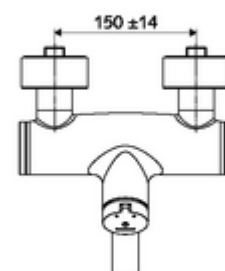

Artikelnummer: 01 621 06 99

Opbouw-wastafelkraan VITUS VW-SC-M Mengwater

Manuele activering met automatische sluiting. Eenvoudige looptijdinstelling.

Leveringsomvang

- Zelfsluitende opbouw-wastafelkraan
  - Zelfsluitende knop SC-M
  - Zelfsluitende cartouche SC II met heetwaterbegrenzing
  - 2 terugslagkleppen (EN 1717: EB)
  - Draaibare uitloop (vergrendelbaar) met straalregelaar
- 2 S-aansluitingen en rozetten (met diepte-instelling)

Technische gegevens

- Looptijd: 2 - 15 s instelbaar (7 s Fabrieksinstelling)
- Debiet: max. 5 l/min drukonafhankelijk
- Werkdruk: 1,0 - 5,0 bar
- Max. werkingstemperatuur: 70 °C (80 °C voor thermische desinfectie)
- Werkstof: Uitloop Messing conform de Duitse drinkwaterverordening; Behuizing Messing conform de Duitse drinkwaterverordening
- Oppervlak: Chroom
- Afstand tot het midden van de straalregelaar: 210 mm
- Aansluiting: 2x DN 15 G 1/2 M
- Certificaten: PA-IX 38237/IO, Belgaqua
- Geluidsklasse: I
- Debietsklasse: O

Leveringsgegevens

- Gewicht: 4,52 kg/Stuks
- Verpakkingseenheid: 1

Aanbevolen gerelateerde artikelen

S-bochtenset met afsluitkraan	Artikelnr.: 23 775 00 99	
Wastafelafvoerplug OPEN	Artikelnr.: 02 002 06 99	of
Wastafelafvoerplug PUSH OPEN	Artikelnr.: 02 000 06 99	of