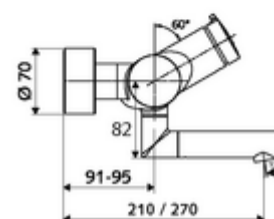

### Leveringsomvang

- Zelfsluitende opbouw-wastafelkraan
  - Zelfsluitende knop SC-M
  - Zelfsluitende cartouche SC II met heetwaterbegrenzing
  - 2 terugslagkleppen (EN 1717: EB)
  - Draaibare uitloop (vergrendelbaar) met straalregelaar
- 2 S-aansluitingen en rozetten (met diepte-instelling)

### Technische gegevens

- Looptijd: 2 - 15 s instelbaar (7 s Fabrieksinstelling)
- Debiet: max. 5 l/min drukonafhankelijk
- Werkdruk: 1,0 - 5,0 bar
- Max. werkingstemperatuur: 70 °C (80 °C voor thermische desinfectie)
- Werkstof: Uitloop Messing conform de Duitse drinkwaterverordening; Behuizing Messing conform de Duitse drinkwaterverordening
- Oppervlak: Chroom
- Afstand tot het midden van de straalregelaar: 210 mm
- Aansluiting: 2x DN 15 G 1/2 M
- Certificaten: PA-IX 38237/IO, Belgaqua
- Geluidsklasse: I
- Debietsklasse: O