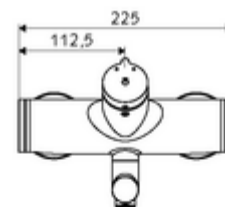

Artikelnummer: 01 621 06 99

Opbouw-wastafelkraan VITUS VW-SC-M Mengwater

Manuele activering met automatische sluiting. Eenvoudige looptijdinstelling.

Leveringsomvang

- Zelfsluitende opbouw-wastafelkraan
  - Zelfsluitende knop SC-M
  - Zelfsluitende cartouche SC II met heetwaterbegrenzing
  - 2 terugslagkleppen (EN 1717: EB)
  - Draaibare uitloop (vergrendelbaar) met straalregelaar
- 2 S-aansluitingen en rozetten (met diepte-instelling)

Technische gegevens

- Looptijd: 2 - 15 s instelbaar (7 s Fabrieksinstelling)
- Debiet: max. 5 l/min drukonafhankelijk
- Werkdruk: 1,0 - 5,0 bar
- Max. werkingstemperatuur: 70 °C (80 °C voor thermische desinfectie)
- Werkstof: Uitloop Messing conform de Duitse drinkwaterverordening; Behuizing Messing conform de Duitse drinkwaterverordening
- Oppervlak: Chroom
- Afstand tot het midden van de straalregelaar: 210 mm
- Aansluiting: 2x DN 15 G 1/2 M
- Certificaten: PA-IX 38237/IO, Belgaqua
- Geluidsklasse: I
- Debietsklasse: O

Leveringsgegevens

- Gewicht: 4,52 kg/Stuks
- Verpakkingseenheid: 1

Aanbevolen gerelateerde artikelen

S-bochtenset met afsluitkraan	Artikelnr.: 23 775 00 99	
Wastafelafvoerplug OPEN	Artikelnr.: 02 002 06 99	of
Wastafelafvoerplug PUSH OPEN	Artikelnr.: 02 000 06 99	of