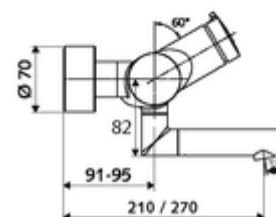

Artikelnummer: 01 621 06 99

Opbouw-wastafelkraan VITUS VW-SC-M Mengwater

Manuele activering met automatische sluiting. Eenvoudige looptijdinstelling.

Leveringsomvang

- Zelfsluitende opbouw-wastafelkraan
  - Zelfsluitende knop SC-M
  - Zelfsluitende cartouche SC II met heetwaterbegrenzing
  - 2 terugslagkleppen (EN 1717: EB)
  - Draaibare uitloop (vergrendelbaar) met straalregelaar
- 2 S-aansluitingen en rozetten (met diepte-instelling)

Technische gegevens

- Looptijd: 2 - 15 s instelbaar (7 s Fabrieksinstelling)
- Debiet: max. 5 l/min drukonafhankelijk
- Werkdruk: 1,0 - 5,0 bar
- Max. werkingstemperatuur: 70 °C (80 °C voor thermische desinfectie)
- Werkstof: Uitloop Messing conform de Duitse drinkwaterverordening; Behuizing Messing conform de Duitse drinkwaterverordening
- Oppervlak: Chroom
- Afstand tot het midden van de straalregelaar: 210 mm
- Aansluiting: 2x DN 15 G 1/2 M
- Certificaten: PA-IX 38237/IO, Belgaqua
- Geluidsklasse: I
- Debietsklasse: O

Leveringsgegevens

- Gewicht: 4,52 kg/Stuks
- Verpakkingseenheid: 1

Aanbevolen gerelateerde artikelen

S-bochtenset met afsluitkraan

Artikelnr.: 23 775 00 99