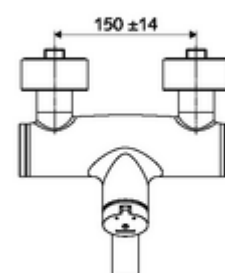

### Leveringsomvang

- Zelfsluitende opbouw-wastafelkraan
  - Zelfsluitende knop SC-M
  - Zelfsluitende cartouche SC II met heetwaterbegrenzing
  - 2 terugslagkleppen (EN 1717: EB)
  - Draaibare uitloop (vergrendelbaar) met straalregelaar
- 2 S-aansluitingen en rozetten (met diepte-instelling)

### Technische gegevens

- Looptijd: 2 - 15 s instelbaar (7 s Fabrieksinstelling)
- Debiet: max. 5 l/min drukonafhankelijk
- Werkdruk: 1,0 - 5,0 bar
- Max. werkingstemperatuur: 70 °C (80 °C voor thermische desinfectie)
- Werkstof: Uitloop Messing conform de Duitse drinkwaterverordening; Behuizing Messing conform de Duitse drinkwaterverordening
- Oppervlak: Chroom
- Afstand tot het midden van de straalregelaar: 210 mm
- Aansluiting: 2x DN 15 G 1/2 M
- Certificaten: PA-IX 38237/IO, Belgaqua
- Geluidsklasse: I
- Debietsklasse: O