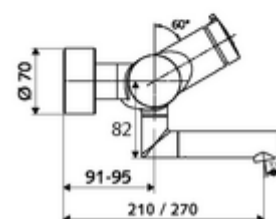

### Leveringsomvang

- Zelfsluitende opbouw-wastafelkraan
  - Zelfsluitende knop SC-M
  - Zelfsluitende cartouche SC II met heetwaterbegrenzing
  - 2 terugslagkleppen (EN 1717: EB)
  - Draaibare uitloop (vergrendelbaar) met straalregelaar
- 2 S-aansluitingen en rozetten (met diepte-instelling)

### Technische gegevens

- Looptijd: 2 - 15 s instelbaar (7 s Fabrieksinstelling)
- Debiet: max. 5 l/min drukonafhankelijk
- Werkdruk: 1,0 - 5,0 bar
- Max. werkingstemperatuur: 70 °C (80 °C voor thermische desinfectie)
- Werkstof: Uitloop Messing conform de Duitse drinkwaterverordening; Behuizing Messing conform de Duitse drinkwaterverordening
- Oppervlak: Chroom
- Afstand tot het midden van de straalregelaar: 210 mm
- Aansluiting: 2x DN 15 G 1/2 M
- Certificaten: PA-IX 38237/IO, Belgaqua
- Geluidsklasse: I
- Debietsklasse: O