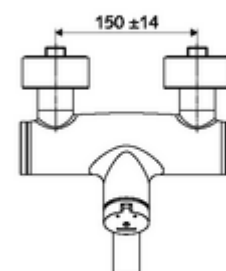

Artikelnummer: 01 621 06 99

Opbouw-wastafelkraan VITUS VW-SC-M Mengwater

Manuele activering met automatische sluiting. Eenvoudige looptijdinstelling.

Leveringsomvang

- Zelfsluitende opbouw-wastafelkraan
  - Zelfsluitende knop SC-M
  - Zelfsluitende cartouche SC II met heetwaterbegrenzing
  - 2 terugslagkleppen (EN 1717: EB)
  - Draaibare uitloop (vergrendelbaar) met straalregelaar
- 2 S-aansluitingen en rozetten (met diepte-instelling)

Technische gegevens

- Looptijd: 2 - 15 s instelbaar (7 s Fabrieksinstelling)
- Debiet: max. 5 l/min drukonafhankelijk
- Werkdruk: 1,0 - 5,0 bar
- Max. werkingstemperatuur: 70 °C (80 °C voor thermische desinfectie)
- Werkstof: Uitloop Messing conform de Duitse drinkwaterverordening; Behuizing Messing conform de Duitse drinkwaterverordening
- Oppervlak: Chroom
- Afstand tot het midden van de straalregelaar: 210 mm
- Aansluiting: 2x DN 15 G 1/2 M
- Certificaten: PA-IX 38237/IO, Belgaqua
- Geluidsklasse: I
- Debietsklasse: O

Leveringsgegevens

- Gewicht: 4,52 kg/Stuks
- Verpakkingseenheid: 1

Aanbevolen gerelateerde artikelen

S-bochtenset met afsluitkraan

Artikelnr.: 23 775 00 99