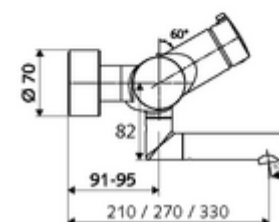

Artikelnummer: 01 622 06 99

Opbouw-wastafelkraan VITUS VW-Auf/Zu-T Mengwater, ThermoProtect thermostaat

Manuele bediening open/dicht.

Leveringsomvang

- Open/dicht-opbouw-wastafelkraan
  - Bedieningstoets open/dicht
  - Thermostaat volgens EN 1111, ont-/vergrendelbare temperatuurblokkering 38 °C, bescherming tegen verbranding bij uitval van koudwatertoevoer
  - Keramische cartouche - Open/Dicht
  - 2 terugslagkleppen (EN 1717: EB)
  - Draaibare uitloop (vergrendelbaar) met straalregelaar
- 2 S-aansluitingen en rozetten (met diepte-instelling)

Technische gegevens

- Debiet: max. 5 l/min drukonafhankelijk
- Werkdruk: 1,0 - 5,0 bar
- Max. werkingstemperatuur: 70 °C (80 °C voor thermische desinfectie)
- Werkstof: Uitloop Messing conform de Duitse drinkwaterverordening; Behuizing Messing conform de Duitse drinkwaterverordening
- Oppervlak: Chroom
- Afstand tot het midden van de straalregelaar: 210 mm
- Aansluiting: 2x DN 15 G 1/2 M
- Certificaten: PA-IX 38236/IO, Belgaqua
- Geluidsklasse: I
- Debietsklasse: O

Leveringsgegevens

- Gewicht: 5,00 kg/Stuks
- Verpakkingseenheid: 1

Aanbevolen gerelateerde artikelen

S-bochtenset met afsluitkraan

Artikelnr.: 23 775 00 99

Opmerking

- Uitloopartikel, leverbaar tot einde voorraad