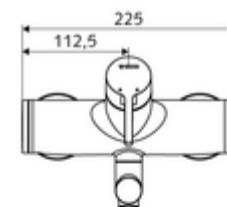

Artikelnummer: 01 623 06 99

Opbouw-wastafelkraan VITUS VW-EH-M Mengwater

Manuele eengreepsbediening.

Leveringsomvang

- Eengreeps opbouw-wastafelkraan
 - Bedieningshendel van messing
 - Eengreepsmengcartouche met heetwaterbegrenzing en debietbegrenzing
 - 2 terugslagkleppen (EN 1717: EB)
 - Draaibare uitloop (vergrendelbaar) met straalregelaar
- 2 S-aansluitingen en rozetten (met diepte-instelling)

Technische gegevens

- Debiet: max. 5 l/min drukonafhankelijk
- Werkdruk: 1,0 - 5,0 bar
- Max. rustdruk: 8 bar
- Max. werkingstemperatuur: 70 °C (80 °C voor thermische desinfectie)
- Werkstof: Uitloop Messing conform de Duitse drinkwaterverordening; Behuizing Messing conform de Duitse drinkwaterverordening
- Oppervlak: Chroom
- Afstand tot het midden van de straalregelaar: 210 mm
- Aansluiting: 2x DN 15 G 1/2 M
- Certificaten: PA-IX 38238/IO, Belgaqua
- Geluidsklasse: I
- Debietsklasse: O

Leveringsgegevens

- Gewicht: 4,72 kg/Stuks
- Verpakkingseenheid: 1

Aanbevolen gerelateerde artikelen

S-bochtenset met afsluitkraan	Artikelnr.: 23 775 00 99	
Wastafelafvoerplug OPEN	Artikelnr.: 02 002 06 99	of
Wastafelafvoerplug PUSH OPEN	Artikelnr.: 02 000 06 99	of