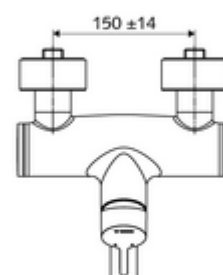

Artikelnummer: 01 623 06 99

Opbouw-wastafelkraan VITUS VW-EH-M Mengwater

Manuele eengreepsbediening.

Leveringsomvang

- Eengreeps opbouw-wastafelkraan
  - Bedieningshendel van messing
  - Eengreepsmengcartouche met heetwaterbegrenzing en debietbegrenzing
  - 2 terugslagkleppen (EN 1717: EB)
  - Draaibare uitloop (vergrendelbaar) met straalregelaar
- 2 S-aansluitingen en rozetten (met diepte-instelling)

Technische gegevens

- Debiet: max. 5 l/min drukonafhankelijk
- Werkdruk: 1,0 - 5,0 bar
- Max. rustdruk: 8 bar
- Max. werkingstemperatuur: 70 °C (80 °C voor thermische desinfectie)
- Werkstof: Uitloop Messing conform de Duitse drinkwaterverordening; Behuizing Messing conform de Duitse drinkwaterverordening
- Oppervlak: Chroom
- Afstand tot het midden van de straalregelaar: 210 mm
- Aansluiting: 2x DN 15 G 1/2 M
- Certificaten: PA-IX 38238/IO, Belgaqua
- Geluidsklasse: I
- Debietsklasse: O

Leveringsgegevens

- Gewicht: 4,72 kg/Stuks
- Verpakkingseenheid: 1

Aanbevolen gerelateerde artikelen

S-bochtenset met afsluitkraan	Artikelnr.: 23 775 00 99	
Wastafelafvoerplug OPEN	Artikelnr.: 02 002 06 99	of
Wastafelafvoerplug PUSH OPEN	Artikelnr.: 02 000 06 99	of