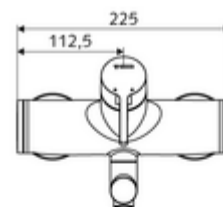

Artikelnummer: 01 623 06 99

Opbouw-wastafelkraan VITUS VW-EH-M Mengwater

Manuele eengreepsbediening.

Leveringsomvang

- Eengreeps opbouw-wastafelkraan
  - Bedieningshendel van messing
  - Eengreepsmengcartouche met heetwaterbegrenzing en debietbegrenzing
  - 2 terugslagkleppen (EN 1717: EB)
  - Draaibare uitloop (vergrendelbaar) met straalregelaar
- 2 S-aansluitingen en rozetten (met diepte-instelling)

Technische gegevens

- Debiet: max. 5 l/min drukonafhankelijk
- Werkdruk: 1,0 - 5,0 bar
- Max. rustdruk: 8 bar
- Max. werkingstemperatuur: 70 °C (80 °C voor thermische desinfectie)
- Werkstof: Uitloop Messing conform de Duitse drinkwaterverordening; Behuizing Messing conform de Duitse drinkwaterverordening
- Oppervlak: Chroom
- Afstand tot het midden van de straalregelaar: 210 mm
- Aansluiting: 2x DN 15 G 1/2 M
- Certificaten: PA-IX 38238/IO, Belgaqua
- Geluidsklasse: I
- Debietsklasse: O

Leveringsgegevens

- Gewicht: 4,72 kg/Stuks
- Verpakkingseenheid: 1

Aanbevolen gerelateerde artikelen

S-bochtenset met afsluitkraan	Artikelnr.: 23 775 00 99	
Wastafelafvoerplug OPEN	Artikelnr.: 02 002 06 99	of
Wastafelafvoerplug PUSH OPEN	Artikelnr.: 02 000 06 99	of