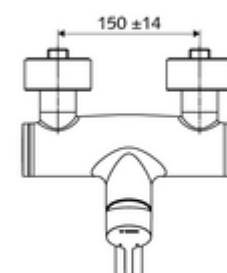

Artikelnummer: 01 623 06 99

Opbouw-wastafelkraan VITUS VW-EH-M Mengwater

Manuele eengreepsbediening.

Leveringsomvang

- Eengreeps opbouw-wastafelkraan
 - Bedieningshendel van messing
 - Eengreepsmengcartouche met heetwaterbegrenzing en debietbegrenzing
 - 2 terugslagkleppen (EN 1717: EB)
 - Draaibare uitloop (vergrendelbaar) met straalregelaar
- 2 S-aansluitingen en rozetten (met diepte-instelling)

Technische gegevens

- Debiet: max. 5 l/min drukonafhankelijk
- Werkdruk: 1,0 - 5,0 bar
- Max. rustdruk: 8 bar
- Max. werkingstemperatuur: 70 °C (80 °C voor thermische desinfectie)
- Werkstof: Uitloop Messing conform de Duitse drinkwaterverordening; Behuizing Messing conform de Duitse drinkwaterverordening
- Oppervlak: Chroom
- Afstand tot het midden van de straalregelaar: 210 mm
- Aansluiting: 2x DN 15 G 1/2 M
- Certificaten: PA-IX 38238/IO, Belgaqua
- Geluidsklasse: I
- Debietsklasse: O

Leveringsgegevens

- Gewicht: 4,72 kg/Stuks
- Verpakkingseenheid: 1

Aanbevolen gerelateerde artikelen

S-bochtenset met afsluitkraan	Artikelnr.: 23 775 00 99	
Wastafelafvoerplug OPEN	Artikelnr.: 02 002 06 99	of
Wastafelafvoerplug PUSH OPEN	Artikelnr.: 02 000 06 99	of