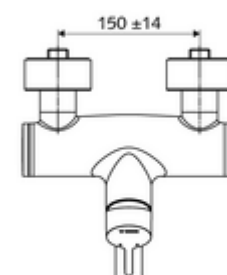

Artikelnummer: 01 623 06 99

Opbouw-wastafelkraan VITUS VW-EH-M Mengwater

Manuele eengreepsbediening.

Leveringsomvang

- Eengreeps opbouw-wastafelkraan
  - Bedieningshendel van messing
  - Eengreepsmengcartouche met heetwaterbegrenzing en debietbegrenzing
  - 2 terugslagkleppen (EN 1717: EB)
  - Draaibare uitloop (vergrendelbaar) met straalregelaar
- 2 S-aansluitingen en rozetten (met diepte-instelling)

Technische gegevens

- Debiet: max. 5 l/min drukonafhankelijk
- Werkdruk: 1,0 - 5,0 bar
- Max. rustdruk: 8 bar
- Max. werkingstemperatuur: 70 °C (80 °C voor thermische desinfectie)
- Werkstof: Uitloop Messing conform de Duitse drinkwaterverordening; Behuizing Messing conform de Duitse drinkwaterverordening
- Oppervlak: Chroom
- Afstand tot het midden van de straalregelaar: 210 mm
- Aansluiting: 2x DN 15 G 1/2 M
- Certificaten: PA-IX 38238/IO, Belgaqua
- Geluidsklasse: I
- Debietsklasse: O

Leveringsgegevens

- Gewicht: 4,72 kg/Stuks
- Verpakkingseenheid: 1

Aanbevolen gerelateerde artikelen

S-bochtenset met afsluitkraan	Artikelnr.: 23 775 00 99	
Wastafelafvoerplug OPEN	Artikelnr.: 02 002 06 99	of
Wastafelafvoerplug PUSH OPEN	Artikelnr.: 02 000 06 99	of