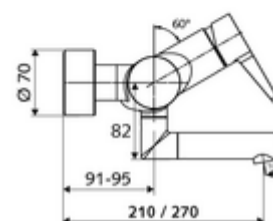

Artikelnummer: 01 623 06 99

Opbouw-wastafelkraan VITUS VW-EH-M Mengwater

Manuele eengreepsbediening.

Leveringsomvang

- Eengreeps opbouw-wastafelkraan
  - Bedieningshendel van messing
  - Eengreepsmengcartouche met heetwaterbegrenzing en debietbegrenzing
  - 2 terugslagkleppen (EN 1717: EB)
  - Draaibare uitloop (vergrendelbaar) met straalregelaar
- 2 S-aansluitingen en rozetten (met diepte-instelling)

Technische gegevens

- Debiet: max. 5 l/min drukonafhankelijk
- Werkdruk: 1,0 - 5,0 bar
- Max. rustdruk: 8 bar
- Max. werkingstemperatuur: 70 °C (80 °C voor thermische desinfectie)
- Werkstof: Uitloop Messing conform de Duitse drinkwaterverordening; Behuizing Messing conform de Duitse drinkwaterverordening
- Oppervlak: Chroom
- Afstand tot het midden van de straalregelaar: 210 mm
- Aansluiting: 2x DN 15 G 1/2 M
- Certificaten: PA-IX 38238/IO, Belgaqua
- Geluidsklasse: I
- Debietsklasse: O

Leveringsgegevens

- Gewicht: 4,72 kg/Stuks
- Verpakkingseenheid: 1

Aanbevolen gerelateerde artikelen

S-bochtenset met afsluitkraan	Artikelnr.: 23 775 00 99	
Wastafelafvoerplug OPEN	Artikelnr.: 02 002 06 99	of
Wastafelafvoerplug PUSH OPEN	Artikelnr.: 02 000 06 99	of