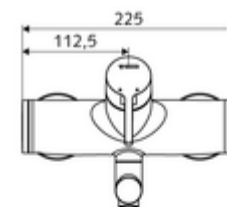

Artikelnummer: 01 623 06 99

Opbouw-wastafelkraan VITUS VW-EH-M Mengwater

Manuele eengreepsbediening.

Leveringsomvang

- Eengreeps opbouw-wastafelkraan
  - Bedieningshendel van messing
  - Eengreepsmengcartouche met heetwaterbegrenzing en debietbegrenzing
  - 2 terugslagkleppen (EN 1717: EB)
  - Draaibare uitloop (vergrendelbaar) met straalregelaar
- 2 S-aansluitingen en rozetten (met diepte-instelling)

Technische gegevens

- Debiet: max. 5 l/min drukonafhankelijk
- Werkdruk: 1,0 - 5,0 bar
- Max. rustdruk: 8 bar
- Max. werkingstemperatuur: 70 °C (80 °C voor thermische desinfectie)
- Werkstof: Uitloop Messing conform de Duitse drinkwaterverordening; Behuizing Messing conform de Duitse drinkwaterverordening
- Oppervlak: Chroom
- Afstand tot het midden van de straalregelaar: 210 mm
- Aansluiting: 2x DN 15 G 1/2 M
- Certificaten: PA-IX 38238/IO, Belgaqua
- Geluidsklasse: I
- Debietsklasse: O

Leveringsgegevens

- Gewicht: 4,72 kg/Stuks
- Verpakkingseenheid: 1

Aanbevolen gerelateerde artikelen

S-bochtenset met afsluitkraan	Artikelnr.: 23 775 00 99	
Wastafelafvoerplug OPEN	Artikelnr.: 02 002 06 99	of
Wastafelafvoerplug PUSH OPEN	Artikelnr.: 02 000 06 99	of