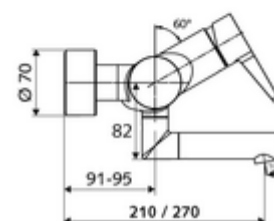

Artikelnummer: 01 623 06 99

Opbouw-wastafelkraan VITUS VW-EH-M Mengwater

Manuele eengreepsbediening.

Leveringsomvang

- Eengreeps opbouw-wastafelkraan
  - Bedieningshendel van messing
  - Eengreepsmengcartouche met heetwaterbegrenzing en debietbegrenzing
  - 2 terugslagkleppen (EN 1717: EB)
  - Draaibare uitloop (vergrendelbaar) met straalregelaar
- 2 S-aansluitingen en rozetten (met diepte-instelling)

Technische gegevens

- Debiet: max. 5 l/min drukonafhankelijk
- Werkdruk: 1,0 - 5,0 bar
- Max. rustdruk: 8 bar
- Max. werkingstemperatuur: 70 °C (80 °C voor thermische desinfectie)
- Werkstof: Uitloop Messing conform de Duitse drinkwaterverordening; Behuizing Messing conform de Duitse drinkwaterverordening
- Oppervlak: Chroom
- Afstand tot het midden van de straalregelaar: 210 mm
- Aansluiting: 2x DN 15 G 1/2 M
- Certificaten: PA-IX 38238/IO, Belgaqua
- Geluidsklasse: I
- Debietsklasse: O

Leveringsgegevens

- Gewicht: 4,72 kg/Stuks
- Verpakkingseenheid: 1

Aanbevolen gerelateerde artikelen

S-bochtenset met afsluitkraan	Artikelnr.: 23 775 00 99	
Wastafelafvoerplug OPEN	Artikelnr.: 02 002 06 99	of
Wastafelafvoerplug PUSH OPEN	Artikelnr.: 02 000 06 99	of