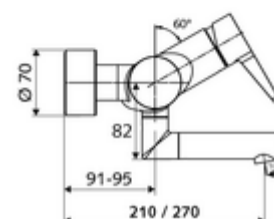

Artikelnummer: 01 623 06 99

Opbouw-wastafelkraan VITUS VW-EH-M Mengwater

Manuele eengreepsbediening.

Leveringsomvang

- Eengreeps opbouw-wastafelkraan
 - Bedieningshendel van messing
 - Eengreepsmengcartouche met heetwaterbegrenzing en debietbegrenzing
 - 2 terugslagkleppen (EN 1717: EB)
 - Draaibare uitloop (vergrendelbaar) met straalregelaar
- 2 S-aansluitingen en rozetten (met diepte-instelling)

Technische gegevens

- Debiet: max. 5 l/min drukonafhankelijk
- Werkdruk: 1,0 - 5,0 bar
- Max. rustdruk: 8 bar
- Max. werkingstemperatuur: 70 °C (80 °C voor thermische desinfectie)
- Werkstof: Uitloop Messing conform de Duitse drinkwaterverordening; Behuizing Messing conform de Duitse drinkwaterverordening
- Oppervlak: Chroom
- Afstand tot het midden van de straalregelaar: 210 mm
- Aansluiting: 2x DN 15 G 1/2 M
- Certificaten: PA-IX 38238/IO, Belgaqua
- Geluidsklasse: I
- Debietsklasse: O

Leveringsgegevens

- Gewicht: 4,72 kg/Stuks
- Verpakkingseenheid: 1

Aanbevolen gerelateerde artikelen

S-bochtenset met afsluitkraan	Artikelnr.: 23 775 00 99	
Wastafelafvoerplug OPEN	Artikelnr.: 02 002 06 99	of
Wastafelafvoerplug PUSH OPEN	Artikelnr.: 02 000 06 99	of