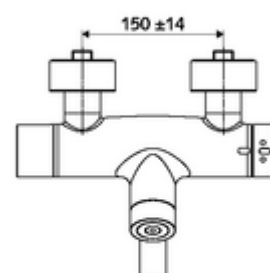

Leveringsomvang

- Elektronische zelfsluitende opbouw-wastafelkraan
 - Thermostaat volgens EN 1111, ont-/vergrendelbare temperatuurblokkering 38 °C, bescherming tegen verbranding bij uitval van koudwatertoevoer
 - CVD-touch-elektronica, programmeerbaar, spat- en spuitwaterdicht IP65
 - Magneetventiel 6 V met voorfilter
 - 2 terugslagkleppen (EN 1717: EB)
 - Draaibare uitloop (vergrendelbaar) met straalregelaar
 - Batterijvak 6 V (geïntegreerd)
- 2 S-aansluitingen en rozetten (met diepte-instelling)

Technische gegevens

- Instelmogelijkheden via SWS/SSC
 - Bedieningskracht (licht / gemiddeld / moeilijk)
 - Manuele programmering (uit / aan)
 - Max. looptijd (1 - 950 s)
 - Stagnatiespoeling (uit/1 - 1000 s, om de 1 - 250 uur na laatste spoeling/om de 1 - 250 uur)
 - Blokkeertijd bediening (uit / 1 - 255 s, time-out 1 - 2000 min)
- Instelmogelijkheden via manuele programmering
 - Max. looptijd (4 - 120 s, 10 programmaniveaus)
 - Stagnatiespoeling (uit/20 s, om de 24 uur)
- Debiet: max. 5 l/min drukonafhankelijk
- Werkdruk: 1,0 - 5,0 bar
- Max. rustdruk: 8 bar
- Max. werkingstemperatuur: 70 °C (80 °C voor thermische desinfectie)
- Werkstof: Uitloop Messing conform de Duitse drinkwaterverordening; Behuizing Messing conform de Duitse drinkwaterverordening
- Oppervlak: Chroom
- Afstand tot het midden van de straalregelaar: 210 mm
- Aansluiting: 2x DN 15 G 1/2 M
- Certificaten: PA-IX 28575/IO, Belgaqua
- Geluidsklasse: I
- Debietsklasse: O

Leveringsgegevens

- Gewicht: 4,89 kg/Stuks
- Verpakkingseenheid: 1

Aanbevolen gerelateerde artikelen

S-bochtenset met afsluitkraan
Wastafelafvoerplug OPEN
Wastafelafvoerplug PUSH OPEN

Artikelnr.: 23 775 00 99
Artikelnr.: 02 002 06 99 of
Artikelnr.: 02 000 06 99 of