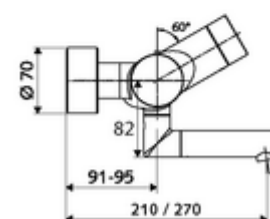

Artikelnummer: 01 624 06 99

Opbouw-wastafelkraan VITUS VW-C-T Mengwater, ThermoProtect thermostaat

Activering via CVD-touch-elektronica met automatisch sluitproces. Batterijvoeding. Geschikt voor koppeling met SCHELL-watermanagementsysteem SWS. Te parametren via SCHELL Single Control SSC.

Leveringsomvang

- Elektronische zelfsluitende opbouw-wastafelkraan
  - Thermostaat volgens EN 1111, ont-/vergrendelbare temperatuurblokkering 38 °C, bescherming tegen verbranding bij uitval van koudwatertoevoer
  - CVD-touch-elektronica, programmeerbaar, spat- en spuitwaterdicht IP65
  - Magneetventiel 6 V met voorfilter
  - 2 terugslagkleppen (EN 1717: EB)
  - Draaibare uitloop (vergrendelbaar) met straalregelaar
  - Batterijvak 6 V (geïntegreerd)
- 2 S-aansluitingen en rozetten (met diepte-instelling)

Technische gegevens

- Instelmogelijkheden via SWS/SSC
  - Bedieningskracht (licht / gemiddeld / moeilijk)
  - Manuele programmering (uit / aan)
  - Max. looptijd (1 - 950 s)
  - Stagnatiespoeling (uit/1 - 1000 s, om de 1 - 250 uur na laatste spoeling/om de 1 - 250 uur)
  - Blokkeertijd bediening (uit / 1 - 255 s, time-out 1 - 2000 min)
- Instelmogelijkheden via manuele programmering
  - Max. looptijd (4 - 120 s, 10 programmaniveaus)
  - Stagnatiespoeling (uit/20 s, om de 24 uur)
- Debiet: max. 5 l/min drukonafhankelijk
- Werkdruk: 1,0 - 5,0 bar
- Max. rustdruk: 8 bar
- Max. werkingstemperatuur: 70 °C (80 °C voor thermische desinfectie)
- Werkstof: Uitloop Messing conform de Duitse drinkwaterverordening; Behuizing Messing conform de Duitse drinkwaterverordening
- Oppervlak: Chroom
- Afstand tot het midden van de straalregelaar: 210 mm
- Aansluiting: 2x DN 15 G 1/2 M
- Certificaten: PA-IX 28575/IO, Belgaqua
- Geluidsklasse: I
- Debietsklasse: O

Leveringsgegevens

- Gewicht: 4,89 kg/Stuks
- Verpakkingseenheid: 1

Aanbevolen gerelateerde artikelen

S-bochtenset met afsluitkraan
Wastafelafvoerplug OPEN
Wastafelafvoerplug PUSH OPEN

Artikelnr.: 23 775 00 99
Artikelnr.: 02 002 06 99 of
Artikelnr.: 02 000 06 99 of

Voor parametring met Single Control SSC