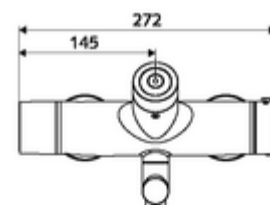

Leveringsomvang

- Elektronische zelfsluitende opbouw-wastafelkraan
 - Thermostaat volgens EN 1111, ont-/vergrendelbare temperatuurblokkering 38 °C, bescherming tegen verbranding bij uitval van koudwatertoevoer
 - CVD-touch-elektronica, programmeerbaar, spat- en spuitwaterdicht IP65
 - Magneetventiel 6 V met voorfilter
 - 2 terugslagkleppen (EN 1717: EB)
 - Draaibare uitloop (vergrendelbaar) met straalregelaar
 - Batterijvak 6 V (geïntegreerd)
- 2 S-aansluitingen en rozetten (met diepte-instelling)

Technische gegevens

- Instelmogelijkheden via SWS/SSC
 - Bedieningskracht (licht / gemiddeld / moeilijk)
 - Manuele programmering (uit / aan)
 - Max. looptijd (1 - 950 s)
 - Stagnatiespoeling (uit/1 - 1000 s, om de 1 - 250 uur na laatste spoeling/om de 1 - 250 uur)
 - Blokkeertijd bediening (uit / 1 - 255 s, time-out 1 - 2000 min)
- Instelmogelijkheden via manuele programmering
 - Max. looptijd (4 - 120 s, 10 programmaniveaus)
 - Stagnatiespoeling (uit/20 s, om de 24 uur)
- Debiet: max. 5 l/min drukonafhankelijk
- Werkdruk: 1,0 - 5,0 bar
- Max. rustdruk: 8 bar
- Max. werkingstemperatuur: 70 °C (80 °C voor thermische desinfectie)
- Werkstof: Uitloop Messing conform de Duitse drinkwaterverordening; Behuizing Messing conform de Duitse drinkwaterverordening
- Oppervlak: Chroom
- Afstand tot het midden van de straalregelaar: 210 mm
- Aansluiting: 2x DN 15 G 1/2 M
- Certificaten: PA-IX 28575/IO, Belgaqua
- Geluidsklasse: I
- Debietsklasse: O

Leveringsgegevens

- Gewicht: 4,89 kg/Stuks
- Verpakkingseenheid: 1

Aanbevolen gerelateerde artikelen

S-bochtenset met afsluitkraan
Wastafelafvoerplug OPEN
Wastafelafvoerplug PUSH OPEN

Artikelnr.: 23 775 00 99
Artikelnr.: 02 002 06 99 of
Artikelnr.: 02 000 06 99 of