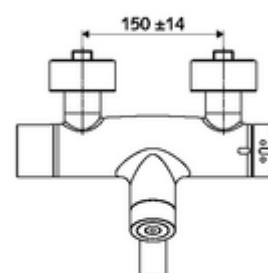

Artikelnummer: 01 624 06 99

Opbouw-wastafelkraan VITUS VW-C-T Mengwater, ThermoProtect thermostaat

Activering via CVD-touch-elektronica met automatisch sluitproces. Batterijvoeding. Geschikt voor koppeling met SCHELL-watermanagementsysteem SWS. Te parametren via SCHELL Single Control SSC.

Leveringsomvang

- Elektronische zelfsluitende opbouw-wastafelkraan
  - Thermostaat volgens EN 1111, ont-/vergrendelbare temperatuurblokkering 38 °C, bescherming tegen verbranding bij uitval van koudwatertoevoer
  - CVD-touch-elektronica, programmeerbaar, spat- en spuitwaterdicht IP65
  - Magneetventiel 6 V met voorfilter
  - 2 terugslagkleppen (EN 1717: EB)
  - Draaibare uitloop (vergrendelbaar) met straalregelaar
  - Batterijvak 6 V (geïntegreerd)
- 2 S-aansluitingen en rozetten (met diepte-instelling)

Technische gegevens

- Instelmogelijkheden via SWS/SSC
  - Bedieningskracht (licht / gemiddeld / moeilijk)
  - Manuele programmering (uit / aan)
  - Max. looptijd (1 - 950 s)
  - Stagnatiespoeling (uit/1 - 1000 s, om de 1 - 250 uur na laatste spoeling/om de 1 - 250 uur)
  - Blokkeertijd bediening (uit / 1 - 255 s, time-out 1 - 2000 min)
- Instelmogelijkheden via manuele programmering
  - Max. looptijd (4 - 120 s, 10 programmaniveaus)
  - Stagnatiespoeling (uit/20 s, om de 24 uur)
- Debiet: max. 5 l/min drukonafhankelijk
- Werkdruk: 1,0 - 5,0 bar
- Max. rustdruk: 8 bar
- Max. werkingstemperatuur: 70 °C (80 °C voor thermische desinfectie)
- Werkstof: Uitloop Messing conform de Duitse drinkwaterverordening; Behuizing Messing conform de Duitse drinkwaterverordening
- Oppervlak: Chroom
- Afstand tot het midden van de straalregelaar: 210 mm
- Aansluiting: 2x DN 15 G 1/2 M
- Certificaten: PA-IX 28575/IO, Belgaqua
- Geluidsklasse: I
- Debietsklasse: O

Leveringsgegevens

- Gewicht: 4,89 kg/Stuks
- Verpakkingseenheid: 1

Aanbevolen gerelateerde artikelen

S-bochtenset met afsluitkraan
Wastafelafvoerplug OPEN
Wastafelafvoerplug PUSH OPEN

Artikelnr.: 23 775 00 99
Artikelnr.: 02 002 06 99 of
Artikelnr.: 02 000 06 99 of

Voor parametring met Single Control SSC