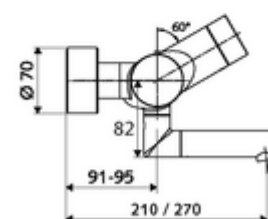

Artikelnummer: 01 624 06 99

Opbouw-wastafelkraan VITUS VW-C-T Mengwater, ThermoProtect thermostaat

Activering via CVD-touch-elektronica met automatisch sluitproces. Batterijvoeding. Geschikt voor koppeling met SCHELL-watermanagementsysteem SWS. Te parametren via SCHELL Single Control SSC.

Leveringsomvang

- Elektronische zelfsluitende opbouw-wastafelkraan
  - Thermostaat volgens EN 1111, ont-/vergrendelbare temperatuurblokkering 38 °C, bescherming tegen verbranding bij uitval van koudwatertoevoer
  - CVD-touch-elektronica, programmeerbaar, spat- en spuitwaterdicht IP65
  - Magneetventiel 6 V met voorfilter
  - 2 terugslagkleppen (EN 1717: EB)
  - Draaibare uitloop (vergrendelbaar) met straalregelaar
  - Batterijvak 6 V (geïntegreerd)
- 2 S-aansluitingen en rozetten (met diepte-instelling)

Technische gegevens

- Instelmogelijkheden via SWS/SSC
  - Bedieningskracht (licht / gemiddeld / moeilijk)
  - Manuele programmering (uit / aan)
  - Max. looptijd (1 - 950 s)
  - Stagnatiespoeling (uit/1 - 1000 s, om de 1 - 250 uur na laatste spoeling/om de 1 - 250 uur)
  - Blokkeertijd bediening (uit / 1 - 255 s, time-out 1 - 2000 min)
- Instelmogelijkheden via manuele programmering
  - Max. looptijd (4 - 120 s, 10 programmaniveaus)
  - Stagnatiespoeling (uit/20 s, om de 24 uur)
- Debiet: max. 5 l/min drukonafhankelijk
- Werkdruk: 1,0 - 5,0 bar
- Max. rustdruk: 8 bar
- Max. werkingstemperatuur: 70 °C (80 °C voor thermische desinfectie)
- Werkstof: Uitloop Messing conform de Duitse drinkwaterverordening; Behuizing Messing conform de Duitse drinkwaterverordening
- Oppervlak: Chroom
- Afstand tot het midden van de straalregelaar: 210 mm
- Aansluiting: 2x DN 15 G 1/2 M
- Certificaten: PA-IX 28575/IO, Belgaqua
- Geluidsklasse: I
- Debietsklasse: O

Leveringsgegevens

- Gewicht: 4,89 kg/Stuks
- Verpakkingseenheid: 1

Aanbevolen gerelateerde artikelen

S-bochtenset met afsluitkraan
Wastafelafvoerplug OPEN
Wastafelafvoerplug PUSH OPEN

Artikelnr.: 23 775 00 99
Artikelnr.: 02 002 06 99 of
Artikelnr.: 02 000 06 99 of

Voor parametring met Single Control SSC