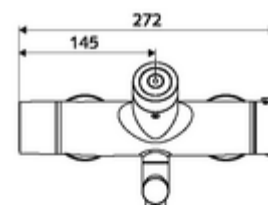

Artikelnummer: 01 624 06 99

Opbouw-wastafelkraan VITUS VW-C-T Mengwater, ThermoProtect thermostaat

Activering via CVD-touch-elektronica met automatisch sluitproces. Batterijvoeding. Geschikt voor koppeling met SCHELL-watermanagementsysteem SWS. Te parametren via SCHELL Single Control SSC.

Leveringsomvang

- Elektronische zelfsluitende opbouw-wastafelkraan
  - Thermostaat volgens EN 1111, ont-/vergrendelbare temperatuurblokkering 38 °C, bescherming tegen verbranding bij uitval van koudwatertoevoer
  - CVD-touch-elektronica, programmeerbaar, spat- en spuitwaterdicht IP65
  - Magneetventiel 6 V met voorfilter
  - 2 terugslagkleppen (EN 1717: EB)
  - Draaibare uitloop (vergrendelbaar) met straalregelaar
  - Batterijvak 6 V (geïntegreerd)
- 2 S-aansluitingen en rozetten (met diepte-instelling)

Technische gegevens

- Instelmogelijkheden via SWS/SSC
  - Bedieningskracht (licht / gemiddeld / moeilijk)
  - Manuele programmering (uit / aan)
  - Max. looptijd (1 - 950 s)
  - Stagnatiespoeling (uit/1 - 1000 s, om de 1 - 250 uur na laatste spoeling/om de 1 - 250 uur)
  - Blokkeertijd bediening (uit / 1 - 255 s, time-out 1 - 2000 min)
- Instelmogelijkheden via manuele programmering
  - Max. looptijd (4 - 120 s, 10 programmaniveaus)
  - Stagnatiespoeling (uit/20 s, om de 24 uur)
- Debiet: max. 5 l/min drukonafhankelijk
- Werkdruk: 1,0 - 5,0 bar
- Max. rustdruk: 8 bar
- Max. werkingstemperatuur: 70 °C (80 °C voor thermische desinfectie)
- Werkstof: Uitloop Messing conform de Duitse drinkwaterverordening; Behuizing Messing conform de Duitse drinkwaterverordening
- Oppervlak: Chroom
- Afstand tot het midden van de straalregelaar: 210 mm
- Aansluiting: 2x DN 15 G 1/2 M
- Certificaten: PA-IX 28575/IO, Belgaqua
- Geluidsklasse: I
- Debietsklasse: O

Leveringsgegevens

- Gewicht: 4,89 kg/Stuks
- Verpakkingseenheid: 1

Aanbevolen gerelateerde artikelen

S-bochtenset met afsluitkraan
Wastafelafvoerplug OPEN
Wastafelafvoerplug PUSH OPEN

Artikelnr.: 23 775 00 99
Artikelnr.: 02 002 06 99 of
Artikelnr.: 02 000 06 99 of

Voor parametring met Single Control SSC