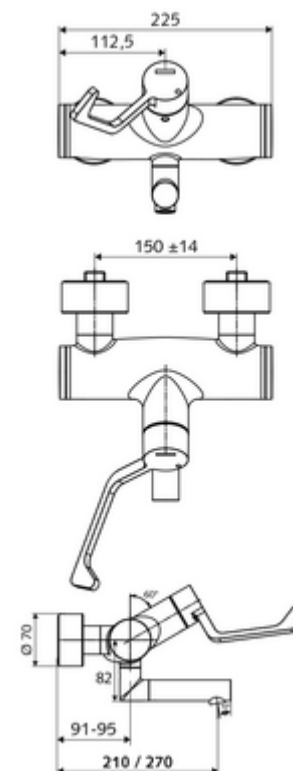

Artikelnummer: 01 626 06 99

Opbouw-wastafelkraan VITUS VW-AH-M Mengwater

Manuele bediening open/koud/warm met medische armhendel.

Leveringsomvang

- Open/koud/warm-opbouw-wastafelkraan
 - Ergonomische medische armhendel 153 mm
 - Keramische cartouche met heetwaterbegrenzing - Open/Koud/Warm
 - 2 terugslagkleppen (EN 1717: EB)
 - Draaibare uitloop (vergrendelbaar) met aerosolarme straalregelaar Care
- 2 S-aansluitingen en rozetten (met diepte-instelling)

Technische gegevens

- Debiet: 7,5 - 9,0 l/min
- Werkdruk: 1,0 - 5,0 bar
- Max. werkingstemperatuur: 70 °C (80 °C voor thermische desinfectie)
- Werkstof: Uitloop Messing conform de Duitse drinkwaterverordening; Bediening Messing; Behuizing Messing conform de Duitse drinkwaterverordening
- Oppervlak: Chroom
- Afstand tot het midden van de straalregelaar: 210 mm
- Aansluiting: 2x DN 15 G 1/2 M
- Certificaten: PA-IX 38239/IO, Belgaqua
- Geluidsklasse: I
- Debietsklasse: O

Leveringsgegevens

- Gewicht: 4,88 kg/Stuks
- Verpakkingseenheid: 1

Aanbevolen gerelateerde artikelen

S-bochtenset met afsluitkraan

Artikelnr.: 23 775 00 99