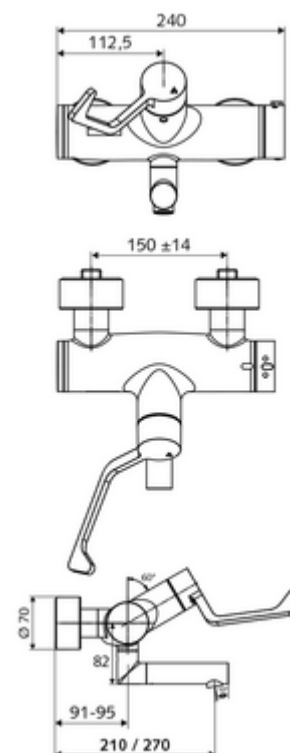

Artikelnummer: 01 627 06 99

Opbouw-wastafelkraan VITUS VW-AH-T Mengwater, ThermoProtect thermostaat

Manuele bediening open/dicht met medische armhendel.

Leveringsomvang

- Open/dicht-opbouw-wastafelkraan
 - Ergonomische medische armhendel 153 mm
 - Thermostaat volgens EN 1111, ont-/vergrendelbare temperatuurblokkering 38 °C, bescherming tegen verbranding bij uitval van koudwatertoevoer
 - Keramische cartouche - Open/Dicht
 - 2 terugslagkleppen (EN 1717: EB)
 - Draaibare uitloop (vergrendelbaar) met aerosolarme straalregelaar Care
- 2 S-aansluitingen en rozetten (met diepte-instelling)

Technische gegevens

- Debiet: 7,5 - 9,0 l/min
- Werkdruk: 1,0 - 5,0 bar
- Max. werkingstemperatuur: 70 °C (80 °C voor thermische desinfectie)
- Werkstof: Uitloop Messing conform de Duitse drinkwaterverordening; Bediening Messing; Behuizing Messing conform de Duitse drinkwaterverordening
- Oppervlak: Chroom
- Afstand tot het midden van de straalregelaar: 210 mm
- Aansluiting: 2x DN 15 G 1/2 M
- Certificaten: PA-IX 38236/IO, Belgaqua
- Geluidsklasse: I
- Debietsklasse: O

Leveringsgegevens

- Gewicht: 5,08 kg/Stuks
- Verpakkingseenheid: 1

Aanbevolen gerelateerde artikelen

S-bochtenset met afsluitkraan

Artikelnr.: 23 775 00 99