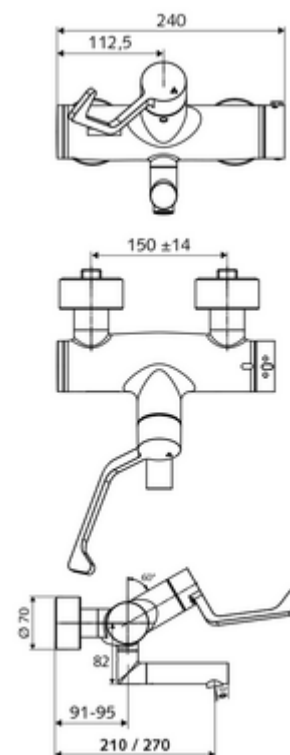

Artikelnummer: 01 627 06 99

Opbouw-wastafelkraan VITUS VW-AH-T Mengwater, ThermoProtect thermostaat

Manuele bediening open/dicht met medische armhendel.

Leveringsomvang

- Open/dicht-opbouw-wastafelkraan
 - Ergonomische medische armhendel 153 mm
 - Thermostaat volgens EN 1111, ont-/vergrendelbare temperatuurblokkering 38 °C, bescherming tegen verbranding bij uitval van koudwatertoevoer
 - Keramische cartouche - Open/Dicht
 - 2 terugslagkleppen (EN 1717: EB)
 - Draaibare uitloop (vergrendelbaar) met aerosolarme straalregelaar Care
- 2 S-aansluitingen en rozetten (met diepte-instelling)

Technische gegevens

- Debiet: 7,5 - 9,0 l/min
- Werkdruk: 1,0 - 5,0 bar
- Max. werkingstemperatuur: 70 °C (80 °C voor thermische desinfectie)
- Werkstof: Uitloop Messing conform de Duitse drinkwaterverordening; Bediening Messing; Behuizing Messing conform de Duitse drinkwaterverordening
- Oppervlak: Chroom
- Afstand tot het midden van de straalregelaar: 210 mm
- Aansluiting: 2x DN 15 G 1/2 M
- Certificaten: PA-IX 38236/IO, Belgaqua
- Geluidsklasse: I
- Debietsklasse: O

Leveringsgegevens

- Gewicht: 5,08 kg/Stuks
- Verpakkingseenheid: 1

Aanbevolen gerelateerde artikelen

S-bochtenset met afsluitkraan	Artikelnr.: 23 775 00 99	
Wastafelafvoerplug OPEN	Artikelnr.: 02 002 06 99	of
Wastafelafvoerplug PUSH OPEN	Artikelnr.: 02 000 06 99	of