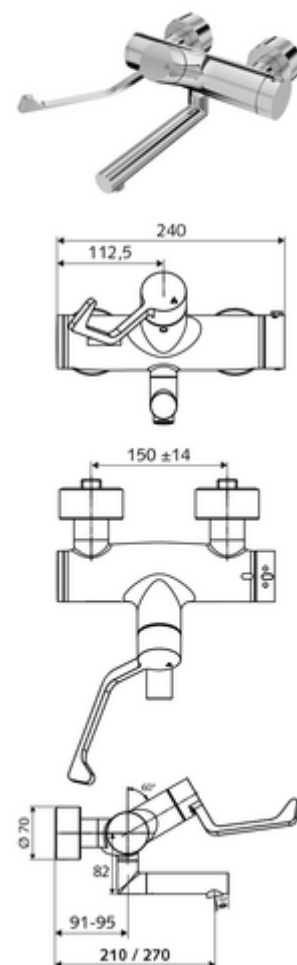

### Leveringsomvang

- Open/dicht-opbouw-wastafelkraan
  - Ergonomische medische armhendel 153 mm
  - Thermostaat volgens EN 1111, ont-/vergrendelbare temperatuurblokkering 38 °C, bescherming tegen verbranding bij uitval van koudwatertoevoer
  - Keramische cartouche - Open/Dicht
  - 2 terugslagkleppen (EN 1717: EB)
  - Draaibare uitloop (vergrendelbaar) met aerosolarme straalregelaar Care
- 2 S-aansluitingen en rozetten (met diepte-instelling)

### Technische gegevens

- Debiet: 7,5 - 9,0 l/min
- Werkdruk: 1,0 - 5,0 bar
- Max. werkingstemperatuur: 70 °C (80 °C voor thermische desinfectie)
- Werkstof: Uitloop Messing conform de Duitse drinkwaterverordening; Bediening Messing; Behuizing Messing conform de Duitse drinkwaterverordening
- Oppervlak: Chroom
- Afstand tot het midden van de straalregelaar: 210 mm
- Aansluiting: 2x DN 15 G 1/2 M
- Certificaten: PA-IX 38236/IO, Belgaqua
- Geluidsklasse: I
- Debietsklasse: O

### Aanbevolen gerelateerde artikelen

S-bochtenset met afsluitkraan	Artikelnr.: 23 775 00 99	
Wastafelafvoerplug OPEN	Artikelnr.: 02 002 06 99	of
Wastafelafvoerplug PUSH OPEN	Artikelnr.: 02 000 06 99	of