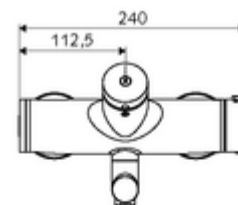

Technische gegevens

- Looptijd: 2 - 15 s instelbaar (7 s Fabrieksinstelling)
- Debiet: max. 5 l/min drukonafhankelijk
- Werkdruk: 1,0 - 5,0 bar
- Max. werkingstemperatuur: 70 °C (80 °C voor thermische desinfectie)
- Werkstof: Uitloop Messing conform de Duitse drinkwaterverordening; Behuizing Messing conform de Duitse drinkwaterverordening
- Oppervlak: Chroom
- Afstand tot het midden van de straalregelaar: 270 mm
- Aansluiting: 2x DN 15 G 1/2 M
- Certificaten: PA-IX 38234/IO, Belgaqua
- Geluidsklasse: I
- Debietsklasse: O

Leveringsgegevens

- Gewicht: 5,05 kg/Stuks
- Verpakkingseenheid: 1

Aanbevolen gerelateerde artikelen

S-bochtenset met afsluitkraan

Artikelnr.: 23 775 00 99