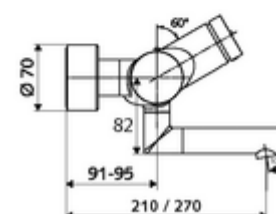

Artikelnummer: 01 630 06 99

Opbouw-wastafelkraan VITUS VW-SC-T Mengwater, ThermoProtect thermostaat

Manuele activering met automatische sluiting. Eenvoudige looptijdinstelling.

Leveringsomvang

- Zelfsluitende opbouw-wastafelkraan
 - Zelfsluitende knop SC
 - Thermostaat volgens EN 1111, ont-/vergrendelbare temperatuurblokkering 38 °C, bescherming tegen verbranding bij uitval van koudwatertoevoer
 - Zelfsluitende cartouche SC II
 - 2 terugslagkleppen (EN 1717: EB)
 - Draaibare uitloop (vergrendelbaar) met straalregelaar
- 2 S-aansluitingen en rozetten (met diepte-instelling)

Technische gegevens

- Looptijd: 2 - 15 s instelbaar (7 s Fabrieksinstelling)
- Debiet: max. 5 l/min drukonafhankelijk
- Werkdruk: 1,0 - 5,0 bar
- Max. werkingstemperatuur: 70 °C (80 °C voor thermische desinfectie)
- Werkstof: Uitloop Messing conform de Duitse drinkwaterverordening; Behuizing Messing conform de Duitse drinkwaterverordening
- Oppervlak: Chroom
- Afstand tot het midden van de straalregelaar: 270 mm
- Aansluiting: 2x DN 15 G 1/2 M
- Certificaten: PA-IX 38234/IO, Belgaqua
- Geluidsklasse: I
- Debietsklasse: O

Leveringsgegevens

- Gewicht: 5,05 kg/Stuks
- Verpakkingseenheid: 1

Aanbevolen gerelateerde artikelen

S-bochtenset met afsluitkraan

Artikelnr.: 23 775 00 99