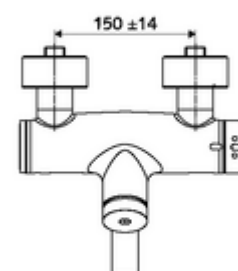

Artikelnummer: 01 630 06 99

Opbouw-wastafelkraan VITUS VW-SC-T Mengwater, ThermoProtect thermostaat

Manuele activering met automatische sluiting. Eenvoudige looptijdinstelling.

Leveringsomvang

- Zelfsluitende opbouw-wastafelkraan
 - Zelfsluitende knop SC
 - Thermostaat volgens EN 1111, ont-/vergrendelbare temperatuurblokkering 38 °C, bescherming tegen verbranding bij uitval van koudwatertoevoer
 - Zelfsluitende cartouche SC II
 - 2 terugslagkleppen (EN 1717: EB)
 - Draaibare uitloop (vergrendelbaar) met straalregelaar
- 2 S-aansluitingen en rozetten (met diepte-instelling)

Technische gegevens

- Looptijd: 2 - 15 s instelbaar (7 s Fabrieksinstelling)
- Debiet: max. 5 l/min drukonafhankelijk
- Werkdruk: 1,0 - 5,0 bar
- Max. werkingstemperatuur: 70 °C (80 °C voor thermische desinfectie)
- Werkstof: Uitloop Messing conform de Duitse drinkwaterverordening; Behuizing Messing conform de Duitse drinkwaterverordening
- Oppervlak: Chroom
- Afstand tot het midden van de straalregelaar: 270 mm
- Aansluiting: 2x DN 15 G 1/2 M
- Certificaten: PA-IX 38234/IO, Belgaqua
- Geluidsklasse: I
- Debietsklasse: O

Leveringsgegevens

- Gewicht: 5,05 kg/Stuks
- Verpakkingseenheid: 1

Aanbevolen gerelateerde artikelen

S-bochtenset met afsluitkraan

Artikelnr.: 23 775 00 99