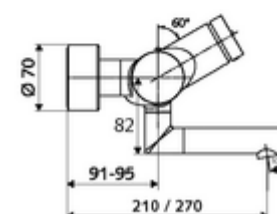

Artikelnummer: 01 630 06 99

Opbouw-wastafelkraan VITUS VW-SC-T Mengwater, ThermoProtect thermostaat

Manuele activering met automatische sluiting. Eenvoudige looptijdinstelling.

Leveringsomvang

- Zelfsluitende opbouw-wastafelkraan
 - Zelfsluitende knop SC
 - Thermostaat volgens EN 1111, ont-/vergrendelbare temperatuurblokkering 38 °C, bescherming tegen verbranding bij uitval van koudwatertoevoer
 - Zelfsluitende cartouche SC II
 - 2 terugslagkleppen (EN 1717: EB)
 - Draaibare uitloop (vergrendelbaar) met straalregelaar
- 2 S-aansluitingen en rozetten (met diepte-instelling)

Technische gegevens

- Looptijd: 2 - 15 s instelbaar (7 s Fabrieksinstelling)
- Debiet: max. 5 l/min drukonafhankelijk
- Werkdruk: 1,0 - 5,0 bar
- Max. werkingstemperatuur: 70 °C (80 °C voor thermische desinfectie)
- Werkstof: Uitloop Messing conform de Duitse drinkwaterverordening; Behuizing Messing conform de Duitse drinkwaterverordening
- Oppervlak: Chroom
- Afstand tot het midden van de straalregelaar: 270 mm
- Aansluiting: 2x DN 15 G 1/2 M
- Certificaten: PA-IX 38234/IO, Belgaqua
- Geluidsklasse: I
- Debietsklasse: O

Leveringsgegevens

- Gewicht: 5,05 kg/Stuks
- Verpakkingseenheid: 1

Aanbevolen gerelateerde artikelen

S-bochtenset met afsluitkraan	Artikelnr.: 23 775 00 99	
Wastafelafvoerplug OPEN	Artikelnr.: 02 002 06 99	of
Wastafelafvoerplug PUSH OPEN	Artikelnr.: 02 000 06 99	of