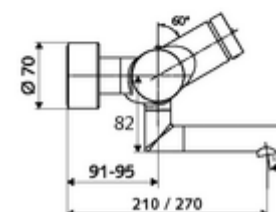

Artikelnummer: 01 630 06 99

Opbouw-wastafelkraan VITUS VW-SC-T Mengwater, ThermoProtect thermostaat

Manuele activering met automatische sluiting. Eenvoudige looptijdinstelling.

Leveringsomvang

- Zelfsluitende opbouw-wastafelkraan
 - Zelfsluitende knop SC
 - Thermostaat volgens EN 1111, ont-/vergrendelbare temperatuurblokkering 38 °C, bescherming tegen verbranding bij uitval van koudwatertoevoer
 - Zelfsluitende cartouche SC II
 - 2 terugslagkleppen (EN 1717: EB)
 - Draaibare uitloop (vergrendelbaar) met straalregelaar
- 2 S-aansluitingen en rozetten (met diepte-instelling)

Technische gegevens

- Looptijd: 2 - 15 s instelbaar (7 s Fabrieksinstelling)
- Debiet: max. 5 l/min drukonafhankelijk
- Werkdruk: 1,0 - 5,0 bar
- Max. werkingstemperatuur: 70 °C (80 °C voor thermische desinfectie)
- Werkstof: Uitloop Messing conform de Duitse drinkwaterverordening; Behuizing Messing conform de Duitse drinkwaterverordening
- Oppervlak: Chroom
- Afstand tot het midden van de straalregelaar: 270 mm
- Aansluiting: 2x DN 15 G 1/2 M
- Certificaten: PA-IX 38234/IO, Belgaqua
- Geluidsklasse: I
- Debietsklasse: O

Leveringsgegevens

- Gewicht: 5,05 kg/Stuks
- Verpakkingseenheid: 1

Aanbevolen gerelateerde artikelen

S-bochtenset met afsluitkraan	Artikelnr.: 23 775 00 99	
Wastafelafvoerplug OPEN	Artikelnr.: 02 002 06 99	of
Wastafelafvoerplug PUSH OPEN	Artikelnr.: 02 000 06 99	of