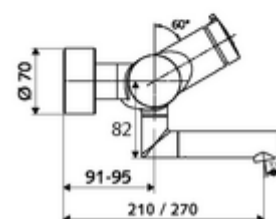

### Leveringsomvang

- Zelfsluitende opbouw-wastafelkraan
  - Zelfsluitende knop SC-M
  - Zelfsluitende cartouche SC II met heetwaterbegrenzing
  - 2 terugslagkleppen (EN 1717: EB)
  - Draaibare uitloop (vergrendelbaar) met straalregelaar
- 2 S-aansluitingen en rozetten (met diepte-instelling)

### Technische gegevens

- Looptijd: 2 - 15 s instelbaar (7 s Fabrieksinstelling)
- Debiet: max. 5 l/min drukonafhankelijk
- Werkdruk: 1,0 - 5,0 bar
- Max. werkingstemperatuur: 70 °C (80 °C voor thermische desinfectie)
- Werkstof: Uitloop Messing conform de Duitse drinkwaterverordening; Behuizing Messing conform de Duitse drinkwaterverordening
- Oppervlak: Chroom
- Afstand tot het midden van de straalregelaar: 270 mm
- Aansluiting: 2x DN 15 G 1/2 M
- Certificaten: PA-IX 38237/IO, Belgaqua
- Geluidsklasse: I
- Debietsklasse: O