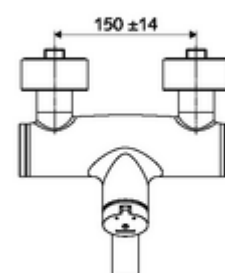

Artikelnummer: 01 631 06 99

Opbouw-wastafelkraan VITUS VW-SC-M Mengwater

Manuele activering met automatische sluiting. Eenvoudige looptijdinstelling.

Leveringsomvang

- Zelfsluitende opbouw-wastafelkraan
 - Zelfsluitende knop SC-M
 - Zelfsluitende cartouche SC II met heetwaterbegrenzing
 - 2 terugslagkleppen (EN 1717: EB)
 - Draaibare uitloop (vergrendelbaar) met straalregelaar
- 2 S-aansluitingen en rozetten (met diepte-instelling)

Technische gegevens

- Looptijd: 2 - 15 s instelbaar (7 s Fabriekinstelling)
- Debiet: max. 5 l/min drukonafhankelijk
- Werkdruk: 1,0 - 5,0 bar
- Max. werkingstemperatuur: 70 °C (80 °C voor thermische desinfectie)
- Werkstof: Uitloop Messing conform de Duitse drinkwaterverordening; Behuizing Messing conform de Duitse drinkwaterverordening
- Oppervlak: Chroom
- Afstand tot het midden van de straalregelaar: 270 mm
- Aansluiting: 2x DN 15 G 1/2 M
- Certificaten: PA-IX 38237/IO, Belgaqua
- Geluidsklasse: I
- Debietsklasse: O

Leveringsgegevens

- Gewicht: 4,75 kg/Stuks
- Verpakkingseenheid: 1

Aanbevolen gerelateerde artikelen

S-bochtenset met afsluitkraan	Artikelnr.: 23 775 00 99	
Wastafelafvoerplug OPEN	Artikelnr.: 02 002 06 99	of
Wastafelafvoerplug PUSH OPEN	Artikelnr.: 02 000 06 99	of