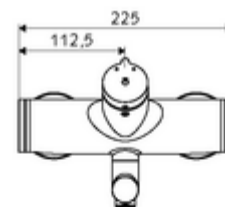

Artikelnummer: 01 631 06 99

Opbouw-wastafelkraan VITUS VW-SC-M Mengwater

Manuele activering met automatische sluiting. Eenvoudige looptijdinstelling.

Leveringsomvang

- Zelfsluitende opbouw-wastafelkraan
 - Zelfsluitende knop SC-M
 - Zelfsluitende cartouche SC II met heetwaterbegrenzing
 - 2 terugslagkleppen (EN 1717: EB)
 - Draaibare uitloop (vergrendelbaar) met straalregelaar
- 2 S-aansluitingen en rozetten (met diepte-instelling)

Technische gegevens

- Looptijd: 2 - 15 s instelbaar (7 s Fabrieksinstelling)
- Debiet: max. 5 l/min drukonafhankelijk
- Werkdruk: 1,0 - 5,0 bar
- Max. werkingstemperatuur: 70 °C (80 °C voor thermische desinfectie)
- Werkstof: Uitloop Messing conform de Duitse drinkwaterverordening; Behuizing Messing conform de Duitse drinkwaterverordening
- Oppervlak: Chroom
- Afstand tot het midden van de straalregelaar: 270 mm
- Aansluiting: 2x DN 15 G 1/2 M
- Certificaten: PA-IX 38237/IO, Belgaqua
- Geluidsklasse: I
- Debietsklasse: O

Leveringsgegevens

- Gewicht: 4,75 kg/Stuks
- Verpakkingseenheid: 1

Aanbevolen gerelateerde artikelen

S-bochtenset met afsluitkraan	Artikelnr.: 23 775 00 99	
Wastafelafvoerplug OPEN	Artikelnr.: 02 002 06 99	of
Wastafelafvoerplug PUSH OPEN	Artikelnr.: 02 000 06 99	of