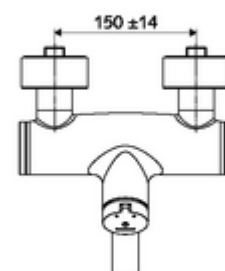

Artikelnummer: 01 631 06 99

Opbouw-wastafelkraan VITUS VW-SC-M Mengwater

Manuele activering met automatische sluiting. Eenvoudige looptijdinstelling.

Leveringsomvang

- Zelfsluitende opbouw-wastafelkraan
 - Zelfsluitende knop SC-M
 - Zelfsluitende cartouche SC II met heetwaterbegrenzing
 - 2 terugslagkleppen (EN 1717: EB)
 - Draaibare uitloop (vergrendelbaar) met straalregelaar
- 2 S-aansluitingen en rozetten (met diepte-instelling)

Technische gegevens

- Looptijd: 2 - 15 s instelbaar (7 s Fabrieksinstelling)
- Debiet: max. 5 l/min drukonafhankelijk
- Werkdruk: 1,0 - 5,0 bar
- Max. werkingstemperatuur: 70 °C (80 °C voor thermische desinfectie)
- Werkstof: Uitloop Messing conform de Duitse drinkwaterverordening; Behuizing Messing conform de Duitse drinkwaterverordening
- Oppervlak: Chroom
- Afstand tot het midden van de straalregelaar: 270 mm
- Aansluiting: 2x DN 15 G 1/2 M
- Certificaten: PA-IX 38237/IO, Belgaqua
- Geluidsklasse: I
- Debietsklasse: O

Leveringsgegevens

- Gewicht: 4,75 kg/Stuks
- Verpakkingseenheid: 1

Aanbevolen gerelateerde artikelen

S-bochtenset met afsluitkraan	Artikelnr.: 23 775 00 99	
Wastafelafvoerplug OPEN	Artikelnr.: 02 002 06 99	of
Wastafelafvoerplug PUSH OPEN	Artikelnr.: 02 000 06 99	of