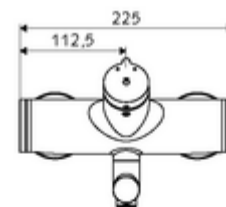

Artikelnummer: 01 631 06 99

Opbouw-wastafelkraan VITUS VW-SC-M Mengwater

Manuele activering met automatische sluiting. Eenvoudige looptijdinstelling.

Leveringsomvang

- Zelfsluitende opbouw-wastafelkraan
 - Zelfsluitende knop SC-M
 - Zelfsluitende cartouche SC II met heetwaterbegrenzing
 - 2 terugslagkleppen (EN 1717: EB)
 - Draaibare uitloop (vergrendelbaar) met straalregelaar
- 2 S-aansluitingen en rozetten (met diepte-instelling)

Technische gegevens

- Looptijd: 2 - 15 s instelbaar (7 s Fabrieksinstelling)
- Debiet: max. 5 l/min drukonafhankelijk
- Werkdruk: 1,0 - 5,0 bar
- Max. werkingstemperatuur: 70 °C (80 °C voor thermische desinfectie)
- Werkstof: Uitloop Messing conform de Duitse drinkwaterverordening; Behuizing Messing conform de Duitse drinkwaterverordening
- Oppervlak: Chroom
- Afstand tot het midden van de straalregelaar: 270 mm
- Aansluiting: 2x DN 15 G 1/2 M
- Certificaten: PA-IX 38237/IO, Belgaqua
- Geluidsklasse: I
- Debietsklasse: O

Leveringsgegevens

- Gewicht: 4,75 kg/Stuks
- Verpakkingseenheid: 1

Aanbevolen gerelateerde artikelen

S-bochtenset met afsluitkraan

Artikelnr.: 23 775 00 99