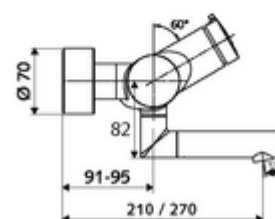

Artikelnummer: 01 631 06 99

Opbouw-wastafelkraan VITUS VW-SC-M Mengwater

Manuele activering met automatische sluiting. Eenvoudige looptijdinstelling.

Leveringsomvang

- Zelfsluitende opbouw-wastafelkraan
 - Zelfsluitende knop SC-M
 - Zelfsluitende cartouche SC II met heetwaterbegrenzing
 - 2 terugslagkleppen (EN 1717: EB)
 - Draaibare uitloop (vergrendelbaar) met straalregelaar
- 2 S-aansluitingen en rozetten (met diepte-instelling)

Technische gegevens

- Looptijd: 2 - 15 s instelbaar (7 s Fabriekinstelling)
- Debiet: max. 5 l/min drukonafhankelijk
- Werkdruk: 1,0 - 5,0 bar
- Max. werkingstemperatuur: 70 °C (80 °C voor thermische desinfectie)
- Werkstof: Uitloop Messing conform de Duitse drinkwaterverordening; Behuizing Messing conform de Duitse drinkwaterverordening
- Oppervlak: Chroom
- Afstand tot het midden van de straalregelaar: 270 mm
- Aansluiting: 2x DN 15 G 1/2 M
- Certificaten: PA-IX 38237/IO, Belgaqua
- Geluidsklasse: I
- Debietsklasse: O

Leveringsgegevens

- Gewicht: 4,75 kg/Stuks
- Verpakkingseenheid: 1

Aanbevolen gerelateerde artikelen

S-bochtenset met afsluitkraan	Artikelnr.: 23 775 00 99	
Wastafelafvoerplug OPEN	Artikelnr.: 02 002 06 99	of
Wastafelafvoerplug PUSH OPEN	Artikelnr.: 02 000 06 99	of