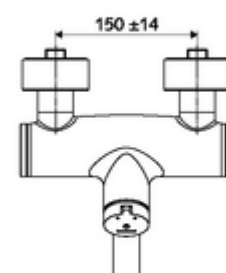

Artikelnummer: 01 631 06 99

Opbouw-wastafelkraan VITUS VW-SC-M Mengwater

Manuele activering met automatische sluiting. Eenvoudige looptijdinstelling.

Leveringsomvang

- Zelfsluitende opbouw-wastafelkraan
 - Zelfsluitende knop SC-M
 - Zelfsluitende cartouche SC II met heetwaterbegrenzing
 - 2 terugslagkleppen (EN 1717: EB)
 - Draaibare uitloop (vergrendelbaar) met straalregelaar
- 2 S-aansluitingen en rozetten (met diepte-instelling)

Technische gegevens

- Looptijd: 2 - 15 s instelbaar (7 s Fabrieksinstelling)
- Debiet: max. 5 l/min drukonafhankelijk
- Werkdruk: 1,0 - 5,0 bar
- Max. werkingstemperatuur: 70 °C (80 °C voor thermische desinfectie)
- Werkstof: Uitloop Messing conform de Duitse drinkwaterverordening; Behuizing Messing conform de Duitse drinkwaterverordening
- Oppervlak: Chroom
- Afstand tot het midden van de straalregelaar: 270 mm
- Aansluiting: 2x DN 15 G 1/2 M
- Certificaten: PA-IX 38237/IO, Belgaqua
- Geluidsklasse: I
- Debietsklasse: O

Leveringsgegevens

- Gewicht: 4,75 kg/Stuks
- Verpakkingseenheid: 1

Aanbevolen gerelateerde artikelen

S-bochtenset met afsluitkraan

Artikelnr.: 23 775 00 99