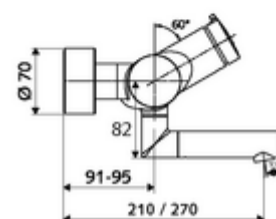

Artikelnummer: 01 631 06 99

Opbouw-wastafelkraan VITUS VW-SC-M Mengwater

Manuele activering met automatische sluiting. Eenvoudige looptijdinstelling.

Leveringsomvang

- Zelfsluitende opbouw-wastafelkraan
 - Zelfsluitende knop SC-M
 - Zelfsluitende cartouche SC II met heetwaterbegrenzing
 - 2 terugslagkleppen (EN 1717: EB)
 - Draaibare uitloop (vergrendelbaar) met straalregelaar
- 2 S-aansluitingen en rozetten (met diepte-instelling)

Technische gegevens

- Looptijd: 2 - 15 s instelbaar (7 s Fabrieksinstelling)
- Debiet: max. 5 l/min drukonafhankelijk
- Werkdruk: 1,0 - 5,0 bar
- Max. werkingstemperatuur: 70 °C (80 °C voor thermische desinfectie)
- Werkstof: Uitloop Messing conform de Duitse drinkwaterverordening; Behuizing Messing conform de Duitse drinkwaterverordening
- Oppervlak: Chroom
- Afstand tot het midden van de straalregelaar: 270 mm
- Aansluiting: 2x DN 15 G 1/2 M
- Certificaten: PA-IX 38237/IO, Belgaqua
- Geluidsklasse: I
- Debietsklasse: O

Leveringsgegevens

- Gewicht: 4,75 kg/Stuks
- Verpakkingseenheid: 1

Aanbevolen gerelateerde artikelen

S-bochtenset met afsluitkraan

Artikelnr.: 23 775 00 99