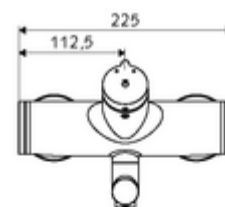

Artikelnummer: 01 631 06 99

Opbouw-wastafelkraan VITUS VW-SC-M Mengwater

Manuele activering met automatische sluiting. Eenvoudige looptijdinstelling.

Leveringsomvang

- Zelfsluitende opbouw-wastafelkraan
  - Zelfsluitende knop SC-M
  - Zelfsluitende cartouche SC II met heetwaterbegrenzing
  - 2 terugslagkleppen (EN 1717: EB)
  - Draaibare uitloop (vergrendelbaar) met straalregelaar
- 2 S-aansluitingen en rozetten (met diepte-instelling)

Technische gegevens

- Looptijd: 2 - 15 s instelbaar (7 s Fabriekinstelling)
- Debiet: max. 5 l/min drukonafhankelijk
- Werkdruk: 1,0 - 5,0 bar
- Max. werkingstemperatuur: 70 °C (80 °C voor thermische desinfectie)
- Werkstof: Uitloop Messing conform de Duitse drinkwaterverordening; Behuizing Messing conform de Duitse drinkwaterverordening
- Oppervlak: Chroom
- Afstand tot het midden van de straalregelaar: 270 mm
- Aansluiting: 2x DN 15 G 1/2 M
- Certificaten: PA-IX 38237/IO, Belgaqua
- Geluidsklasse: I
- Debietsklasse: O

Leveringsgegevens

- Gewicht: 4,75 kg/Stuks
- Verpakkingseenheid: 1

Aanbevolen gerelateerde artikelen

S-bochtenset met afsluitkraan	Artikelnr.: 23 775 00 99	
Wastafelafvoerplug OPEN	Artikelnr.: 02 002 06 99	of
Wastafelafvoerplug PUSH OPEN	Artikelnr.: 02 000 06 99	of