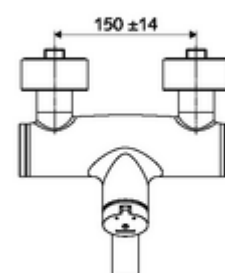

Artikelnummer: 01 631 06 99

Opbouw-wastafelkraan VITUS VW-SC-M Mengwater

Manuele activering met automatische sluiting. Eenvoudige looptijdinstelling.

Leveringsomvang

- Zelfsluitende opbouw-wastafelkraan
  - Zelfsluitende knop SC-M
  - Zelfsluitende cartouche SC II met heetwaterbegrenzing
  - 2 terugslagkleppen (EN 1717: EB)
  - Draaibare uitloop (vergrendelbaar) met straalregelaar
- 2 S-aansluitingen en rozetten (met diepte-instelling)

Technische gegevens

- Looptijd: 2 - 15 s instelbaar (7 s Fabriekinstelling)
- Debiet: max. 5 l/min drukonafhankelijk
- Werkdruk: 1,0 - 5,0 bar
- Max. werkingstemperatuur: 70 °C (80 °C voor thermische desinfectie)
- Werkstof: Uitloop Messing conform de Duitse drinkwaterverordening; Behuizing Messing conform de Duitse drinkwaterverordening
- Oppervlak: Chroom
- Afstand tot het midden van de straalregelaar: 270 mm
- Aansluiting: 2x DN 15 G 1/2 M
- Certificaten: PA-IX 38237/IO, Belgaqua
- Geluidsklasse: I
- Debietsklasse: O

Leveringsgegevens

- Gewicht: 4,75 kg/Stuks
- Verpakkingseenheid: 1

Aanbevolen gerelateerde artikelen

S-bochtenset met afsluitkraan	Artikelnr.: 23 775 00 99	
Wastafelafvoerplug OPEN	Artikelnr.: 02 002 06 99	of
Wastafelafvoerplug PUSH OPEN	Artikelnr.: 02 000 06 99	of