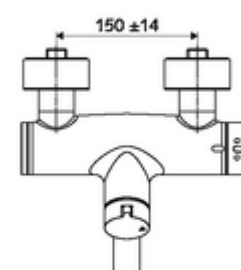

Artikelnummer: 01 632 06 99

Opbouw-wastafelkraan VITUS VW-Auf/Zu-T Mengwater, ThermoProtect thermostaat

Manuele bediening open/dicht.

Leveringsomvang

- Open/dicht-opbouw-wastafelkraan
 - Bedieningstoets open/dicht
 - Thermostaat volgens EN 1111, ont-/vergrendelbare temperatuurblokkering 38 °C, bescherming tegen verbranding bij uitval van koudwatertoevoer
 - Keramische cartouche - Open/Dicht
 - 2 terugslagkleppen (EN 1717: EB)
 - Draaibare uitloop (vergrendelbaar) met straalregelaar
- 2 S-aansluitingen en rozetten (met diepte-instelling)

Technische gegevens

- Debiet: max. 5 l/min drukonafhankelijk
- Werkdruk: 1,0 - 5,0 bar
- Max. werkingstemperatuur: 70 °C (80 °C voor thermische desinfectie)
- Werkstof: Uitloop Messing conform de Duitse drinkwaterverordening; Behuizing Messing conform de Duitse drinkwaterverordening
- Oppervlak: Chroom
- Afstand tot het midden van de straalregelaar: 270 mm
- Aansluiting: 2x DN 15 G 1/2 M
- Certificaten: PA-IX 38236/IO, Belgaqua
- Geluidsklasse: I
- Debietsklasse: O

Leveringsgegevens

- Gewicht: 5,16 kg/Stuks
- Verpakkingseenheid: 1

Aanbevolen gerelateerde artikelen

S-bochtenset met afsluitkraan

Artikelnr.: 23 775 00 99