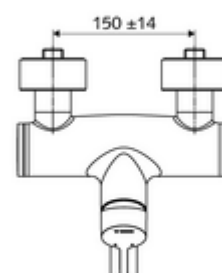

Artikelnummer: 01 633 06 99

Opbouw-wastafelkraan VITUS VW-EH-M Mengwater

Manuele eengreepsbediening.

Leveringsomvang

- Eengreeps opbouw-wastafelkraan
 - Bedieningshendel van messing
 - Eengreepsmengcartouche met heetwaterbegrenzing en debietbegrenzing
 - 2 terugslagkleppen (EN 1717: EB)
 - Draaibare uitloop (vergrendelbaar) met straalregelaar
- 2 S-aansluitingen en rozetten (met diepte-instelling)

Technische gegevens

- Debiet: max. 5 l/min drukonafhankelijk
- Werkdruk: 1,0 - 5,0 bar
- Max. rustdruk: 8 bar
- Max. werkingstemperatuur: 70 °C (80 °C voor thermische desinfectie)
- Werkstof: Uitloop Messing conform de Duitse drinkwaterverordening; Behuizing Messing conform de Duitse drinkwaterverordening
- Oppervlak: Chroom
- Afstand tot het midden van de straalregelaar: 270 mm
- Aansluiting: 2x DN 15 G 1/2 M
- Certificaten: PA-IX 38238/IO, Belgaqua
- Geluidsklasse: I
- Debietsklasse: O

Leveringsgegevens

- Gewicht: 4,95 kg/Stuks
- Verpakkingseenheid: 1

Aanbevolen gerelateerde artikelen

S-bochtenset met afsluitkraan	Artikelnr.: 23 775 00 99	
Wastafelafvoerplug OPEN	Artikelnr.: 02 002 06 99	of
Wastafelafvoerplug PUSH OPEN	Artikelnr.: 02 000 06 99	of