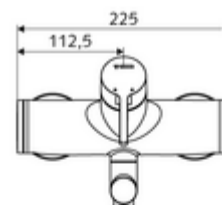

Artikelnummer: 01 633 06 99

Opbouw-wastafelkraan VITUS VW-EH-M Mengwater

Manuele eengreepsbediening.

Leveringsomvang

- Eengreeps opbouw-wastafelkraan
 - Bedieningshendel van messing
 - Eengreepsmengcartouche met heetwaterbegrenzing en debietbegrenzing
 - 2 terugslagkleppen (EN 1717: EB)
 - Draaibare uitloop (vergrendelbaar) met straalregelaar
- 2 S-aansluitingen en rozetten (met diepte-instelling)

Technische gegevens

- Debiet: max. 5 l/min drukonafhankelijk
- Werkdruk: 1,0 - 5,0 bar
- Max. rustdruk: 8 bar
- Max. werkingstemperatuur: 70 °C (80 °C voor thermische desinfectie)
- Werkstof: Uitloop Messing conform de Duitse drinkwaterverordening; Behuizing Messing conform de Duitse drinkwaterverordening
- Oppervlak: Chroom
- Afstand tot het midden van de straalregelaar: 270 mm
- Aansluiting: 2x DN 15 G 1/2 M
- Certificaten: PA-IX 38238/IO, Belgaqua
- Geluidsklasse: I
- Debietsklasse: O

Leveringsgegevens

- Gewicht: 4,95 kg/Stuks
- Verpakkingseenheid: 1

Aanbevolen gerelateerde artikelen

S-bochtenset met afsluitkraan	Artikelnr.: 23 775 00 99	
Wastafelafvoerplug OPEN	Artikelnr.: 02 002 06 99	of
Wastafelafvoerplug PUSH OPEN	Artikelnr.: 02 000 06 99	of