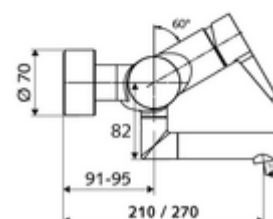

Artikelnummer: 01 633 06 99

Opbouw-wastafelkraan VITUS VW-EH-M Mengwater

Manuele eengreepsbediening.

Leveringsomvang

- Eengreeps opbouw-wastafelkraan
 - Bedieningshendel van messing
 - Eengreepsmengcartouche met heetwaterbegrenzing en debietbegrenzing
 - 2 terugslagkleppen (EN 1717: EB)
 - Draaibare uitloop (vergrendelbaar) met straalregelaar
- 2 S-aansluitingen en rozetten (met diepte-instelling)

Technische gegevens

- Debiet: max. 5 l/min drukonafhankelijk
- Werkdruk: 1,0 - 5,0 bar
- Max. rustdruk: 8 bar
- Max. werkingstemperatuur: 70 °C (80 °C voor thermische desinfectie)
- Werkstof: Uitloop Messing conform de Duitse drinkwaterverordening; Behuizing Messing conform de Duitse drinkwaterverordening
- Oppervlak: Chroom
- Afstand tot het midden van de straalregelaar: 270 mm
- Aansluiting: 2x DN 15 G 1/2 M
- Certificaten: PA-IX 38238/IO, Belgaqua
- Geluidsklasse: I
- Debietsklasse: O

Leveringsgegevens

- Gewicht: 4,95 kg/Stuks
- Verpakkingseenheid: 1

Aanbevolen gerelateerde artikelen

S-bochtenset met afsluitkraan	Artikelnr.: 23 775 00 99	
Wastafelafvoerplug OPEN	Artikelnr.: 02 002 06 99	of
Wastafelafvoerplug PUSH OPEN	Artikelnr.: 02 000 06 99	of