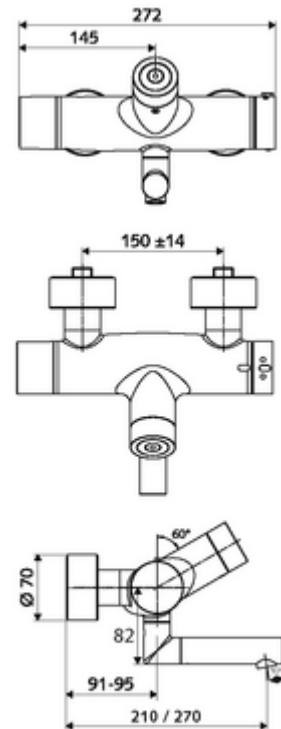

Artikelnummer: 01 634 06 99

Opbouw-wastafelkraan VITUS VW-C-T Mengwater, ThermoProtect thermostaat

Activering via CVD-touch-elektronica met automatisch sluitproces. Batterijvoeding. Geschikt voor koppeling met SCHELL-watermanagementsysteem SWS. Te parametren via SCHELL Single Control SSC.

Leveringsomvang

- Elektronische zelfsluitende opbouw-wastafelkraan
  - Thermostaat volgens EN 1111, ont-/vergrendelbare temperatuurblokkering 38 °C, bescherming tegen verbranding bij uitval van koudwatertoevoer
  - CVD-touch-elektronica, programmeerbaar, spat- en spuitwaterdicht IP65
  - Magneetventiel 6 V met voorfilter
  - 2 terugslagkleppen (EN 1717: EB)
  - Draaibare uitloop (vergrendelbaar) met straalregelaar
  - Batterijvak 6 V (geïntegreerd)
- 2 S-aansluitingen en rozetten (met diepte-instelling)

Technische gegevens

- Instelmogelijkheden via SWS/SSC
  - Bedieningskracht (licht / gemiddeld / moeilijk)
  - Manuele programmering (uit / aan)
  - Max. looptijd (1 - 950 s)
  - Stagnatiespoeling (uit/1 - 1000 s, om de 1 - 250 uur na laatste spoeling/om de 1 - 250 uur)
  - Blokkeertijd bediening (uit / 1 - 255 s, time-out 1 - 2000 min)
- Instelmogelijkheden via manuele programmering
  - Max. looptijd (4 - 120 s, 10 programmaniveaus)
  - Stagnatiespoeling (uit/20 s, om de 24 uur)
- Debiet: max. 5 l/min drukonafhankelijk
- Werkdruk: 1,0 - 5,0 bar
- Max. rustdruk: 8 bar
- Max. werkingstemperatuur: 70 °C (80 °C voor thermische desinfectie)
- Werkstof: Uitloop Messing conform de Duitse drinkwaterverordening; Behuizing Messing conform de Duitse drinkwaterverordening
- Oppervlak: Chroom
- Afstand tot het midden van de straalregelaar: 270 mm
- Aansluiting: 2x DN 15 G 1/2 M
- Certificaten: PA-IX 28575/IO, Belgaqua
- Geluidsklasse: I
- Debietsklasse: O

Leveringsgegevens

- Gewicht: 5,20 kg/Stuks
- Verpakkingseenheid: 1

Aanbevolen gerelateerde artikelen

S-bochtenset met afsluitkraan
Wastafelafvoerplug OPEN
Wastafelafvoerplug PUSH OPEN

Artikelnr.: 23 775 00 99
Artikelnr.: 02 002 06 99 of
Artikelnr.: 02 000 06 99 of

Voor parametring met Single Control SSC