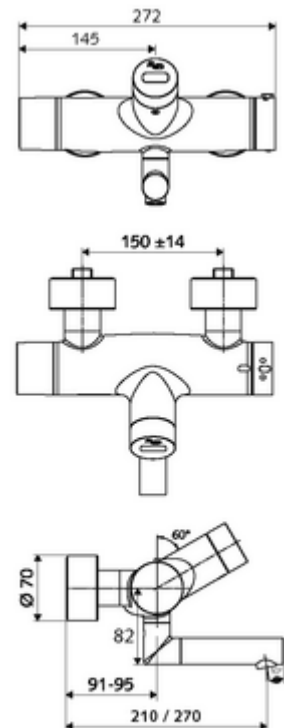

Technische gegevens

- Instelmogelijkheden via SWS/SSC
  - Programmering via benaderingsreflectie (uit / aan)
  - Max. looptijd (1 - 600 s)
  - Stagnatiespoeling (uit/5-600 s, om de 1 - 240 uur na laatste spoeling/om de 1 - 24 uur)
  - Continue spoeling voor thermische desinfectie (uit/15 - 600 s)
  - Continue stroom (uit/15 - 600 s)
  - Energiespaarmodus (uit/1 - 254 uur na laatste gebruik)
  - Reinigingsstop (uit/60 - 360 s)
- Instelmogelijkheden via benaderingsreflectie
  - Max. looptijd (4 - 240 s, 12 programmaniveaus)
  - Stagnatiespoeling (uit/30 s, om de 24 uur na laatste spoeling/om de 24 uur)
  - Reinigingsstop (uit/60 s)
- Debiet: max. 5 l/min drakonafhankelijk
- Werkdruk: 1,0 - 5,0 bar
- Max. rustdruk: 8 bar
- Max. werkingstemperatuur: 70 °C (80 °C voor thermische desinfectie)
- Werkstof: Uitloop Messing conform de Duitse drinkwaterverordening; Behuizing Messing conform de Duitse drinkwaterverordening
- Oppervlak: Chroom
- Afstand tot het midden van de straalregelaar: 270 mm
- Aansluiting: 2x DN 15 G 1/2 M
- Certificaten: PA-IX 38235/IO, Belgaqua, WRAS aangevraagd
- Geluidsklasse: I
- Debietsklasse: O

Leveringsgegevens

- Gewicht: 5,24 kg/Stuks
- Verpakkingseenheid: 1

Aanbevolen gerelateerde artikelen

S-bochtenset met afsluitkraan

Artikelnr.: 23 775 00 99

Voor parametring met Single Control SSC