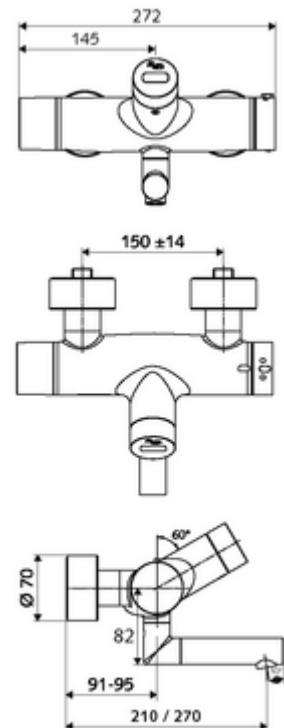

Leveringsomvang

- Opbouw-wastafelkraan met infraroodsensor
 - Thermostaat volgens EN 1111, ont-/vergrendelbare temperatuurblokkering 38 °C, bescherming tegen verbranding bij uitval van koudwatertoevoer
 - Elektronica met infraroodsensor, programmeerbaar
 - Magneetventiel 6 V met voorfilter
 - 2 terugslagkleppen (EN 1717: EB)
 - Draaibare uitloop (vergrendelbaar) met straalregelaar
 - Batterijvak 6 V (geïntegreerd)
- 2 S-aansluitingen en rozetten (met diepte-instelling)

Leveringsgegevens

- Gewicht: 5,24 kg/Stuks
- Verpakkingseenheid: 1

Aanbevolen gerelateerde artikelen

S-bochtenset met afsluitkraan
Wastafelafvoerplug OPEN

Artikelnr.: 23 775 00 99
Artikelnr.: 02 002 06 99 of