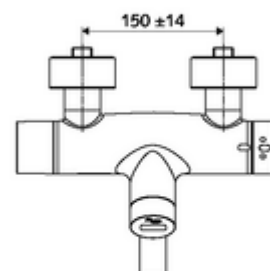

Technische gegevens

- Instelmogelijkheden via SWS/SSC
  - Programmering via benaderingsreflectie (uit / aan)
  - Max. looptijd (1 - 600 s)
  - Stagnatiespoeling (uit/5-600 s, om de 1 - 240 uur na laatste spoeling/om de 1 - 24 uur)
  - Continue spoeling voor thermische desinfectie (uit/15 - 600 s)
  - Continue stroom (uit/15 - 600 s)
  - Energiespaarmodus (uit/1 - 254 uur na laatste gebruik)
  - Reinigingsstop (uit/60 - 360 s)
- Instelmogelijkheden via benaderingsreflectie
  - Max. looptijd (4 - 240 s, 12 programmaniveaus)
  - Stagnatiespoeling (uit/30 s, om de 24 uur na laatste spoeling/om de 24 uur)
  - Reinigingsstop (uit/60 s)
- Debiet: max. 5 l/min drukonafhankelijk
- Werkdruk: 1,0 - 5,0 bar
- Max. rustdruk: 8 bar
- Max. werkingstemperatuur: 70 °C (80 °C voor thermische desinfectie)
- Werkstof: Uitloop Messing conform de Duitse drinkwaterverordening; Behuizing Messing conform de Duitse drinkwaterverordening
- Oppervlak: Chrom
- Afstand tot het midden van de straalregelaar: 270 mm
- Aansluiting: 2x DN 15 G 1/2 M
- Certificaten: PA-IX 38235/IO, Belgaqua, WRAS aangevraagd
- Geluidsklasse: I
- Debietsklasse: O

Leveringsgegevens

- Gewicht: 5,24 kg/Stuks
- Verpakkingseenheid: 1

Aanbevolen gerelateerde artikelen

S-bochtenset met afsluitkraan
Wastafelafvoerplug OPEN

Artikelnr.: 23 775 00 99

Artikelnr.: 02 002 06 99 of