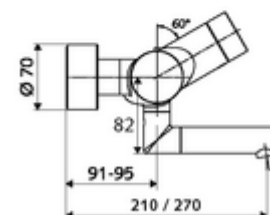

Technische gegevens

- Instelmogelijkheden via SWS/SSC
  - Programmering via benaderingsreflectie (uit / aan)
  - Max. looptijd (1 - 600 s)
  - Stagnatiespoeling (uit/5-600 s, om de 1 - 240 uur na laatste spoeling/om de 1 - 24 uur)
  - Continue spoeling voor thermische desinfectie (uit/15 - 600 s)
  - Continue stroom (uit/15 - 600 s)
  - Energiespaarmodus (uit/1 - 254 uur na laatste gebruik)
  - Reinigingsstop (uit/60 - 360 s)
- Instelmogelijkheden via benaderingsreflectie
  - Max. looptijd (4 - 240 s, 12 programmaniveaus)
  - Stagnatiespoeling (uit/30 s, om de 24 uur na laatste spoeling/om de 24 uur)
  - Reinigingsstop (uit/60 s)
- Debiet: max. 5 l/min drukonafhankelijk
- Werkdruk: 1,0 - 5,0 bar
- Max. rustdruk: 8 bar
- Max. werkingstemperatuur: 70 °C (80 °C voor thermische desinfectie)
- Werkstof: Uitloop Messing conform de Duitse drinkwaterverordening; Behuizing Messing conform de Duitse drinkwaterverordening
- Oppervlak: Chrom
- Afstand tot het midden van de straalregelaar: 270 mm
- Aansluiting: 2x DN 15 G 1/2 M
- Certificaten: PA-IX 38235/IO, Belgaqua, WRAS aangevraagd
- Geluidsklasse: I
- Debietsklasse: O

Leveringsgegevens

- Gewicht: 5,24 kg/Stuks
- Verpakkingseenheid: 1

Aanbevolen gerelateerde artikelen

S-bochtenset met afsluitkraan
Wastafelafvoerplug OPEN

Artikelnr.: 23 775 00 99

Artikelnr.: 02 002 06 99 of