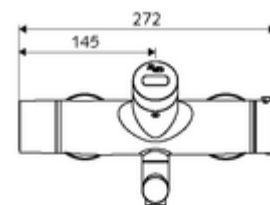

Technische gegevens

- Instelmogelijkheden via SWS/SSC
  - Programmering via benaderingsreflectie (uit / aan)
  - Max. looptijd (1 - 600 s)
  - Stagnatiespoeling (uit/5-600 s, om de 1 - 240 uur na laatste spoeling/om de 1 - 24 uur)
  - Continue spoeling voor thermische desinfectie (uit/15 - 600 s)
  - Continue stroom (uit/15 - 600 s)
  - Energiespaarmodus (uit/1 - 254 uur na laatste gebruik)
  - Reinigingsstop (uit/60 - 360 s)
- Instelmogelijkheden via benaderingsreflectie
  - Max. looptijd (4 - 240 s, 12 programmaniveaus)
  - Stagnatiespoeling (uit/30 s, om de 24 uur na laatste spoeling/om de 24 uur)
  - Reinigingsstop (uit/60 s)
- Debiet: max. 5 l/min drukonafhankelijk
- Werkdruk: 1,0 - 5,0 bar
- Max. rustdruk: 8 bar
- Max. werkingstemperatuur: 70 °C (80 °C voor thermische desinfectie)
- Werkstof: Uitloop Messing conform de Duitse drinkwaterverordening; Behuizing Messing conform de Duitse drinkwaterverordening
- Oppervlak: Chrom
- Afstand tot het midden van de straalregelaar: 270 mm
- Aansluiting: 2x DN 15 G 1/2 M
- Certificaten: PA-IX 38235/IO, Belgaqua, WRAS aangevraagd
- Geluidsklasse: I
- Debietsklasse: O

Leveringsgegevens

- Gewicht: 5,24 kg/Stuks
- Verpakkingseenheid: 1

Aanbevolen gerelateerde artikelen

S-bochtenset met afsluitkraan
Wastafelafvoerplug OPEN

Artikelnr.: 23 775 00 99

Artikelnr.: 02 002 06 99 of