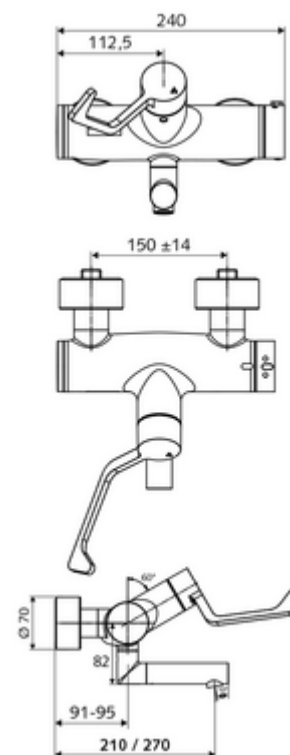

### Leveringsomvang

- Open/dicht-opbouw-wastafelkraan
  - Ergonomische medische armhendel 153 mm
  - Thermostaat volgens EN 1111, ont-/vergrendelbare temperatuurblokkering 38 °C, bescherming tegen verbranding bij uitval van koudwatertoevoer
  - Keramische cartouche - Open/Dicht
  - 2 terugslagkleppen (EN 1717: EB)
  - Draaibare uitloop (vergrendelbaar) met aerosolarme straalregelaar Care
- 2 S-aansluitingen en rozetten (met diepte-instelling)

### Technische gegevens

- Debiet: 7,5 - 9,0 l/min
- Werkdruk: 1,0 - 5,0 bar
- Max. werkingstemperatuur: 70 °C (80 °C voor thermische desinfectie)
- Werkstof: Uitloop Messing conform de Duitse drinkwaterverordening; Bediening Messing; Behuizing Messing conform de Duitse drinkwaterverordening
- Oppervlak: Chroom
- Afstand tot het midden van de straalregelaar: 270 mm
- Aansluiting: 2x DN 15 G 1/2 M
- Certificaten: PA-IX 38236/IO, Belgaqua
- Geluidsklasse: I
- Debietsklasse: O

### Aanbevolen gerelateerde artikelen

S-bochtenset met afsluitkraan	Artikelnr.: 23 775 00 99	
Wastafelafvoerplug OPEN	Artikelnr.: 02 002 06 99	of
Wastafelafvoerplug PUSH OPEN	Artikelnr.: 02 000 06 99	of