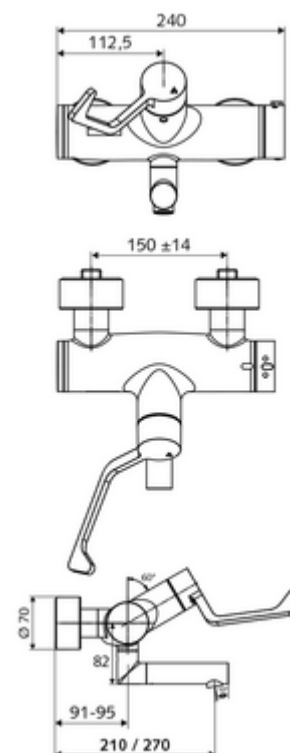

### Leveringsomvang

- Open/dicht-opbouw-wastafelkraan
  - Ergonomische medische armhendel 153 mm
  - Thermostaat volgens EN 1111, ont-/vergrendelbare temperatuurblokkering 38 °C, bescherming tegen verbranding bij uitval van koudwatertoevoer
  - Keramische cartouche - Open/Dicht
  - 2 terugslagkleppen (EN 1717: EB)
  - Draaibare uitloop (vergrendelbaar) met aerosolarme straalregelaar Care
- 2 S-aansluitingen en rozetten (met diepte-instelling)

### Technische gegevens

- Debiet: 7,5 - 9,0 l/min
- Werkdruk: 1,0 - 5,0 bar
- Max. werkingstemperatuur: 70 °C (80 °C voor thermische desinfectie)
- Werkstof: Uitloop Messing conform de Duitse drinkwaterverordening; Bediening Messing; Behuizing Messing conform de Duitse drinkwaterverordening
- Oppervlak: Chroom
- Afstand tot het midden van de straalregelaar: 270 mm
- Aansluiting: 2x DN 15 G 1/2 M
- Certificaten: PA-IX 38236/IO, Belgaqua
- Geluidsklasse: I
- Debietsklasse: O

### Aanbevolen gerelateerde artikelen

S-bochtenset met afsluitkraan	Artikelnr.: 23 775 00 99	
Wastafelafvoerplug OPEN	Artikelnr.: 02 002 06 99	of
Wastafelafvoerplug PUSH OPEN	Artikelnr.: 02 000 06 99	of