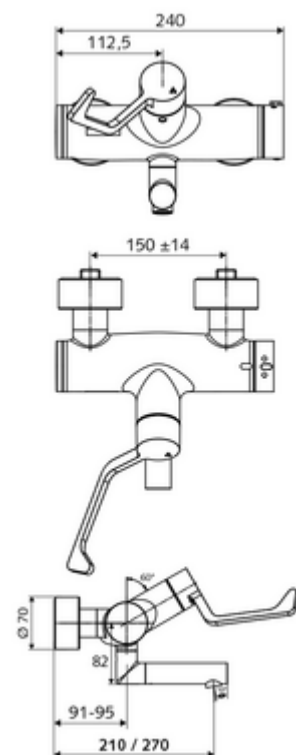

Artikelnummer: 01 637 06 99

Opbouw-wastafelkraan VITUS VW-AH-T Mengwater, ThermoProtect thermostaat

Manuele bediening open/dicht met medische armhendel.

Leveringsomvang

- Open/dicht-opbouw-wastafelkraan
 - Ergonomische medische armhendel 153 mm
 - Thermostaat volgens EN 1111, ont-/vergrendelbare temperatuurblokkering 38 °C, bescherming tegen verbranding bij uitval van koudwatertoevoer
 - Keramische cartouche - Open/Dicht
 - 2 terugslagkleppen (EN 1717: EB)
 - Draaibare uitloop (vergrendelbaar) met aerosolarme straalregelaar Care
- 2 S-aansluitingen en rozetten (met diepte-instelling)

Technische gegevens

- Debiet: 7,5 - 9,0 l/min
- Werkdruk: 1,0 - 5,0 bar
- Max. werkingstemperatuur: 70 °C (80 °C voor thermische desinfectie)
- Werkstof: Uitloop Messing conform de Duitse drinkwaterverordening; Bediening Messing; Behuizing Messing conform de Duitse drinkwaterverordening
- Oppervlak: Chroom
- Afstand tot het midden van de straalregelaar: 270 mm
- Aansluiting: 2x DN 15 G 1/2 M
- Certificaten: PA-IX 38236/IO, Belgaqua
- Geluidsklasse: I
- Debietsklasse: O

Leveringsgegevens

- Gewicht: 5,25 kg/Stuks
- Verpakkingseenheid: 1

Aanbevolen gerelateerde artikelen

S-bochtenset met afsluitkraan

Artikelnr.: 23 775 00 99