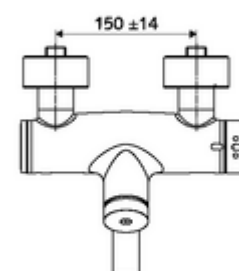

Artikelnummer: 01 650 06 99

Opbouw-wastafelkraan VITUS VW-SC-T Mengwater, ThermoProtect thermostaat

Manuele activering met automatische sluiting. Eenvoudige looptijdinstelling.

Leveringsomvang

- Zelfsluitende opbouw-wastafelkraan
  - Zelfsluitende knop SC
  - Thermostaat volgens EN 1111, ont-/vergrendelbare temperatuurblokkering 38 °C, bescherming tegen verbranding bij uitval van koudwatertoevoer
  - Ventiel (mechanisch) voor het uitvoeren van een thermische desinfectie (volgens DVGW-werkblad W 551)
  - Zelfsluitende cartouche SC II
  - 2 terugslagkleppen (EN 1717: EB)
  - Draaibare uitloop (vergrendelbaar) met straalregelaar
- 2 S-aansluitingen en rozetten (met diepte-instelling)

Technische gegevens

- Looptijd: 2 - 15 s instelbaar (7 s Fabrieksinstelling)
- Debiet: max. 5 l/min drukonafhankelijk
- Werkdruk: 1,0 - 5,0 bar
- Max. werkingstemperatuur: 70 °C (80 °C voor thermische desinfectie)
- Werkstof: Uitloop Messing conform de Duitse drinkwaterverordening; Behuizing Messing conform de Duitse drinkwaterverordening
- Oppervlak: Chroom
- Afstand tot het midden van de straalregelaar: 210 mm
- Aansluiting: 2x DN 15 G 1/2 M
- Certificaten: PA-IX 38234/IO, Belgaqua
- Geluidsklasse: I
- Debietsklasse: O

Leveringsgegevens

- Gewicht: 4,91 kg/Stuks
- Verpakkingseenheid: 1

Aanbevolen gerelateerde artikelen

S-bochtenset met afsluitkraan	Artikelnr.: 23 775 00 99	
Wastafelafvoerplug OPEN	Artikelnr.: 02 002 06 99	of
Wastafelafvoerplug PUSH OPEN	Artikelnr.: 02 000 06 99	of