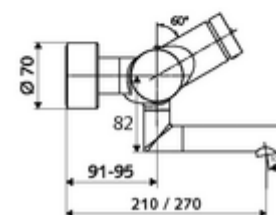

Artikelnummer: 01 650 06 99

Opbouw-wastafelkraan VITUS VW-SC-T Mengwater, ThermoProtect thermostaat

Manuele activering met automatische sluiting. Eenvoudige looptijdinstelling.

Leveringsomvang

- Zelfsluitende opbouw-wastafelkraan
 - Zelfsluitende knop SC
 - Thermostaat volgens EN 1111, ont-/vergrendelbare temperatuurblokkering 38 °C, bescherming tegen verbranding bij uitval van koudwatertoevoer
 - Ventiel (mechanisch) voor het uitvoeren van een thermische desinfectie (volgens DVGW-werkblad W 551)
 - Zelfsluitende cartouche SC II
 - 2 terugslagkleppen (EN 1717: EB)
 - Draaibare uitloop (vergrendelbaar) met straalregelaar
- 2 S-aansluitingen en rozetten (met diepte-instelling)

Technische gegevens

- Looptijd: 2 - 15 s instelbaar (7 s Fabrieksinstelling)
- Debiet: max. 5 l/min drukonafhankelijk
- Werkdruk: 1,0 - 5,0 bar
- Max. werkingstemperatuur: 70 °C (80 °C voor thermische desinfectie)
- Werkstof: Uitloop Messing conform de Duitse drinkwaterverordening; Behuizing Messing conform de Duitse drinkwaterverordening
- Oppervlak: Chroom
- Afstand tot het midden van de straalregelaar: 210 mm
- Aansluiting: 2x DN 15 G 1/2 M
- Certificaten: PA-IX 38234/IO, Belgaqua
- Geluidsklasse: I
- Debietsklasse: O

Leveringsgegevens

- Gewicht: 4,91 kg/Stuks
- Verpakkingseenheid: 1

Aanbevolen gerelateerde artikelen

S-bochtenset met afsluitkraan	Artikelnr.: 23 775 00 99	
Wastafelafvoerplug OPEN	Artikelnr.: 02 002 06 99	of
Wastafelafvoerplug PUSH OPEN	Artikelnr.: 02 000 06 99	of