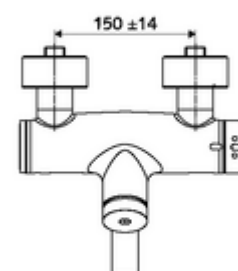

Artikelnummer: 01 650 06 99

Opbouw-wastafelkraan VITUS VW-SC-T Mengwater, ThermoProtect thermostaat

Manuele activering met automatische sluiting. Eenvoudige looptijdinstelling.

Leveringsomvang

- Zelfsluitende opbouw-wastafelkraan
 - Zelfsluitende knop SC
 - Thermostaat volgens EN 1111, ont-/vergrendelbare temperatuurblokkering 38 °C, bescherming tegen verbranding bij uitval van koudwatertoevoer
 - Ventiel (mechanisch) voor het uitvoeren van een thermische desinfectie (volgens DVGW-werkblad W 551)
 - Zelfsluitende cartouche SC II
 - 2 terugslagkleppen (EN 1717: EB)
 - Draaibare uitloop (vergrendelbaar) met straalregelaar
- 2 S-aansluitingen en rozetten (met diepte-instelling)

Technische gegevens

- Looptijd: 2 - 15 s instelbaar (7 s Fabrieksinstelling)
- Debiet: max. 5 l/min drukonafhankelijk
- Werkdruk: 1,0 - 5,0 bar
- Max. werkingstemperatuur: 70 °C (80 °C voor thermische desinfectie)
- Werkstof: Uitloop Messing conform de Duitse drinkwaterverordening; Behuizing Messing conform de Duitse drinkwaterverordening
- Oppervlak: Chroom
- Afstand tot het midden van de straalregelaar: 210 mm
- Aansluiting: 2x DN 15 G 1/2 M
- Certificaten: PA-IX 38234/IO, Belgaqua
- Geluidsklasse: I
- Debietsklasse: O

Leveringsgegevens

- Gewicht: 4,91 kg/Stuks
- Verpakkingseenheid: 1

Aanbevolen gerelateerde artikelen

S-bochtenset met afsluitkraan	Artikelnr.: 23 775 00 99	
Wastafelafvoerplug OPEN	Artikelnr.: 02 002 06 99	of
Wastafelafvoerplug PUSH OPEN	Artikelnr.: 02 000 06 99	of