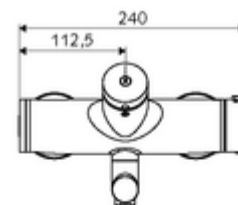

Technische gegevens

- Looptijd: 2 - 15 s instelbaar (7 s Fabrieksinstelling)
- Debiet: max. 5 l/min drukonafhankelijk
- Werkdruk: 1,0 - 5,0 bar
- Max. werkingstemperatuur: 70 °C (80 °C voor thermische desinfectie)
- Werkstof: Uitloop Messing conform de Duitse drinkwaterverordening; Behuizing Messing conform de Duitse drinkwaterverordening
- Oppervlak: Chroom
- Afstand tot het midden van de straalregelaar: 210 mm
- Aansluiting: 2x DN 15 G 1/2 M
- Certificaten: PA-IX 38234/IO, Belgaqua
- Geluidsklasse: I
- Debietsklasse: O

Leveringsgegevens

- Gewicht: 4,91 kg/Stuks
- Verpakkingseenheid: 1

Aanbevolen gerelateerde artikelen

S-bochtenset met afsluitkraan	Artikelnr.: 23 775 00 99	
Wastafelafvoerplug OPEN	Artikelnr.: 02 002 06 99	of
Wastafelafvoerplug PUSH OPEN	Artikelnr.: 02 000 06 99	of