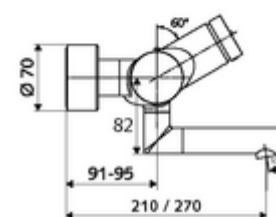

Artikelnummer: 01 650 06 99

Opbouw-wastafelkraan VITUS VW-SC-T Mengwater, ThermoProtect thermostaat

Manuele activering met automatische sluiting. Eenvoudige looptijdinstelling.

Leveringsomvang

- Zelfsluitende opbouw-wastafelkraan
  - Zelfsluitende knop SC
  - Thermostaat volgens EN 1111, ont-/vergrendelbare temperatuurblokkering 38 °C, bescherming tegen verbranding bij uitval van koudwatertoevoer
  - Ventiel (mechanisch) voor het uitvoeren van een thermische desinfectie (volgens DVGW-werkblad W 551)
  - Zelfsluitende cartouche SC II
  - 2 terugslagkleppen (EN 1717: EB)
  - Draaibare uitloop (vergrendelbaar) met straalregelaar
- 2 S-aansluitingen en rozetten (met diepte-instelling)

Technische gegevens

- Looptijd: 2 - 15 s instelbaar (7 s Fabrieksinstelling)
- Debiet: max. 5 l/min drukonafhankelijk
- Werkdruk: 1,0 - 5,0 bar
- Max. werkingstemperatuur: 70 °C (80 °C voor thermische desinfectie)
- Werkstof: Uitloop Messing conform de Duitse drinkwaterverordening; Behuizing Messing conform de Duitse drinkwaterverordening
- Oppervlak: Chroom
- Afstand tot het midden van de straalregelaar: 210 mm
- Aansluiting: 2x DN 15 G 1/2 M
- Certificaten: PA-IX 38234/IO, Belgaqua
- Geluidsklasse: I
- Debietsklasse: O

Leveringsgegevens

- Gewicht: 4,91 kg/Stuks
- Verpakkingseenheid: 1

Aanbevolen gerelateerde artikelen

S-bochtenset met afsluitkraan	Artikelnr.: 23 775 00 99	
Wastafelafvoerplug OPEN	Artikelnr.: 02 002 06 99	of
Wastafelafvoerplug PUSH OPEN	Artikelnr.: 02 000 06 99	of