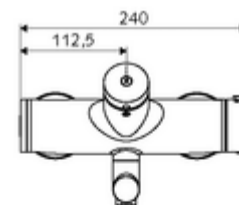

Artikelnummer: 01 650 06 99

Opbouw-wastafelkraan VITUS VW-SC-T Mengwater, ThermoProtect thermostaat

Manuele activering met automatische sluiting. Eenvoudige looptijdinstelling.

Leveringsomvang

- Zelfsluitende opbouw-wastafelkraan
  - Zelfsluitende knop SC
  - Thermostaat volgens EN 1111, ont-/vergrendelbare temperatuurblokkering 38 °C, bescherming tegen verbranding bij uitval van koudwatertoevoer
  - Ventiel (mechanisch) voor het uitvoeren van een thermische desinfectie (volgens DVGW-werkblad W 551)
  - Zelfsluitende cartouche SC II
  - 2 terugslagkleppen (EN 1717: EB)
  - Draaibare uitloop (vergrendelbaar) met straalregelaar
- 2 S-aansluitingen en rozetten (met diepte-instelling)

Technische gegevens

- Looptijd: 2 - 15 s instelbaar (7 s Fabrieksinstelling)
- Debiet: max. 5 l/min drukonafhankelijk
- Werkdruk: 1,0 - 5,0 bar
- Max. werkingstemperatuur: 70 °C (80 °C voor thermische desinfectie)
- Werkstof: Uitloop Messing conform de Duitse drinkwaterverordening; Behuizing Messing conform de Duitse drinkwaterverordening
- Oppervlak: Chroom
- Afstand tot het midden van de straalregelaar: 210 mm
- Aansluiting: 2x DN 15 G 1/2 M
- Certificaten: PA-IX 38234/IO, Belgaqua
- Geluidsklasse: I
- Debietsklasse: O

Leveringsgegevens

- Gewicht: 4,91 kg/Stuks
- Verpakkingseenheid: 1

Aanbevolen gerelateerde artikelen

S-bochtenset met afsluitkraan	Artikelnr.: 23 775 00 99	
Wastafelafvoerplug OPEN	Artikelnr.: 02 002 06 99	of
Wastafelafvoerplug PUSH OPEN	Artikelnr.: 02 000 06 99	of