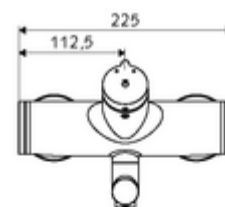

Artikelnummer: 01 651 06 99

Opbouw-wastafelkraan VITUS VW-SC-M Mengwater

Manuele activering met automatische sluiting. Eenvoudige looptijdinstelling.

Leveringsomvang

- Zelfsluitende opbouw-wastafelkraan
  - Zelfsluitende knop SC-M
  - Ventiel (mechanisch) voor het uitvoeren van een thermische desinfectie (volgens DVGW-werkblad W 551)
  - Zelfsluitende cartouche SC II met heetwaterbegrenzing
  - 2 terugslagkleppen (EN 1717: EB)
  - Draaibare uitloop (vergrendelbaar) met straalregelaar
- 2 S-aansluitingen en rozetten (met diepte-instelling)

Technische gegevens

- Looptijd: 2 - 15 s instelbaar (7 s Fabrieksinstelling)
- Debiet: max. 5 l/min drukonafhankelijk
- Werkdruk: 1,0 - 5,0 bar
- Max. werkingstemperatuur: 70 °C (80 °C voor thermische desinfectie)
- Werkstof: Uitloop Messing conform de Duitse drinkwaterverordening; Behuizing Messing conform de Duitse drinkwaterverordening
- Oppervlak: Chrom
- Afstand tot het midden van de straalregelaar: 210 mm
- Aansluiting: 2x DN 15 G 1/2 M
- Certificaten: PA-IX 38237/IO, Belgaqua
- Geluidsklasse: I
- Debietsklasse: O

Leveringsgegevens

- Gewicht: 4,59 kg/Stuks
- Verpakkingseenheid: 1

Aanbevolen gerelateerde artikelen

S-bochtenset met afsluitkraan	Artikelnr.: 23 775 00 99	
Wastafelafvoerplug OPEN	Artikelnr.: 02 002 06 99	of
Wastafelafvoerplug PUSH OPEN	Artikelnr.: 02 000 06 99	of