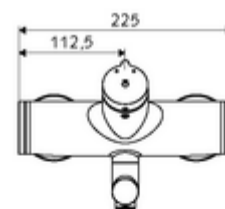

Artikelnummer: 01 651 06 99

Opbouw-wastafelkraan VITUS VW-SC-M Mengwater

Manuele activering met automatische sluiting. Eenvoudige looptijdinstelling.

Leveringsomvang

- Zelfsluitende opbouw-wastafelkraan
  - Zelfsluitende knop SC-M
  - Ventiel (mechanisch) voor het uitvoeren van een thermische desinfectie (volgens DVGW-werkblad W 551)
  - Zelfsluitende cartouche SC II met heetwaterbegrenzing
  - 2 terugslagkleppen (EN 1717: EB)
  - Draaibare uitloop (vergrendelbaar) met straalregelaar
- 2 S-aansluitingen en rozetten (met diepte-instelling)

Technische gegevens

- Looptijd: 2 - 15 s instelbaar (7 s Fabrieksinstelling)
- Debiet: max. 5 l/min drukonafhankelijk
- Werkdruk: 1,0 - 5,0 bar
- Max. werkingstemperatuur: 70 °C (80 °C voor thermische desinfectie)
- Werkstof: Uitloop Messing conform de Duitse drinkwaterverordening; Behuizing Messing conform de Duitse drinkwaterverordening
- Oppervlak: Chrom
- Afstand tot het midden van de straalregelaar: 210 mm
- Aansluiting: 2x DN 15 G 1/2 M
- Certificaten: PA-IX 38237/IO, Belgaqua
- Geluidsklasse: I
- Debietsklasse: O

Leveringsgegevens

- Gewicht: 4,59 kg/Stuks
- Verpakkingseenheid: 1

Aanbevolen gerelateerde artikelen

S-bochtenset met afsluitkraan	Artikelnr.: 23 775 00 99	
Wastafelafvoerplug OPEN	Artikelnr.: 02 002 06 99	of
Wastafelafvoerplug PUSH OPEN	Artikelnr.: 02 000 06 99	of