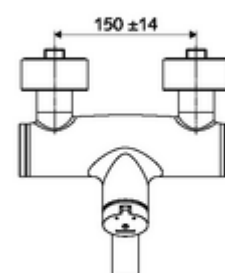

### Leveringsomvang

- Zelfsluitende opbouw-wastafelkraan
  - Zelfsluitende knop SC-M
  - Ventiel (mechanisch) voor het uitvoeren van een thermische desinfectie (volgens DVGW-werkblad W 551)
  - Zelfsluitende cartouche SC II met heetwaterbegrenzing
  - 2 terugslagkleppen (EN 1717: EB)
  - Draaibare uitloop (vergrendelbaar) met straalregelaar
- 2 S-aansluitingen en rozetten (met diepte-instelling)

### Technische gegevens

- Looptijd: 2 - 15 s instelbaar (7 s Fabrieksinstelling)
- Debiet: max. 5 l/min drukonafhankelijk
- Werkdruk: 1,0 - 5,0 bar
- Max. werkingstemperatuur: 70 °C (80 °C voor thermische desinfectie)
- Werkstof: Uitloop Messing conform de Duitse drinkwaterverordening; Behuizing Messing conform de Duitse drinkwaterverordening
- Oppervlak: Chrom
- Afstand tot het midden van de straalregelaar: 210 mm
- Aansluiting: 2x DN 15 G 1/2 M
- Certificaten: PA-IX 38237/IO, Belgaqua
- Geluidsklasse: I
- Debietsklasse: O