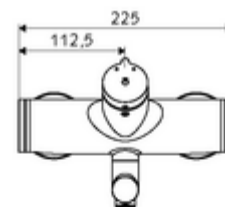

Artikelnummer: 01 651 06 99

Opbouw-wastafelkraan VITUS VW-SC-M Mengwater

Manuele activering met automatische sluiting. Eenvoudige looptijdinstelling.

Leveringsomvang

- Zelfsluitende opbouw-wastafelkraan
  - Zelfsluitende knop SC-M
  - Ventiel (mechanisch) voor het uitvoeren van een thermische desinfectie (volgens DVGW-werkblad W 551)
  - Zelfsluitende cartouche SC II met heetwaterbegrenzing
  - 2 terugslagkleppen (EN 1717: EB)
  - Draaibare uitloop (vergrendelbaar) met straalregelaar
- 2 S-aansluitingen en rozetten (met diepte-instelling)

Technische gegevens

- Looptijd: 2 - 15 s instelbaar (7 s Fabrieksinstelling)
- Debiet: max. 5 l/min drakonafhankelijk
- Werkdruk: 1,0 - 5,0 bar
- Max. werkingstemperatuur: 70 °C (80 °C voor thermische desinfectie)
- Werkstof: Uitloop Messing conform de Duitse drinkwaterverordening; Behuizing Messing conform de Duitse drinkwaterverordening
- Oppervlak: Chrom
- Afstand tot het midden van de straalregelaar: 210 mm
- Aansluiting: 2x DN 15 G 1/2 M
- Certificaten: PA-IX 38237/IO, Belgaqua
- Geluidsklasse: I
- Debietsklasse: O

Leveringsgegevens

- Gewicht: 4,59 kg/Stuks
- Verpakkingseenheid: 1

Aanbevolen gerelateerde artikelen

S-bochtenset met afsluitkraan	Artikelnr.: 23 775 00 99	
Wastafelafvoerplug OPEN	Artikelnr.: 02 002 06 99	of
Wastafelafvoerplug PUSH OPEN	Artikelnr.: 02 000 06 99	of