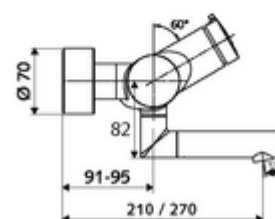

Artikelnummer: 01 651 06 99

Opbouw-wastafelkraan VITUS VW-SC-M Mengwater

Manuele activering met automatische sluiting. Eenvoudige looptijdinstelling.

Leveringsomvang

- Zelfsluitende opbouw-wastafelkraan
 - Zelfsluitende knop SC-M
 - Ventiel (mechanisch) voor het uitvoeren van een thermische desinfectie (volgens DVGW-werkblad W 551)
 - Zelfsluitende cartouche SC II met heetwaterbegrenzing
 - 2 terugslagkleppen (EN 1717: EB)
 - Draaibare uitloop (vergrendelbaar) met straalregelaar
- 2 S-aansluitingen en rozetten (met diepte-instelling)

Technische gegevens

- Looptijd: 2 - 15 s instelbaar (7 s Fabrieksinstelling)
- Debiet: max. 5 l/min drakonafhankelijk
- Werkdruk: 1,0 - 5,0 bar
- Max. werkingstemperatuur: 70 °C (80 °C voor thermische desinfectie)
- Werkstof: Uitloop Messing conform de Duitse drinkwaterverordening; Behuizing Messing conform de Duitse drinkwaterverordening
- Oppervlak: Chrom
- Afstand tot het midden van de straalregelaar: 210 mm
- Aansluiting: 2x DN 15 G 1/2 M
- Certificaten: PA-IX 38237/IO, Belgaqua
- Geluidsklasse: I
- Debietsklasse: O

Leveringsgegevens

- Gewicht: 4,59 kg/Stuks
- Verpakkingseenheid: 1

Aanbevolen gerelateerde artikelen

S-bochtenset met afsluitkraan	Artikelnr.: 23 775 00 99	
Wastafelafvoerplug OPEN	Artikelnr.: 02 002 06 99	of
Wastafelafvoerplug PUSH OPEN	Artikelnr.: 02 000 06 99	of