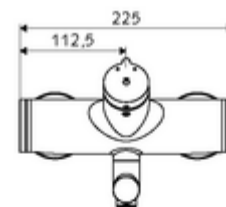

Technische gegevens

- Looptijd: 2 - 15 s instelbaar (7 s Fabrieksinstelling)
- Debiet: max. 5 l/min drukonafhankelijk
- Werkdruk: 1,0 - 5,0 bar
- Max. werkingstemperatuur: 70 °C (80 °C voor thermische desinfectie)
- Werkstof: Uitloop Messing conform de Duitse drinkwaterverordening; Behuizing Messing conform de Duitse drinkwaterverordening
- Oppervlak: Chrom
- Afstand tot het midden van de straalregelaar: 210 mm
- Aansluiting: 2x DN 15 G 1/2 M
- Certificaten: PA-IX 38237/IO, Belgaqua
- Geluidsklasse: I
- Debietsklasse: O

Leveringsgegevens

- Gewicht: 4,59 kg/Stuks
- Verpakkingseenheid: 1

Aanbevolen gerelateerde artikelen

S-bochtenset met afsluitkraan	Artikelnr.: 23 775 00 99	
Wastafelafvoerplug OPEN	Artikelnr.: 02 002 06 99	of
Wastafelafvoerplug PUSH OPEN	Artikelnr.: 02 000 06 99	of