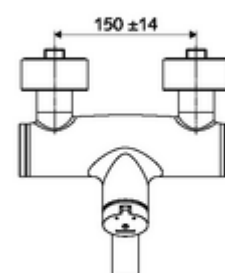

Artikelnummer: 01 651 06 99

Opbouw-wastafelkraan VITUS VW-SC-M Mengwater

Manuele activering met automatische sluiting. Eenvoudige looptijdinstelling.

Leveringsomvang

- Zelfsluitende opbouw-wastafelkraan
 - Zelfsluitende knop SC-M
 - Ventiel (mechanisch) voor het uitvoeren van een thermische desinfectie (volgens DVGW-werkblad W 551)
 - Zelfsluitende cartouche SC II met heetwaterbegrenzing
 - 2 terugslagkleppen (EN 1717: EB)
 - Draaibare uitloop (vergrendelbaar) met straalregelaar
- 2 S-aansluitingen en rozetten (met diepte-instelling)

Technische gegevens

- Looptijd: 2 - 15 s instelbaar (7 s Fabrieksinstelling)
- Debiet: max. 5 l/min drakonafhankelijk
- Werkdruk: 1,0 - 5,0 bar
- Max. werkingstemperatuur: 70 °C (80 °C voor thermische desinfectie)
- Werkstof: Uitloop Messing conform de Duitse drinkwaterverordening; Behuizing Messing conform de Duitse drinkwaterverordening
- Oppervlak: Chrom
- Afstand tot het midden van de straalregelaar: 210 mm
- Aansluiting: 2x DN 15 G 1/2 M
- Certificaten: PA-IX 38237/IO, Belgaqua
- Geluidsklasse: I
- Debietsklasse: O

Leveringsgegevens

- Gewicht: 4,59 kg/Stuks
- Verpakkingseenheid: 1

Aanbevolen gerelateerde artikelen

S-bochtenset met afsluitkraan	Artikelnr.: 23 775 00 99	
Wastafelafvoerplug OPEN	Artikelnr.: 02 002 06 99	of
Wastafelafvoerplug PUSH OPEN	Artikelnr.: 02 000 06 99	of