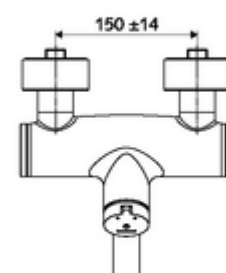

Artikelnummer: 01 651 06 99

Opbouw-wastafelkraan VITUS VW-SC-M Mengwater

Manuele activering met automatische sluiting. Eenvoudige looptijdinstelling.

Leveringsomvang

- Zelfsluitende opbouw-wastafelkraan
 - Zelfsluitende knop SC-M
 - Ventiel (mechanisch) voor het uitvoeren van een thermische desinfectie (volgens DVGW-werkblad W 551)
 - Zelfsluitende cartouche SC II met heetwaterbegrenzing
 - 2 terugslagkleppen (EN 1717: EB)
 - Draaibare uitloop (vergrendelbaar) met straalregelaar
- 2 S-aansluitingen en rozetten (met diepte-instelling)

Technische gegevens

- Looptijd: 2 - 15 s instelbaar (7 s Fabrieksinstelling)
- Debiet: max. 5 l/min drukonafhankelijk
- Werkdruk: 1,0 - 5,0 bar
- Max. werkingstemperatuur: 70 °C (80 °C voor thermische desinfectie)
- Werkstof: Uitloop Messing conform de Duitse drinkwaterverordening; Behuizing Messing conform de Duitse drinkwaterverordening
- Oppervlak: Chrom
- Afstand tot het midden van de straalregelaar: 210 mm
- Aansluiting: 2x DN 15 G 1/2 M
- Certificaten: PA-IX 38237/IO, Belgaqua
- Geluidsklasse: I
- Debietsklasse: O

Leveringsgegevens

- Gewicht: 4,59 kg/Stuks
- Verpakkingseenheid: 1

Aanbevolen gerelateerde artikelen

S-bochtenset met afsluitkraan	Artikelnr.: 23 775 00 99	
Wastafelafvoerplug OPEN	Artikelnr.: 02 002 06 99	of
Wastafelafvoerplug PUSH OPEN	Artikelnr.: 02 000 06 99	of