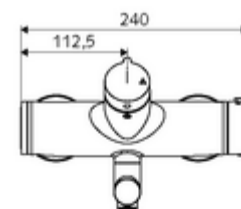

Artikelnummer: 01 652 06 99

Opbouw-wastafelkraan VITUS VW-Auf/Zu-T Mengwater, ThermoProtect thermostaat

Manuele bediening open/dicht.

Leveringsomvang

- Open/dicht-opbouw-wastafelkraan
  - Bedieningstoets open/dicht
  - Thermostaat volgens EN 1111, ont-/vergrendelbare temperatuurblokkering 38 °C, bescherming tegen verbranding bij uitval van koudwatertoevoer
  - Ventiel (mechanisch) voor het uitvoeren van een thermische desinfectie (volgens DVGW-werkblad W 551)
  - Keramische cartouche - Open/Dicht
  - 2 terugslagkleppen (EN 1717: EB)
  - Draaibare uitloop (vergrendelbaar) met straalregelaar
- 2 S-aansluitingen en rozetten (met diepte-instelling)

Technische gegevens

- Debiet: max. 5 l/min drukonafhankelijk
- Werkdruk: 1,0 - 5,0 bar
- Max. werkingstemperatuur: 70 °C (80 °C voor thermische desinfectie)
- Werkstof: Uitloop Messing conform de Duitse drinkwaterverordening; Behuizing Messing conform de Duitse drinkwaterverordening
- Oppervlak: Chroom
- Afstand tot het midden van de straalregelaar: 210 mm
- Aansluiting: 2x DN 15 G 1/2 M
- Certificaten: PA-IX 38236/IO, Belgaqua
- Geluidsklasse: I
- Debietsklasse: O

Leveringsgegevens

- Gewicht: 5,05 kg/Stuks
- Verpakkingseenheid: 1

Aanbevolen gerelateerde artikelen

S-bochtenset met afsluitkraan

Artikelnr.: 23 775 00 99

Opmerking

- Uitloopartikel, leverbaar tot einde voorraad