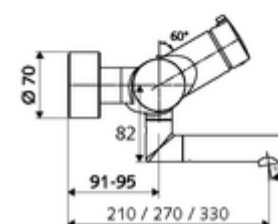

Artikelnummer: 01 652 06 99

Opbouw-wastafelkraan VITUS VW-Auf/Zu-T Mengwater, ThermoProtect thermostaat

Manuele bediening open/dicht.

Leveringsomvang

- Open/dicht-opbouw-wastafelkraan
  - Bedieningstoets open/dicht
  - Thermostaat volgens EN 1111, ont-/vergrendelbare temperatuurblokkering 38 °C, bescherming tegen verbranding bij uitval van koudwatertoevoer
  - Ventiel (mechanisch) voor het uitvoeren van een thermische desinfectie (volgens DVGW-werkblad W 551)
  - Keramische cartouche - Open/Dicht
  - 2 terugslagkleppen (EN 1717: EB)
  - Draaibare uitloop (vergrendelbaar) met straalregelaar
- 2 S-aansluitingen en rozetten (met diepte-instelling)

Technische gegevens

- Debiet: max. 5 l/min drukonafhankelijk
- Werkdruk: 1,0 - 5,0 bar
- Max. werkingstemperatuur: 70 °C (80 °C voor thermische desinfectie)
- Werkstof: Uitloop Messing conform de Duitse drinkwaterverordening; Behuizing Messing conform de Duitse drinkwaterverordening
- Oppervlak: Chroom
- Afstand tot het midden van de straalregelaar: 210 mm
- Aansluiting: 2x DN 15 G 1/2 M
- Certificaten: PA-IX 38236/IO, Belgaqua
- Geluidsklasse: I
- Debietsklasse: O

Leveringsgegevens

- Gewicht: 5,05 kg/Stuks
- Verpakkingseenheid: 1

Aanbevolen gerelateerde artikelen

S-bochtenset met afsluitkraan

Artikelnr.: 23 775 00 99

Opmerking

- Uitloopartikel, leverbaar tot einde voorraad