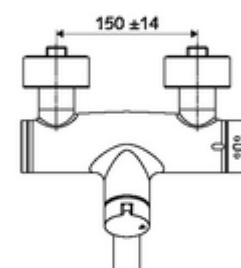

Artikelnummer: 01 652 06 99

Opbouw-wastafelkraan VITUS VW-Auf/Zu-T Mengwater, ThermoProtect thermostaat

Manuele bediening open/dicht.

Leveringsomvang

- Open/dicht-opbouw-wastafelkraan
  - Bedieningstoets open/dicht
  - Thermostaat volgens EN 1111, ont-/vergrendelbare temperatuurblokkering 38 °C, bescherming tegen verbranding bij uitval van koudwatertoevoer
  - Ventiel (mechanisch) voor het uitvoeren van een thermische desinfectie (volgens DVGW-werkblad W 551)
  - Keramische cartouche - Open/Dicht
  - 2 terugslagkleppen (EN 1717: EB)
  - Draaibare uitloop (vergrendelbaar) met straalregelaar
- 2 S-aansluitingen en rozetten (met diepte-instelling)

Technische gegevens

- Debiet: max. 5 l/min drukonafhankelijk
- Werkdruk: 1,0 - 5,0 bar
- Max. werkingstemperatuur: 70 °C (80 °C voor thermische desinfectie)
- Werkstof: Uitloop Messing conform de Duitse drinkwaterverordening; Behuizing Messing conform de Duitse drinkwaterverordening
- Oppervlak: Chroom
- Afstand tot het midden van de straalregelaar: 210 mm
- Aansluiting: 2x DN 15 G 1/2 M
- Certificaten: PA-IX 38236/IO, Belgaqua
- Geluidsklasse: I
- Debietsklasse: O

Leveringsgegevens

- Gewicht: 5,05 kg/Stuks
- Verpakkingseenheid: 1

Aanbevolen gerelateerde artikelen

S-bochtenset met afsluitkraan

Artikelnr.: 23 775 00 99

Opmerking

- Uitloopartikel, leverbaar tot einde voorraad