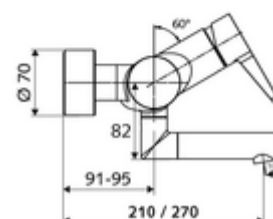

### Leveringsomvang

- Eengreeps opbouw-wastafelkraan
  - Bedieningshendel van messing
  - Ventiel (mechanisch) voor het uitvoeren van een thermische desinfectie (volgens DVGW-werkblad W 551)
  - Eengreepsmengcartouche met heetwaterbegrenzing en debietbegrenzing
  - 2 terugslagkleppen (EN 1717: EB)
  - Draaibare uitloop (vergrendelbaar) met straalregelaar
- 2 S-aansluitingen en rozetten (met diepte-instelling)

### Technische gegevens

- Debiet: max. 5 l/min drukonafhankelijk
- Werkdruk: 1,0 - 5,0 bar
- Max. rustdruk: 8 bar
- Max. werkingstemperatuur: 70 °C (80 °C voor thermische desinfectie)
- Werkstof: Uitloop Messing conform de Duitse drinkwaterverordening; Behuizing Messing conform de Duitse drinkwaterverordening
- Oppervlak: Chrom
- Afstand tot het midden van de straalregelaar: 210 mm
- Aansluiting: 2x DN 15 G 1/2 M
- Certificaten: PA-IX 38238/IO, Belgaqua
- Geluidsklasse: I
- Debietsklasse: O