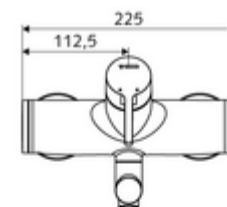

Artikelnummer: 01 653 06 99

Opbouw-wastafelkraan VITUS VW-EH-M Mengwater

Manuele eengreepsbediening.

Leveringsomvang

- Eengreeps opbouw-wastafelkraan
 - Bedieningshendel van messing
 - Ventiel (mechanisch) voor het uitvoeren van een thermische desinfectie (volgens DVGW-werkblad W 551)
 - Eengreepsmengcartouche met heetwaterbegrenzing en debietbegrenzing
 - 2 terugslagkleppen (EN 1717: EB)
 - Draaibare uitloop (vergrendelbaar) met straalregelaar
- 2 S-aansluitingen en rozetten (met diepte-instelling)

Technische gegevens

- Debiet: max. 5 l/min drukonafhankelijk
- Werkdruk: 1,0 - 5,0 bar
- Max. rustdruk: 8 bar
- Max. werkingstemperatuur: 70 °C (80 °C voor thermische desinfectie)
- Werkstof: Uitloop Messing conform de Duitse drinkwaterverordening; Behuizing Messing conform de Duitse drinkwaterverordening
- Oppervlak: Chrom
- Afstand tot het midden van de straalregelaar: 210 mm
- Aansluiting: 2x DN 15 G 1/2 M
- Certificaten: PA-IX 38238/IO, Belgaqua
- Geluidsklasse: I
- Debietsklasse: O

Leveringsgegevens

- Gewicht: 4,79 kg/Stuks
- Verpakkingseenheid: 1

Aanbevolen gerelateerde artikelen

S-bochtenset met afsluitkraan	Artikelnr.: 23 775 00 99	
Wastafelafvoerplug OPEN	Artikelnr.: 02 002 06 99	of
Wastafelafvoerplug PUSH OPEN	Artikelnr.: 02 000 06 99	of