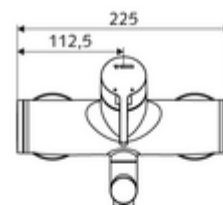

### Leveringsomvang

- Eengreeps opbouw-wastafelkraan
  - Bedieningshendel van messing
  - Ventiel (mechanisch) voor het uitvoeren van een thermische desinfectie (volgens DVGW-werkblad W 551)
  - Eengreepsmengcartouche met heetwaterbegrenzing en debietbegrenzing
  - 2 terugslagkleppen (EN 1717: EB)
  - Draaibare uitloop (vergrendelbaar) met straalregelaar
- 2 S-aansluitingen en rozetten (met diepte-instelling)

### Technische gegevens

- Debiet: max. 5 l/min drukonafhankelijk
- Werkdruk: 1,0 - 5,0 bar
- Max. rustdruk: 8 bar
- Max. werkingstemperatuur: 70 °C (80 °C voor thermische desinfectie)
- Werkstof: Uitloop Messing conform de Duitse drinkwaterverordening; Behuizing Messing conform de Duitse drinkwaterverordening
- Oppervlak: Chrom
- Afstand tot het midden van de straalregelaar: 210 mm
- Aansluiting: 2x DN 15 G 1/2 M
- Certificaten: PA-IX 38238/IO, Belgaqua
- Geluidsklasse: I
- Debietsklasse: O