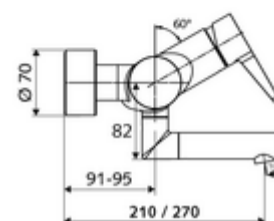

Artikelnummer: 01 653 06 99

Opbouw-wastafelkraan VITUS VW-EH-M Mengwater

Manuele eengreepsbediening.

Leveringsomvang

- Eengreeps opbouw-wastafelkraan
 - Bedieningshendel van messing
 - Ventiel (mechanisch) voor het uitvoeren van een thermische desinfectie (volgens DVGW-werkblad W 551)
 - Eengreepsmengcartouche met heetwaterbegrenzing en debietbegrenzing
 - 2 terugslagkleppen (EN 1717: EB)
 - Draaibare uitloop (vergrendelbaar) met straalregelaar
- 2 S-aansluitingen en rozetten (met diepte-instelling)

Technische gegevens

- Debiet: max. 5 l/min drukonafhankelijk
- Werkdruk: 1,0 - 5,0 bar
- Max. rustdruk: 8 bar
- Max. werkingstemperatuur: 70 °C (80 °C voor thermische desinfectie)
- Werkstof: Uitloop Messing conform de Duitse drinkwaterverordening; Behuizing Messing conform de Duitse drinkwaterverordening
- Oppervlak: Chrom
- Afstand tot het midden van de straalregelaar: 210 mm
- Aansluiting: 2x DN 15 G 1/2 M
- Certificaten: PA-IX 38238/IO, Belgaqua
- Geluidsklasse: I
- Debietsklasse: O

Leveringsgegevens

- Gewicht: 4,79 kg/Stuks
- Verpakkingseenheid: 1

Aanbevolen gerelateerde artikelen

S-bochtenset met afsluitkraan	Artikelnr.: 23 775 00 99	
Wastafelafvoerplug OPEN	Artikelnr.: 02 002 06 99	of
Wastafelafvoerplug PUSH OPEN	Artikelnr.: 02 000 06 99	of