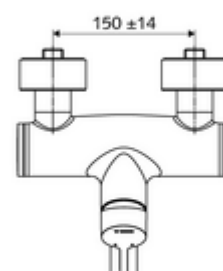

### Leveringsomvang

- Eengreeps opbouw-wastafelkraan
  - Bedieningshendel van messing
  - Ventiel (mechanisch) voor het uitvoeren van een thermische desinfectie (volgens DVGW-werkblad W 551)
  - Eengreepsmengcartouche met heetwaterbegrenzing en debietbegrenzing
  - 2 terugslagkleppen (EN 1717: EB)
  - Draaibare uitloop (vergrendelbaar) met straalregelaar
- 2 S-aansluitingen en rozetten (met diepte-instelling)

### Technische gegevens

- Debiet: max. 5 l/min drukonafhankelijk
- Werkdruk: 1,0 - 5,0 bar
- Max. rustdruk: 8 bar
- Max. werkingstemperatuur: 70 °C (80 °C voor thermische desinfectie)
- Werkstof: Uitloop Messing conform de Duitse drinkwaterverordening; Behuizing Messing conform de Duitse drinkwaterverordening
- Oppervlak: Chrom
- Afstand tot het midden van de straalregelaar: 210 mm
- Aansluiting: 2x DN 15 G 1/2 M
- Certificaten: PA-IX 38238/IO, Belgaqua
- Geluidsklasse: I
- Debietsklasse: O