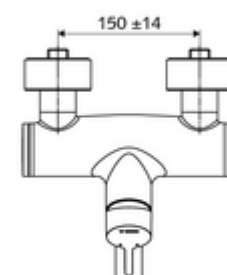

Artikelnummer: 01 653 06 99

Opbouw-wastafelkraan VITUS VW-EH-M Mengwater

Manuele eengreepsbediening.

Leveringsomvang

- Eengreeps opbouw-wastafelkraan
 - Bedieningshendel van messing
 - Ventiel (mechanisch) voor het uitvoeren van een thermische desinfectie (volgens DVGW-werkblad W 551)
 - Eengreepsmengcartouche met heetwaterbegrenzing en debietbegrenzing
 - 2 terugslagkleppen (EN 1717: EB)
 - Draaibare uitloop (vergrendelbaar) met straalregelaar
- 2 S-aansluitingen en rozetten (met diepte-instelling)

Technische gegevens

- Debiet: max. 5 l/min drukonafhankelijk
- Werkdruk: 1,0 - 5,0 bar
- Max. rustdruk: 8 bar
- Max. werkingstemperatuur: 70 °C (80 °C voor thermische desinfectie)
- Werkstof: Uitloop Messing conform de Duitse drinkwaterverordening; Behuizing Messing conform de Duitse drinkwaterverordening
- Oppervlak: Chrom
- Afstand tot het midden van de straalregelaar: 210 mm
- Aansluiting: 2x DN 15 G 1/2 M
- Certificaten: PA-IX 38238/IO, Belgaqua
- Geluidsklasse: I
- Debietsklasse: O

Leveringsgegevens

- Gewicht: 4,79 kg/Stuks
- Verpakkingseenheid: 1

Aanbevolen gerelateerde artikelen

S-bochtenset met afsluitkraan	Artikelnr.: 23 775 00 99	
Wastafelafvoerplug OPEN	Artikelnr.: 02 002 06 99	of
Wastafelafvoerplug PUSH OPEN	Artikelnr.: 02 000 06 99	of