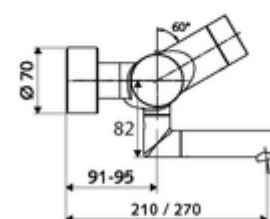

Artikelnummer: 01 654 06 99

Opbouw-wastafelkraan VITUS VW-C-T Mengwater, ThermoProtect thermostaat

Activering via CVD-touch-elektronica met automatisch sluitproces. Batterijvoeding. Geschikt voor koppeling met SCHELL-watermanagementsysteem SWS. Te parametren via SCHELL Single Control SSC.

Leveringsomvang

- Elektronische zelfsluitende opbouw-wastafelkraan
  - Thermostaat volgens EN 1111, ont-/vergrendelbare temperatuurblokkering 38 °C, bescherming tegen verbranding bij uitval van koudwatertoevoer
  - CVD-touch-elektronica, programmeerbaar, spat- en spuitwaterdicht IP65
  - Ventiel (mechanisch) voor het uitvoeren van een thermische desinfectie (volgens DVGW-werkblad W 551)
  - Magneetventiel 6 V met voorfilter
  - 2 terugslagkleppen (EN 1717: EB)
  - Draaibare uitloop (vergrendelbaar) met straalregelaar
  - Batterijvak 6 V (geïntegreerd)
- 2 S-aansluitingen en rozetten (met diepte-instelling)

Technische gegevens

- Instelmogelijkheden via SWS/SSC
  - Bedieningskracht (licht / gemiddeld / moeilijk)
  - Manuele programmering (uit / aan)
  - Max. looptijd (1 - 950 s)
  - Stagnatiespoeling (uit/1 - 1000 s, om de 1 - 250 uur na laatste spoeling/om de 1 - 250 uur)
  - Blokkeertijd bediening (uit / 1 - 255 s, time-out 1 - 2000 min)
- Instelmogelijkheden via manuele programmering
  - Max. looptijd (4 - 120 s, 10 programmaniveaus)
  - Stagnatiespoeling (uit/20 s, om de 24 uur)
- Debiet: max. 5 l/min drakonafhankelijk
- Werkdruk: 1,0 - 5,0 bar
- Max. rustdruk: 8 bar
- Max. werkingstemperatuur: 70 °C (80 °C voor thermische desinfectie)
- Werkstof: Uitloop Messing conform de Duitse drinkwaterverordening; Behuizing Messing conform de Duitse drinkwaterverordening
- Oppervlak: Chrom
- Afstand tot het midden van de straalregelaar: 210 mm
- Aansluiting: 2x DN 15 G 1/2 M
- Certificaten: PA-IX 28575/IO, Belgaqua
- Geluidsklasse: I
- Debietsklasse: O

Leveringsgegevens

- Gewicht: 5,11 kg/Stuks
- Verpakkingseenheid: 1

Aanbevolen gerelateerde artikelen

S-bochtenset met afsluitkraan Artikelnr.: 23 775 00 99
Voor koppeling met watermanagementsysteem SWS