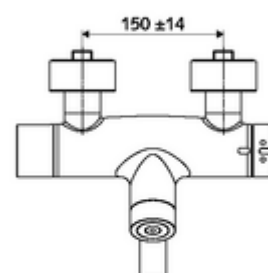

Leveringsomvang

- Elektronische zelfsluitende opbouw-wastafelkraan
 - Thermostaat volgens EN 1111, ont-/vergrendelbare temperatuurblokkering 38 °C, bescherming tegen verbranding bij uitval van koudwatertoevoer
 - CVD-touch-elektronica, programmeerbaar, spat- en spuitwaterdicht IP65
 - Ventiel (mechanisch) voor het uitvoeren van een thermische desinfectie (volgens DVGW-werkblad W 551)
 - Magneetventiel 6 V met voorfilter
 - 2 terugslagkleppen (EN 1717: EB)
 - Draaibare uitloop (vergrendelbaar) met straalregelaar
 - Batterijvak 6 V (geïntegreerd)
- 2 S-aansluitingen en rozetten (met diepte-instelling)

Technische gegevens

- Instelmogelijkheden via SWS/SSC
 - Bedieningskracht (licht / gemiddeld / moeilijk)
 - Manuele programmering (uit / aan)
 - Max. looptijd (1 - 950 s)
 - Stagnatiespoeling (uit/1 - 1000 s, om de 1 - 250 uur na laatste spoeling/om de 1 - 250 uur)
 - Blokkeertijd bediening (uit / 1 - 255 s, time-out 1 - 2000 min)
- Instelmogelijkheden via manuele programmering
 - Max. looptijd (4 - 120 s, 10 programmaniveaus)
 - Stagnatiespoeling (uit/20 s, om de 24 uur)
- Debiet: max. 5 l/min drakonafhankelijk
- Werkdruk: 1,0 - 5,0 bar
- Max. rustdruk: 8 bar
- Max. werkingstemperatuur: 70 °C (80 °C voor thermische desinfectie)
- Werkstof: Uitloop Messing conform de Duitse drinkwaterverordening; Behuizing Messing conform de Duitse drinkwaterverordening
- Oppervlak: Chrom
- Afstand tot het midden van de straalregelaar: 210 mm
- Aansluiting: 2x DN 15 G 1/2 M
- Certificaten: PA-IX 28575/IO, Belgaqua
- Geluidsklasse: I
- Debietsklasse: O