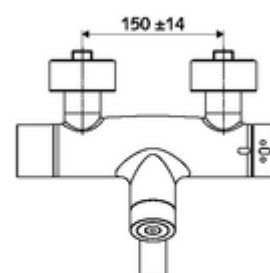

### Leveringsomvang

- Elektronische zelfsluitende opbouw-wastafelkraan
  - Thermostaat volgens EN 1111, ont-/vergrendelbare temperatuurblokkering 38 °C, bescherming tegen verbranding bij uitval van koudwatertoevoer
  - CVD-touch-elektronica, programmeerbaar, spat- en spuitwaterdicht IP65
  - Ventiel (mechanisch) voor het uitvoeren van een thermische desinfectie (volgens DVGW-werkblad W 551)
  - Magneetventiel 6 V met voorfilter
  - 2 terugslagkleppen (EN 1717: EB)
  - Draaibare uitloop (vergrendelbaar) met straalregelaar
  - Batterijvak 6 V (geïntegreerd)
- 2 S-aansluitingen en rozetten (met diepte-instelling)

### Technische gegevens

- Instelmogelijkheden via SWS/SSC
  - Bedieningskracht (licht / gemiddeld / moeilijk)
  - Manuele programmering (uit / aan)
  - Max. looptijd (1 - 950 s)
  - Stagnatiespoeling (uit/1 - 1000 s, om de 1 - 250 uur na laatste spoeling/om de 1 - 250 uur)
  - Blokkeertijd bediening (uit / 1 - 255 s, time-out 1 - 2000 min)
- Instelmogelijkheden via manuele programmering
  - Max. looptijd (4 - 120 s, 10 programmaniveaus)
  - Stagnatiespoeling (uit/20 s, om de 24 uur)
- Debiet: max. 5 l/min drakonafhankelijk
- Werkdruk: 1,0 - 5,0 bar
- Max. rustdruk: 8 bar
- Max. werkingstemperatuur: 70 °C (80 °C voor thermische desinfectie)
- Werkstof: Uitloop Messing conform de Duitse drinkwaterverordening; Behuizing Messing conform de Duitse drinkwaterverordening
- Oppervlak: Chrom
- Afstand tot het midden van de straalregelaar: 210 mm
- Aansluiting: 2x DN 15 G 1/2 M
- Certificaten: PA-IX 28575/IO, Belgaqua
- Geluidsklasse: I
- Debietsklasse: O