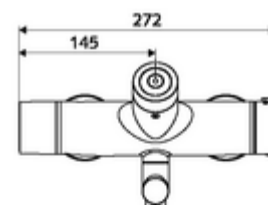

Leveringsomvang

- Elektronische zelfsluitende opbouw-wastafelkraan
 - Thermostaat volgens EN 1111, ont-/vergrendelbare temperatuurblokkering 38 °C, bescherming tegen verbranding bij uitval van koudwatertoevoer
 - CVD-touch-elektronica, programmeerbaar, spat- en spuitwaterdicht IP65
 - Ventiel (mechanisch) voor het uitvoeren van een thermische desinfectie (volgens DVGW-werkblad W 551)
 - Magneetventiel 6 V met voorfilter
 - 2 terugslagkleppen (EN 1717: EB)
 - Draaibare uitloop (vergrendelbaar) met straalregelaar
 - Batterijvak 6 V (geïntegreerd)
- 2 S-aansluitingen en rozetten (met diepte-instelling)

Technische gegevens

- Instelmogelijkheden via SWS/SSC
 - Bedieningskracht (licht / gemiddeld / moeilijk)
 - Manuele programmering (uit / aan)
 - Max. looptijd (1 - 950 s)
 - Stagnatiespoeling (uit/1 - 1000 s, om de 1 - 250 uur na laatste spoeling/om de 1 - 250 uur)
 - Blokkeertijd bediening (uit / 1 - 255 s, time-out 1 - 2000 min)
- Instelmogelijkheden via manuele programmering
 - Max. looptijd (4 - 120 s, 10 programmaniveaus)
 - Stagnatiespoeling (uit/20 s, om de 24 uur)
- Debiet: max. 5 l/min drakonafhankelijk
- Werkdruk: 1,0 - 5,0 bar
- Max. rustdruk: 8 bar
- Max. werkingstemperatuur: 70 °C (80 °C voor thermische desinfectie)
- Werkstof: Uitloop Messing conform de Duitse drinkwaterverordening; Behuizing Messing conform de Duitse drinkwaterverordening
- Oppervlak: Chrom
- Afstand tot het midden van de straalregelaar: 210 mm
- Aansluiting: 2x DN 15 G 1/2 M
- Certificaten: PA-IX 28575/IO, Belgaqua
- Geluidsklasse: I
- Debietsklasse: O