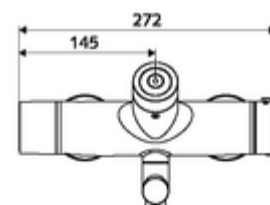

Artikelnummer: 01 654 06 99

Opbouw-wastafelkraan VITUS VW-C-T Mengwater, ThermoProtect thermostaat

Activering via CVD-touch-elektronica met automatisch sluitproces. Batterijvoeding. Geschikt voor koppeling met SCHELL-watermanagementsysteem SWS. Te parametren via SCHELL Single Control SSC.

Leveringsomvang

- Elektronische zelfsluitende opbouw-wastafelkraan
  - Thermostaat volgens EN 1111, ont-/vergrendelbare temperatuurblokkering 38 °C, bescherming tegen verbranding bij uitval van koudwatertoevoer
  - CVD-touch-elektronica, programmeerbaar, spat- en spuitwaterdicht IP65
  - Ventiel (mechanisch) voor het uitvoeren van een thermische desinfectie (volgens DVGW-werkblad W 551)
  - Magneetventiel 6 V met voorfilter
  - 2 terugslagkleppen (EN 1717: EB)
  - Draaibare uitloop (vergrendelbaar) met straalregelaar
  - Batterijvak 6 V (geïntegreerd)
- 2 S-aansluitingen en rozetten (met diepte-instelling)

Technische gegevens

- Instelmogelijkheden via SWS/SSC
  - Bedieningskracht (licht / gemiddeld / moeilijk)
  - Manuele programmering (uit / aan)
  - Max. looptijd (1 - 950 s)
  - Stagnatiespoeling (uit/1 - 1000 s, om de 1 - 250 uur na laatste spoeling/om de 1 - 250 uur)
  - Blokkeertijd bediening (uit / 1 - 255 s, time-out 1 - 2000 min)
- Instelmogelijkheden via manuele programmering
  - Max. looptijd (4 - 120 s, 10 programmaniveaus)
  - Stagnatiespoeling (uit/20 s, om de 24 uur)
- Debiet: max. 5 l/min drakonafhankelijk
- Werkdruk: 1,0 - 5,0 bar
- Max. rustdruk: 8 bar
- Max. werkingstemperatuur: 70 °C (80 °C voor thermische desinfectie)
- Werkstof: Uitloop Messing conform de Duitse drinkwaterverordening; Behuizing Messing conform de Duitse drinkwaterverordening
- Oppervlak: Chrom
- Afstand tot het midden van de straalregelaar: 210 mm
- Aansluiting: 2x DN 15 G 1/2 M
- Certificaten: PA-IX 28575/IO, Belgaqua
- Geluidsklasse: I
- Debietsklasse: O

Leveringsgegevens

- Gewicht: 5,11 kg/Stuks
- Verpakkingseenheid: 1

Aanbevolen gerelateerde artikelen

S-bochtenset met afsluitkraan Artikelnr.: 23 775 00 99
Voor koppeling met watermanagementsysteem SWS