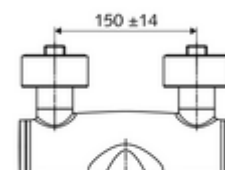

Artikelnummer: 01 656 06 99

Opbouw-wastafelkraan VITUS VW-AH-M Mengwater

Manuele bediening open/koud/warm met medische armhendel.

Leveringsomvang

- Open/koud/warm-opbouw-wastafelkraan
  - Ergonomische medische armhendel 153 mm
  - Ventiel (mechanisch) voor het uitvoeren van een thermische desinfectie (volgens DVGW-werkblad W 551)
  - Keramische cartouche met heetwaterbegrenzing - Open/Koud/Warm
  - 2 terugslagkleppen (EN 1717: EB)
  - Draaibare uitloop (vergrendelbaar) met aerosolarme straalregelaar Care
- 2 S-aansluitingen en rozetten (met diepte-instelling)

Technische gegevens

- Debiet: 7,5 - 9,0 l/min
- Werkdruk: 1,0 - 5,0 bar
- Max. werkingstemperatuur: 70 °C (80 °C voor thermische desinfectie)
- Werkstof: Uitloop Messing conform de Duitse drinkwaterverordening; Bediening Messing; Behuizing Messing conform de Duitse drinkwaterverordening
- Oppervlak: Chroom
- Afstand tot het midden van de straalregelaar: 210 mm
- Aansluiting: 2x DN 15 G 1/2 M
- Certificaten: PA-IX 38239/IO, Belgaqua, WRAS aangevraagd
- Geluidsklasse: I
- Debietsklasse: O

Leveringsgegevens

- Gewicht: 4,93 kg/Stuks
- Verpakkingseenheid: 1

Aanbevolen gerelateerde artikelen

S-bochtenset met afsluitkraan	Artikelnr.: 23 775 00 99	
Wastafelafvoerplug OPEN	Artikelnr.: 02 002 06 99	of
Wastafelafvoerplug PUSH OPEN	Artikelnr.: 02 000 06 99	of