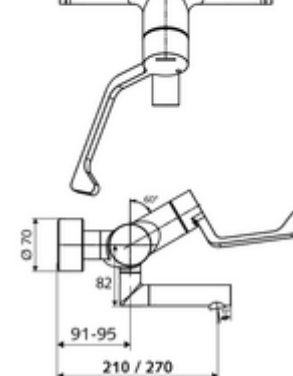

### Leveringsomvang

- Open/koud/warm-opbouw-wastafelkraan
  - Ergonomische medische armhendel 153 mm
  - Ventiel (mechanisch) voor het uitvoeren van een thermische desinfectie (volgens DVGW-werkblad W 551)
  - Keramische cartouche met heetwaterbegrenzing - Open/Koud/Warm
  - 2 terugslagkleppen (EN 1717: EB)
  - Draaibare uitloop (vergrendelbaar) met aerosolarme straalregelaar Care
- 2 S-aansluitingen en rozetten (met diepte-instelling)

### Technische gegevens

- Debiet: 7,5 - 9,0 l/min
- Werkdruk: 1,0 - 5,0 bar
- Max. werkingstemperatuur: 70 °C (80 °C voor thermische desinfectie)
- Werkstof: Uitloop Messing conform de Duitse drinkwaterverordening; Bediening Messing; Behuizing Messing conform de Duitse drinkwaterverordening
- Oppervlak: Chroom
- Afstand tot het midden van de straalregelaar: 210 mm
- Aansluiting: 2x DN 15 G 1/2 M
- Certificaten: PA-IX 38239/IO, Belgaqua, WRAS aangevraagd
- Geluidsklasse: I
- Debietsklasse: O

### Aanbevolen gerelateerde artikelen

S-bochtenset met afsluitkraan	Artikelnr.: 23 775 00 99	
Wastafelafvoerplug OPEN	Artikelnr.: 02 002 06 99	of
Wastafelafvoerplug PUSH OPEN	Artikelnr.: 02 000 06 99	of