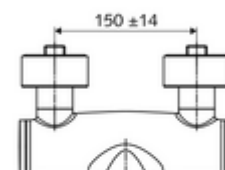

Artikelnummer: 01 656 06 99

Opbouw-wastafelkraan VITUS VW-AH-M Mengwater

Manuele bediening open/koud/warm met medische armhendel.

Leveringsomvang

- Open/koud/warm-opbouw-wastafelkraan
 - Ergonomische medische armhendel 153 mm
 - Ventiel (mechanisch) voor het uitvoeren van een thermische desinfectie (volgens DVGW-werkblad W 551)
 - Keramische cartouche met heetwaterbegrenzing - Open/Koud/Warm
 - 2 terugslagkleppen (EN 1717: EB)
 - Draaibare uitloop (vergrendelbaar) met aerosolarme straalregelaar Care
- 2 S-aansluitingen en rozetten (met diepte-instelling)

Technische gegevens

- Debiet: 7,5 - 9,0 l/min
- Werkdruk: 1,0 - 5,0 bar
- Max. werkingstemperatuur: 70 °C (80 °C voor thermische desinfectie)
- Werkstof: Uitloop Messing conform de Duitse drinkwaterverordening; Bediening Messing; Behuizing Messing conform de Duitse drinkwaterverordening
- Oppervlak: Chroom
- Afstand tot het midden van de straalregelaar: 210 mm
- Aansluiting: 2x DN 15 G 1/2 M
- Certificaten: PA-IX 38239/IO, Belgaqua, WRAS aangevraagd
- Geluidsklasse: I
- Debietsklasse: O

Leveringsgegevens

- Gewicht: 4,93 kg/Stuks
- Verpakkingseenheid: 1

Aanbevolen gerelateerde artikelen

S-bochtenset met afsluitkraan

Artikelnr.: 23 775 00 99