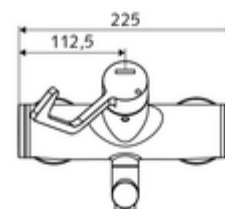

Artikelnummer: 01 656 06 99

Opbouw-wastafelkraan VITUS VW-AH-M Mengwater

Manuele bediening open/koud/warm met medische armhendel.

Leveringsomvang

- Open/koud/warm-opbouw-wastafelkraan
  - Ergonomische medische armhendel 153 mm
  - Ventiel (mechanisch) voor het uitvoeren van een thermische desinfectie (volgens DVGW-werkblad W 551)
  - Keramische cartouche met heetwaterbegrenzing - Open/Koud/Warm
  - 2 terugslagkleppen (EN 1717: EB)
  - Draaibare uitloop (vergrendelbaar) met aerosolarme straalregelaar Care
- 2 S-aansluitingen en rozetten (met diepte-instelling)

Technische gegevens

- Debiet: 7,5 - 9,0 l/min
- Werkdruk: 1,0 - 5,0 bar
- Max. werkingstemperatuur: 70 °C (80 °C voor thermische desinfectie)
- Werkstof: Uitloop Messing conform de Duitse drinkwaterverordening; Bediening Messing; Behuizing Messing conform de Duitse drinkwaterverordening
- Oppervlak: Chroom
- Afstand tot het midden van de straalregelaar: 210 mm
- Aansluiting: 2x DN 15 G 1/2 M
- Certificaten: PA-IX 38239/IO, Belgaqua, WRAS aangevraagd
- Geluidsklasse: I
- Debietsklasse: O

Leveringsgegevens

- Gewicht: 4,93 kg/Stuks
- Verpakkingseenheid: 1

Aanbevolen gerelateerde artikelen

S-bochtenset met afsluitkraan	Artikelnr.: 23 775 00 99	
Wastafelafvoerplug OPEN	Artikelnr.: 02 002 06 99	of
Wastafelafvoerplug PUSH OPEN	Artikelnr.: 02 000 06 99	of