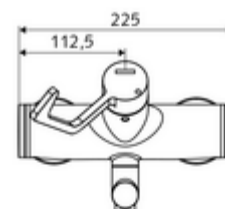

Artikelnummer: 01 656 06 99

Opbouw-wastafelkraan VITUS VW-AH-M Mengwater

Manuele bediening open/koud/warm met medische armhendel.

Leveringsomvang

- Open/koud/warm-opbouw-wastafelkraan
 - Ergonomische medische armhendel 153 mm
 - Ventiel (mechanisch) voor het uitvoeren van een thermische desinfectie (volgens DVGW-werkblad W 551)
 - Keramische cartouche met heetwaterbegrenzing - Open/Koud/Warm
 - 2 terugslagkleppen (EN 1717: EB)
 - Draaibare uitloop (vergrendelbaar) met aerosolarme straalregelaar Care
- 2 S-aansluitingen en rozetten (met diepte-instelling)

Technische gegevens

- Debiet: 7,5 - 9,0 l/min
- Werkdruk: 1,0 - 5,0 bar
- Max. werkingstemperatuur: 70 °C (80 °C voor thermische desinfectie)
- Werkstof: Uitloop Messing conform de Duitse drinkwaterverordening; Bediening Messing; Behuizing Messing conform de Duitse drinkwaterverordening
- Oppervlak: Chroom
- Afstand tot het midden van de straalregelaar: 210 mm
- Aansluiting: 2x DN 15 G 1/2 M
- Certificaten: PA-IX 38239/IO, Belgaqua, WRAS aangevraagd
- Geluidsklasse: I
- Debietsklasse: O

Leveringsgegevens

- Gewicht: 4,93 kg/Stuks
- Verpakkingseenheid: 1

Aanbevolen gerelateerde artikelen

S-bochtenset met afsluitkraan

Artikelnr.: 23 775 00 99