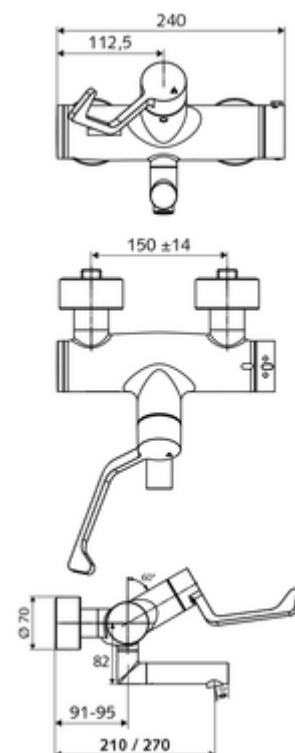

Artikelnummer: 01 657 06 99

Opbouw-wastafelkraan VITUS VW-AH-T Mengwater, ThermoProtect thermostaat

Manuele bediening open/dicht met medische armhendel.

Leveringsomvang

- Open/dicht-opbouw-wastafelkraan
 - Ergonomische medische armhendel 153 mm
 - Thermostaat volgens EN 1111, ont-/vergrendelbare temperatuurblokkering 38 °C, bescherming tegen verbranding bij uitval van koudwatertoevoer
 - Ventiel (mechanisch) voor het uitvoeren van een thermische desinfectie (volgens DVGW-werkblad W 551)
 - Keramische cartouche - Open/Dicht
 - 2 terugslagkleppen (EN 1717: EB)
 - Draaibare uitloop (vergrendelbaar) met aerosolarme straalregelaar Care
- 2 S-aansluitingen en rozetten (met diepte-instelling)

Technische gegevens

- Debiet: 7,5 - 9,0 l/min
- Werkdruk: 1,0 - 5,0 bar
- Max. werkingstemperatuur: 70 °C (80 °C voor thermische desinfectie)
- Werkstof: Uitloop Messing conform de Duitse drinkwaterverordening; Bediening Messing; Behuizing Messing conform de Duitse drinkwaterverordening
- Oppervlak: Chroom
- Afstand tot het midden van de straalregelaar: 210 mm
- Aansluiting: 2x DN 15 G 1/2 M
- Certificaten: PA-IX 38236/IO, Belgaqua, WRAS aangevraagd
- Geluidsklasse: I
- Debietsklasse: O

Leveringsgegevens

- Gewicht: 5,18 kg/Stuks
- Verpakkingseenheid: 1

Aanbevolen gerelateerde artikelen

S-bochtenset met afsluitkraan	Artikelnr.: 23 775 00 99	
Wastafelafvoerplug OPEN	Artikelnr.: 02 002 06 99	of
Wastafelafvoerplug PUSH OPEN	Artikelnr.: 02 000 06 99	of