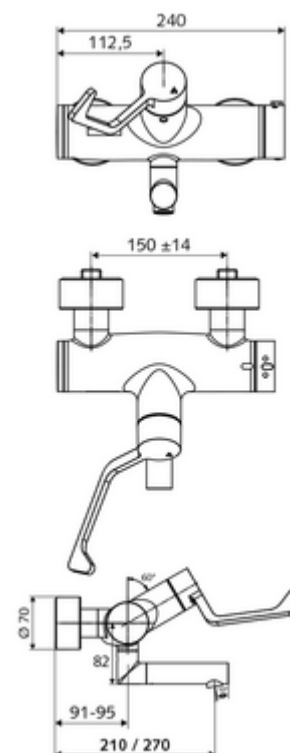

Artikelnummer: 01 657 06 99

Opbouw-wastafelkraan VITUS VW-AH-T Mengwater, ThermoProtect thermostaat

Manuele bediening open/dicht met medische armhendel.

Leveringsomvang

- Open/dicht-opbouw-wastafelkraan
  - Ergonomische medische armhendel 153 mm
  - Thermostaat volgens EN 1111, ont-/vergrendelbare temperatuurblokkering 38 °C, bescherming tegen verbranding bij uitval van koudwatertoevoer
  - Ventiel (mechanisch) voor het uitvoeren van een thermische desinfectie (volgens DVGW-werkblad W 551)
  - Keramische cartouche - Open/Dicht
  - 2 terugslagkleppen (EN 1717: EB)
  - Draaibare uitloop (vergrendelbaar) met aerosolarme straalregelaar Care
- 2 S-aansluitingen en rozetten (met diepte-instelling)

Technische gegevens

- Debiet: 7,5 - 9,0 l/min
- Werkdruk: 1,0 - 5,0 bar
- Max. werkingstemperatuur: 70 °C (80 °C voor thermische desinfectie)
- Werkstof: Uitloop Messing conform de Duitse drinkwaterverordening; Bediening Messing; Behuizing Messing conform de Duitse drinkwaterverordening
- Oppervlak: Chroom
- Afstand tot het midden van de straalregelaar: 210 mm
- Aansluiting: 2x DN 15 G 1/2 M
- Certificaten: PA-IX 38236/IO, Belgaqua, WRAS aangevraagd
- Geluidsklasse: I
- Debietsklasse: O

Leveringsgegevens

- Gewicht: 5,18 kg/Stuks
- Verpakkingseenheid: 1

Aanbevolen gerelateerde artikelen

S-bochtenset met afsluitkraan

Artikelnr.: 23 775 00 99