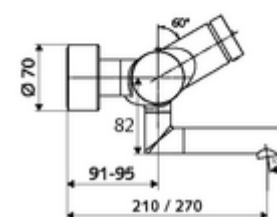

Artikelnummer: 01 658 06 99

Opbouw-wastafelkraan VITUS VW-SC-T Mengwater, ThermoProtect thermostaat

Manuele activering met automatische sluiting. Eenvoudige looptijdinstelling.

Leveringsomvang

- Zelfsluitende opbouw-wastafelkraan
 - Zelfsluitende knop SC
 - Thermostaat volgens EN 1111, ont-/vergrendelbare temperatuurblokkering 38 °C, bescherming tegen verbranding bij uitval van koudwatertoevoer
 - Ventiel (mechanisch) voor het uitvoeren van een thermische desinfectie (volgens DVGW-werkblad W 551)
 - Zelfsluitende cartouche SC II
 - 2 terugslagkleppen (EN 1717: EB)
 - Draaibare uitloop (vergrendelbaar) met straalregelaar
- 2 S-aansluitingen en rozetten (met diepte-instelling)

Technische gegevens

- Looptijd: 2 - 15 s instelbaar (7 s Fabrieksinstelling)
- Debiet: max. 5 l/min drukonafhankelijk
- Werkdruk: 1,0 - 5,0 bar
- Max. werkingstemperatuur: 70 °C (80 °C voor thermische desinfectie)
- Werkstof: Uitloop Messing conform de Duitse drinkwaterverordening; Behuizing Messing conform de Duitse drinkwaterverordening
- Oppervlak: Chroom
- Afstand tot het midden van de straalregelaar: 270 mm
- Aansluiting: 2x DN 15 G 1/2 M
- Certificaten: PA-IX 38234/IO, Belgaqua
- Geluidsklasse: I
- Debietsklasse: O

Leveringsgegevens

- Gewicht: 5,08 kg/Stuks
- Verpakkingseenheid: 1

Aanbevolen gerelateerde artikelen

S-bochtenset met afsluitkraan	Artikelnr.: 23 775 00 99	
Wastafelafvoerplug OPEN	Artikelnr.: 02 002 06 99	of
Wastafelafvoerplug PUSH OPEN	Artikelnr.: 02 000 06 99	of