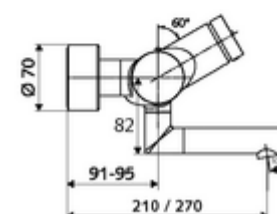

Artikelnummer: 01 658 06 99

Opbouw-wastafelkraan VITUS VW-SC-T Mengwater, ThermoProtect thermostaat

Manuele activering met automatische sluiting. Eenvoudige looptijdinstelling.

Leveringsomvang

- Zelfsluitende opbouw-wastafelkraan
  - Zelfsluitende knop SC
  - Thermostaat volgens EN 1111, ont-/vergrendelbare temperatuurblokkering 38 °C, bescherming tegen verbranding bij uitval van koudwatertoevoer
  - Ventiel (mechanisch) voor het uitvoeren van een thermische desinfectie (volgens DVGW-werkblad W 551)
  - Zelfsluitende cartouche SC II
  - 2 terugslagkleppen (EN 1717: EB)
  - Draaibare uitloop (vergrendelbaar) met straalregelaar
- 2 S-aansluitingen en rozetten (met diepte-instelling)

Technische gegevens

- Looptijd: 2 - 15 s instelbaar (7 s Fabrieksinstelling)
- Debiet: max. 5 l/min drukonafhankelijk
- Werkdruk: 1,0 - 5,0 bar
- Max. werkingstemperatuur: 70 °C (80 °C voor thermische desinfectie)
- Werkstof: Uitloop Messing conform de Duitse drinkwaterverordening; Behuizing Messing conform de Duitse drinkwaterverordening
- Oppervlak: Chroom
- Afstand tot het midden van de straalregelaar: 270 mm
- Aansluiting: 2x DN 15 G 1/2 M
- Certificaten: PA-IX 38234/IO, Belgaqua
- Geluidsklasse: I
- Debietsklasse: O

Leveringsgegevens

- Gewicht: 5,08 kg/Stuks
- Verpakkingseenheid: 1

Aanbevolen gerelateerde artikelen

S-bochtenset met afsluitkraan

Artikelnr.: 23 775 00 99