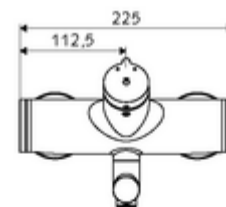

Technische gegevens

- Looptijd: 2 - 15 s instelbaar (7 s Fabrieksinstelling)
- Debiet: max. 5 l/min drukonafhankelijk
- Werkdruk: 1,0 - 5,0 bar
- Max. werkingstemperatuur: 70 °C (80 °C voor thermische desinfectie)
- Werkstof: Uitloop Messing conform de Duitse drinkwaterverordening; Behuizing Messing conform de Duitse drinkwaterverordening
- Oppervlak: Chrom
- Afstand tot het midden van de straalregelaar: 270 mm
- Aansluiting: 2x DN 15 G 1/2 M
- Certificaten: PA-IX 38237/IO, Belgaqua
- Geluidsklasse: I
- Debietsklasse: O

Leveringsgegevens

- Gewicht: 4,82 kg/Stuks
- Verpakkingseenheid: 1

Aanbevolen gerelateerde artikelen

S-bochtenset met afsluitkraan	Artikelnr.: 23 775 00 99	
Wastafelafvoerplug OPEN	Artikelnr.: 02 002 06 99	of
Wastafelafvoerplug PUSH OPEN	Artikelnr.: 02 000 06 99	of