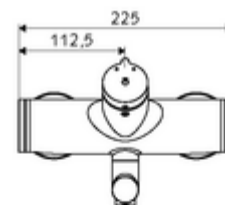

Artikelnummer: 01 659 06 99

Opbouw-wastafelkraan VITUS VW-SC-M Mengwater

Manuele activering met automatische sluiting. Eenvoudige looptijdinstelling.

Leveringsomvang

- Zelfsluitende opbouw-wastafelkraan
  - Zelfsluitende knop SC-M
  - Ventiel (mechanisch) voor het uitvoeren van een thermische desinfectie (volgens DVGW-werkblad W 551)
  - Zelfsluitende cartouche SC II met heetwaterbegrenzing
  - 2 terugslagkleppen (EN 1717: EB)
  - Draaibare uitloop (vergrendelbaar) met straalregelaar
- 2 S-aansluitingen en rozetten (met diepte-instelling)

Technische gegevens

- Looptijd: 2 - 15 s instelbaar (7 s Fabrieksinstelling)
- Debiet: max. 5 l/min drukonafhankelijk
- Werkdruk: 1,0 - 5,0 bar
- Max. werkingstemperatuur: 70 °C (80 °C voor thermische desinfectie)
- Werkstof: Uitloop Messing conform de Duitse drinkwaterverordening; Behuizing Messing conform de Duitse drinkwaterverordening
- Oppervlak: Chrom
- Afstand tot het midden van de straalregelaar: 270 mm
- Aansluiting: 2x DN 15 G 1/2 M
- Certificaten: PA-IX 38237/IO, Belgaqua
- Geluidsklasse: I
- Debietsklasse: O

Leveringsgegevens

- Gewicht: 4,82 kg/Stuks
- Verpakkingseenheid: 1

Aanbevolen gerelateerde artikelen

S-bochtenset met afsluitkraan	Artikelnr.: 23 775 00 99	
Wastafelafvoerplug OPEN	Artikelnr.: 02 002 06 99	of
Wastafelafvoerplug PUSH OPEN	Artikelnr.: 02 000 06 99	of