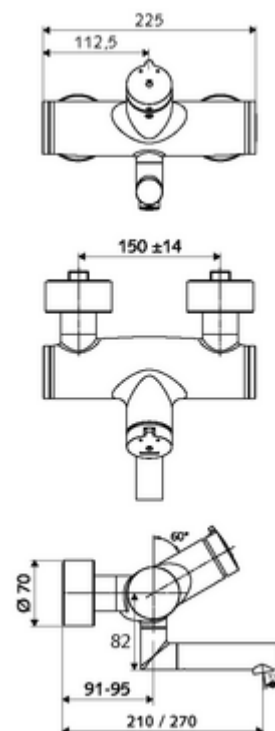

Artikelnummer: 01 659 06 99

Opbouw-wastafelkraan VITUS VW-SC-M Mengwater

Manuele activering met automatische sluiting. Eenvoudige looptijdinstelling.

Leveringsomvang

- Zelfsluitende opbouw-wastafelkraan
 - Zelfsluitende knop SC-M
 - Ventiel (mechanisch) voor het uitvoeren van een thermische desinfectie (volgens DVGW-werkblad W 551)
 - Zelfsluitende cartouche SC II met heetwaterbegrenzing
 - 2 terugslagkleppen (EN 1717: EB)
 - Draaibare uitloop (vergrendelbaar) met straalregelaar
- 2 S-aansluitingen en rozetten (met diepte-instelling)

Technische gegevens

- Looptijd: 2 - 15 s instelbaar (7 s Fabrieksinstelling)
- Debiet: max. 5 l/min drukonafhankelijk
- Werkdruk: 1,0 - 5,0 bar
- Max. werkingstemperatuur: 70 °C (80 °C voor thermische desinfectie)
- Werkstof: Uitloop Messing conform de Duitse drinkwaterverordening; Behuizing Messing conform de Duitse drinkwaterverordening
- Oppervlak: Chroom
- Afstand tot het midden van de straalregelaar: 270 mm
- Aansluiting: 2x DN 15 G 1/2 M
- Certificaten: PA-IX 38237/IO, Belgaqua
- Geluidsklasse: I
- Debietsklasse: O

Leveringsgegevens

- Gewicht: 4,82 kg/Stuks
- Verpakkingseenheid: 1

Aanbevolen gerelateerde artikelen

S-bochtenset met afsluitkraan

Artikelnr.: 23 775 00 99