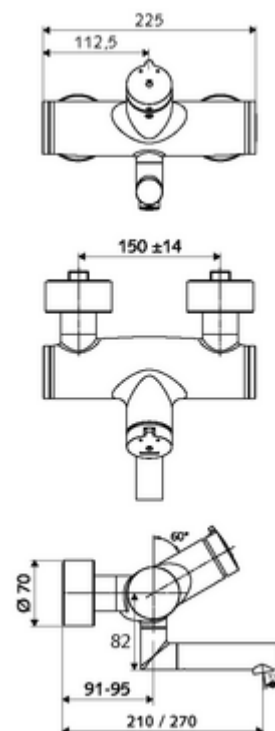

### Leveringsomvang

- Zelfsluitende opbouw-wastafelkraan
  - Zelfsluitende knop SC-M
  - Ventiel (mechanisch) voor het uitvoeren van een thermische desinfectie (volgens DVGW-werkblad W 551)
  - Zelfsluitende cartouche SC II met heetwaterbegrenzing
  - 2 terugslagkleppen (EN 1717: EB)
  - Draaibare uitloop (vergrendelbaar) met straalregelaar
- 2 S-aansluitingen en rozetten (met diepte-instelling)

### Technische gegevens

- Looptijd: 2 - 15 s instelbaar (7 s Fabrieksinstelling)
- Debiet: max. 5 l/min drukonafhankelijk
- Werkdruk: 1,0 - 5,0 bar
- Max. werkingstemperatuur: 70 °C (80 °C voor thermische desinfectie)
- Werkstof: Uitloop Messing conform de Duitse drinkwaterverordening; Behuizing Messing conform de Duitse drinkwaterverordening
- Oppervlak: Chrom
- Afstand tot het midden van de straalregelaar: 270 mm
- Aansluiting: 2x DN 15 G 1/2 M
- Certificaten: PA-IX 38237/IO, Belgaqua
- Geluidsklasse: I
- Debietsklasse: O