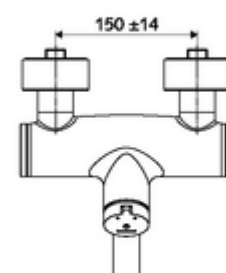

Artikelnummer: 01 659 06 99

Opbouw-wastafelkraan VITUS VW-SC-M Mengwater

Manuele activering met automatische sluiting. Eenvoudige looptijdinstelling.

Leveringsomvang

- Zelfsluitende opbouw-wastafelkraan
 - Zelfsluitende knop SC-M
 - Ventiel (mechanisch) voor het uitvoeren van een thermische desinfectie (volgens DVGW-werkblad W 551)
 - Zelfsluitende cartouche SC II met heetwaterbegrenzing
 - 2 terugslagkleppen (EN 1717: EB)
 - Draaibare uitloop (vergrendelbaar) met straalregelaar
- 2 S-aansluitingen en rozetten (met diepte-instelling)

Technische gegevens

- Looptijd: 2 - 15 s instelbaar (7 s Fabrieksinstelling)
- Debiet: max. 5 l/min drukonafhankelijk
- Werkdruk: 1,0 - 5,0 bar
- Max. werkingstemperatuur: 70 °C (80 °C voor thermische desinfectie)
- Werkstof: Uitloop Messing conform de Duitse drinkwaterverordening; Behuizing Messing conform de Duitse drinkwaterverordening
- Oppervlak: Chrom
- Afstand tot het midden van de straalregelaar: 270 mm
- Aansluiting: 2x DN 15 G 1/2 M
- Certificaten: PA-IX 38237/IO, Belgaqua
- Geluidsklasse: I
- Debietsklasse: O

Leveringsgegevens

- Gewicht: 4,82 kg/Stuks
- Verpakkingseenheid: 1

Aanbevolen gerelateerde artikelen

S-bochtenset met afsluitkraan	Artikelnr.: 23 775 00 99	
Wastafelafvoerplug OPEN	Artikelnr.: 02 002 06 99	of
Wastafelafvoerplug PUSH OPEN	Artikelnr.: 02 000 06 99	of