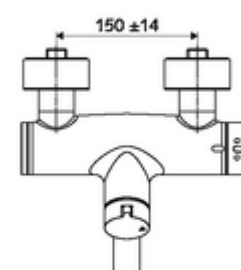

Artikelnummer: 01 660 06 99

Opbouw-wastafelkraan VITUS VW-Auf/Zu-T Mengwater, ThermoProtect thermostaat

Manuele bediening open/dicht.

Leveringsomvang

- Open/dicht-opbouw-wastafelkraan
  - Bedieningstoets open/dicht
  - Thermostaat volgens EN 1111, ont-/vergrendelbare temperatuurblokkering 38 °C, bescherming tegen verbranding bij uitval van koudwatertoevoer
  - Ventiel (mechanisch) voor het uitvoeren van een thermische desinfectie (volgens DVGW-werkblad W 551)
  - Keramische cartouche - Open/Dicht
  - 2 terugslagkleppen (EN 1717: EB)
  - Draaibare uitloop (vergrendelbaar) met straalregelaar
- 2 S-aansluitingen en rozetten (met diepte-instelling)

Technische gegevens

- Debiet: max. 5 l/min drukonafhankelijk
- Werkdruk: 1,0 - 5,0 bar
- Max. werkingstemperatuur: 70 °C (80 °C voor thermische desinfectie)
- Werkstof: Uitloop Messing conform de Duitse drinkwaterverordening; Behuizing Messing conform de Duitse drinkwaterverordening
- Oppervlak: Chroom
- Afstand tot het midden van de straalregelaar: 270 mm
- Aansluiting: 2x DN 15 G 1/2 M
- Certificaten: PA-IX 38236/IO, Belgaqua
- Geluidsklasse: I
- Debietsklasse: O

Leveringsgegevens

- Gewicht: 5,26 kg/Stuks
- Verpakkingseenheid: 1

Aanbevolen gerelateerde artikelen

S-bochtenset met afsluitkraan

Artikelnr.: 23 775 00 99