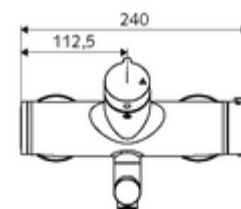

Artikelnummer: 01 660 06 99

Opbouw-wastafelkraan VITUS VW-Auf/Zu-T Mengwater, ThermoProtect thermostaat

Manuele bediening open/dicht.

Leveringsomvang

- Open/dicht-opbouw-wastafelkraan
  - Bedieningstoets open/dicht
  - Thermostaat volgens EN 1111, ont-/vergrendelbare temperatuurblokkering 38 °C, bescherming tegen verbranding bij uitval van koudwatertoevoer
  - Ventiel (mechanisch) voor het uitvoeren van een thermische desinfectie (volgens DVGW-werkblad W 551)
  - Keramische cartouche - Open/Dicht
  - 2 terugslagkleppen (EN 1717: EB)
  - Draaibare uitloop (vergrendelbaar) met straalregelaar
- 2 S-aansluitingen en rozetten (met diepte-instelling)

Technische gegevens

- Debiet: max. 5 l/min drukonafhankelijk
- Werkdruk: 1,0 - 5,0 bar
- Max. werkingstemperatuur: 70 °C (80 °C voor thermische desinfectie)
- Werkstof: Uitloop Messing conform de Duitse drinkwaterverordening; Behuizing Messing conform de Duitse drinkwaterverordening
- Oppervlak: Chroom
- Afstand tot het midden van de straalregelaar: 270 mm
- Aansluiting: 2x DN 15 G 1/2 M
- Certificaten: PA-IX 38236/IO, Belgaqua
- Geluidsklasse: I
- Debietsklasse: O

Leveringsgegevens

- Gewicht: 5,26 kg/Stuks
- Verpakkingseenheid: 1

Aanbevolen gerelateerde artikelen

S-bochtenset met afsluitkraan

Artikelnr.: 23 775 00 99