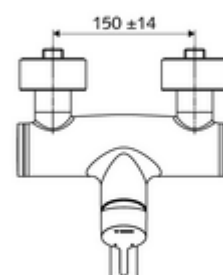

Artikelnummer: 01 661 06 99

Opbouw-wastafelkraan VITUS VW-EH-M Mengwater

Manuele eengreepsbediening.

Leveringsomvang

- Eengreeps opbouw-wastafelkraan
 - Bedieningshendel van messing
 - Ventiel (mechanisch) voor het uitvoeren van een thermische desinfectie (volgens DVGW-werkblad W 551)
 - Eengreepsmengcartouche met heetwaterbegrenzing en debietbegrenzing
 - 2 terugslagkleppen (EN 1717: EB)
 - Draaibare uitloop (vergrendelbaar) met straalregelaar
- 2 S-aansluitingen en rozetten (met diepte-instelling)

Technische gegevens

- Debiet: max. 5 l/min drukonafhankelijk
- Werkdruk: 1,0 - 5,0 bar
- Max. rustdruk: 8 bar
- Max. werkingstemperatuur: 70 °C (80 °C voor thermische desinfectie)
- Werkstof: Uitloop Messing conform de Duitse drinkwaterverordening; Behuizing Messing conform de Duitse drinkwaterverordening
- Oppervlak: Chrom
- Afstand tot het midden van de straalregelaar: 270 mm
- Aansluiting: 2x DN 15 G 1/2 M
- Certificaten: PA-IX 38238/IO, Belgaqua
- Geluidsklasse: I
- Debietsklasse: O

Leveringsgegevens

- Gewicht: 4,98 kg/Stuks
- Verpakkingseenheid: 1

Aanbevolen gerelateerde artikelen

S-bochtenset met afsluitkraan	Artikelnr.: 23 775 00 99	
Wastafelafvoerplug OPEN	Artikelnr.: 02 002 06 99	of
Wastafelafvoerplug PUSH OPEN	Artikelnr.: 02 000 06 99	of