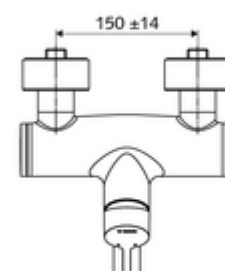

Artikelnummer: 01 661 06 99

Opbouw-wastafelkraan VITUS VW-EH-M Mengwater

Manuele eengreepsbediening.

Leveringsomvang

- Eengreeps opbouw-wastafelkraan
 - Bedieningshendel van messing
 - Ventiel (mechanisch) voor het uitvoeren van een thermische desinfectie (volgens DVGW-werkblad W 551)
 - Eengreepsmengcartouche met heetwaterbegrenzing en debietbegrenzing
 - 2 terugslagkleppen (EN 1717: EB)
 - Draaibare uitloop (vergrendelbaar) met straalregelaar
- 2 S-aansluitingen en rozetten (met diepte-instelling)

Technische gegevens

- Debiet: max. 5 l/min drukonafhankelijk
- Werkdruk: 1,0 - 5,0 bar
- Max. rustdruk: 8 bar
- Max. werkingstemperatuur: 70 °C (80 °C voor thermische desinfectie)
- Werkstof: Uitloop Messing conform de Duitse drinkwaterverordening; Behuizing Messing conform de Duitse drinkwaterverordening
- Oppervlak: Chrom
- Afstand tot het midden van de straalregelaar: 270 mm
- Aansluiting: 2x DN 15 G 1/2 M
- Certificaten: PA-IX 38238/IO, Belgaqua
- Geluidsklasse: I
- Debietsklasse: O

Leveringsgegevens

- Gewicht: 4,98 kg/Stuks
- Verpakkingseenheid: 1

Aanbevolen gerelateerde artikelen

S-bochtenset met afsluitkraan	Artikelnr.: 23 775 00 99	
Wastafelafvoerplug OPEN	Artikelnr.: 02 002 06 99	of
Wastafelafvoerplug PUSH OPEN	Artikelnr.: 02 000 06 99	of