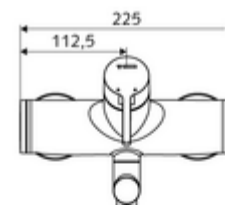

Artikelnummer: 01 661 06 99

Opbouw-wastafelkraan VITUS VW-EH-M Mengwater

Manuele eengreepsbediening.

Leveringsomvang

- Eengreeps opbouw-wastafelkraan
 - Bedieningshendel van messing
 - Ventiel (mechanisch) voor het uitvoeren van een thermische desinfectie (volgens DVGW-werkblad W 551)
 - Eengreepsmengcartouche met heetwaterbegrenzing en debietbegrenzing
 - 2 terugslagkleppen (EN 1717: EB)
 - Draaibare uitloop (vergrendelbaar) met straalregelaar
- 2 S-aansluitingen en rozetten (met diepte-instelling)

Technische gegevens

- Debiet: max. 5 l/min drukonafhankelijk
- Werkdruk: 1,0 - 5,0 bar
- Max. rustdruk: 8 bar
- Max. werkingstemperatuur: 70 °C (80 °C voor thermische desinfectie)
- Werkstof: Uitloop Messing conform de Duitse drinkwaterverordening; Behuizing Messing conform de Duitse drinkwaterverordening
- Oppervlak: Chrom
- Afstand tot het midden van de straalregelaar: 270 mm
- Aansluiting: 2x DN 15 G 1/2 M
- Certificaten: PA-IX 38238/IO, Belgaqua
- Geluidsklasse: I
- Debietsklasse: O

Leveringsgegevens

- Gewicht: 4,98 kg/Stuks
- Verpakkingseenheid: 1

Aanbevolen gerelateerde artikelen

S-bochtenset met afsluitkraan	Artikelnr.: 23 775 00 99	
Wastafelafvoerplug OPEN	Artikelnr.: 02 002 06 99	of
Wastafelafvoerplug PUSH OPEN	Artikelnr.: 02 000 06 99	of