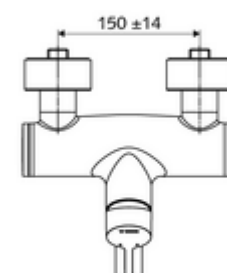

Artikelnummer: 01 661 06 99

Opbouw-wastafelkraan VITUS VW-EH-M Mengwater

Manuele eengreepsbediening.

Leveringsomvang

- Eengreeps opbouw-wastafelkraan
 - Bedieningshendel van messing
 - Ventiel (mechanisch) voor het uitvoeren van een thermische desinfectie (volgens DVGW-werkblad W 551)
 - Eengreepsmengcartouche met heetwaterbegrenzing en debietbegrenzing
 - 2 terugslagkleppen (EN 1717: EB)
 - Draaibare uitloop (vergrendelbaar) met straalregelaar
- 2 S-aansluitingen en rozetten (met diepte-instelling)

Technische gegevens

- Debiet: max. 5 l/min drukonafhankelijk
- Werkdruk: 1,0 - 5,0 bar
- Max. rustdruk: 8 bar
- Max. werkingstemperatuur: 70 °C (80 °C voor thermische desinfectie)
- Werkstof: Uitloop Messing conform de Duitse drinkwaterverordening; Behuizing Messing conform de Duitse drinkwaterverordening
- Oppervlak: Chrom
- Afstand tot het midden van de straalregelaar: 270 mm
- Aansluiting: 2x DN 15 G 1/2 M
- Certificaten: PA-IX 38238/IO, Belgaqua
- Geluidsklasse: I
- Debietsklasse: O

Leveringsgegevens

- Gewicht: 4,98 kg/Stuks
- Verpakkingseenheid: 1

Aanbevolen gerelateerde artikelen

S-bochtenset met afsluitkraan	Artikelnr.: 23 775 00 99	
Wastafelafvoerplug OPEN	Artikelnr.: 02 002 06 99	of
Wastafelafvoerplug PUSH OPEN	Artikelnr.: 02 000 06 99	of