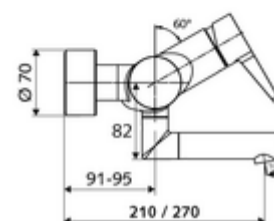

Artikelnummer: 01 661 06 99

Opbouw-wastafelkraan VITUS VW-EH-M Mengwater

Manuele eengreepsbediening.

Leveringsomvang

- Eengreeps opbouw-wastafelkraan
 - Bedieningshendel van messing
 - Ventiel (mechanisch) voor het uitvoeren van een thermische desinfectie (volgens DVGW-werkblad W 551)
 - Eengreepsmengcartouche met heetwaterbegrenzing en debietbegrenzing
 - 2 terugslagkleppen (EN 1717: EB)
 - Draaibare uitloop (vergrendelbaar) met straalregelaar
- 2 S-aansluitingen en rozetten (met diepte-instelling)

Technische gegevens

- Debiet: max. 5 l/min drukonafhankelijk
- Werkdruk: 1,0 - 5,0 bar
- Max. rustdruk: 8 bar
- Max. werkingstemperatuur: 70 °C (80 °C voor thermische desinfectie)
- Werkstof: Uitloop Messing conform de Duitse drinkwaterverordening; Behuizing Messing conform de Duitse drinkwaterverordening
- Oppervlak: Chrom
- Afstand tot het midden van de straalregelaar: 270 mm
- Aansluiting: 2x DN 15 G 1/2 M
- Certificaten: PA-IX 38238/IO, Belgaqua
- Geluidsklasse: I
- Debietsklasse: O

Leveringsgegevens

- Gewicht: 4,98 kg/Stuks
- Verpakkingseenheid: 1

Aanbevolen gerelateerde artikelen

S-bochtenset met afsluitkraan	Artikelnr.: 23 775 00 99	
Wastafelafvoerplug OPEN	Artikelnr.: 02 002 06 99	of
Wastafelafvoerplug PUSH OPEN	Artikelnr.: 02 000 06 99	of