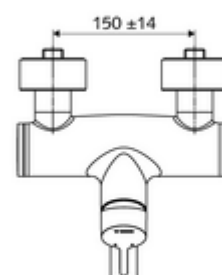

Artikelnummer: 01 661 06 99

Opbouw-wastafelkraan VITUS VW-EH-M Mengwater

Manuele eengreepsbediening.

Leveringsomvang

- Eengreeps opbouw-wastafelkraan
 - Bedieningshendel van messing
 - Ventiel (mechanisch) voor het uitvoeren van een thermische desinfectie (volgens DVGW-werkblad W 551)
 - Eengreepsmengcartouche met heetwaterbegrenzing en debietbegrenzing
 - 2 terugslagkleppen (EN 1717: EB)
 - Draaibare uitloop (vergrendelbaar) met straalregelaar
- 2 S-aansluitingen en rozetten (met diepte-instelling)

Technische gegevens

- Debiet: max. 5 l/min drukonafhankelijk
- Werkdruk: 1,0 - 5,0 bar
- Max. rustdruk: 8 bar
- Max. werkingstemperatuur: 70 °C (80 °C voor thermische desinfectie)
- Werkstof: Uitloop Messing conform de Duitse drinkwaterverordening; Behuizing Messing conform de Duitse drinkwaterverordening
- Oppervlak: Chrom
- Afstand tot het midden van de straalregelaar: 270 mm
- Aansluiting: 2x DN 15 G 1/2 M
- Certificaten: PA-IX 38238/IO, Belgaqua
- Geluidsklasse: I
- Debietsklasse: O

Leveringsgegevens

- Gewicht: 4,98 kg/Stuks
- Verpakkingseenheid: 1

Aanbevolen gerelateerde artikelen

S-bochtenset met afsluitkraan	Artikelnr.: 23 775 00 99	
Wastafelafvoerplug OPEN	Artikelnr.: 02 002 06 99	of
Wastafelafvoerplug PUSH OPEN	Artikelnr.: 02 000 06 99	of