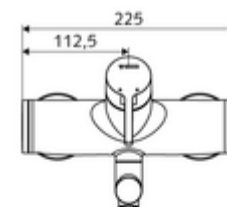

Artikelnummer: 01 661 06 99

Opbouw-wastafelkraan VITUS VW-EH-M Mengwater

Manuele eengreepsbediening.

Leveringsomvang

- Eengreeps opbouw-wastafelkraan
 - Bedieningshendel van messing
 - Ventiel (mechanisch) voor het uitvoeren van een thermische desinfectie (volgens DVGW-werkblad W 551)
 - Eengreepsmengcartouche met heetwaterbegrenzing en debietbegrenzing
 - 2 terugslagkleppen (EN 1717: EB)
 - Draaibare uitloop (vergrendelbaar) met straalregelaar
- 2 S-aansluitingen en rozetten (met diepte-instelling)

Technische gegevens

- Debiet: max. 5 l/min drukonafhankelijk
- Werkdruk: 1,0 - 5,0 bar
- Max. rustdruk: 8 bar
- Max. werkingstemperatuur: 70 °C (80 °C voor thermische desinfectie)
- Werkstof: Uitloop Messing conform de Duitse drinkwaterverordening; Behuizing Messing conform de Duitse drinkwaterverordening
- Oppervlak: Chrom
- Afstand tot het midden van de straalregelaar: 270 mm
- Aansluiting: 2x DN 15 G 1/2 M
- Certificaten: PA-IX 38238/IO, Belgaqua
- Geluidsklasse: I
- Debietsklasse: O

Leveringsgegevens

- Gewicht: 4,98 kg/Stuks
- Verpakkingseenheid: 1

Aanbevolen gerelateerde artikelen

S-bochtenset met afsluitkraan	Artikelnr.: 23 775 00 99	
Wastafelafvoerplug OPEN	Artikelnr.: 02 002 06 99	of
Wastafelafvoerplug PUSH OPEN	Artikelnr.: 02 000 06 99	of