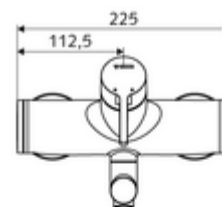

Artikelnummer: 01 661 06 99

Opbouw-wastafelkraan VITUS VW-EH-M Mengwater

Manuele eengreepsbediening.

Leveringsomvang

- Eengreeps opbouw-wastafelkraan
 - Bedieningshendel van messing
 - Ventiel (mechanisch) voor het uitvoeren van een thermische desinfectie (volgens DVGW-werkblad W 551)
 - Eengreepsmengcartouche met heetwaterbegrenzing en debietbegrenzing
 - 2 terugslagkleppen (EN 1717: EB)
 - Draaibare uitloop (vergrendelbaar) met straalregelaar
- 2 S-aansluitingen en rozetten (met diepte-instelling)

Technische gegevens

- Debiet: max. 5 l/min drukonafhankelijk
- Werkdruk: 1,0 - 5,0 bar
- Max. rustdruk: 8 bar
- Max. werkingstemperatuur: 70 °C (80 °C voor thermische desinfectie)
- Werkstof: Uitloop Messing conform de Duitse drinkwaterverordening; Behuizing Messing conform de Duitse drinkwaterverordening
- Oppervlak: Chrom
- Afstand tot het midden van de straalregelaar: 270 mm
- Aansluiting: 2x DN 15 G 1/2 M
- Certificaten: PA-IX 38238/IO, Belgaqua
- Geluidsklasse: I
- Debietsklasse: O

Leveringsgegevens

- Gewicht: 4,98 kg/Stuks
- Verpakkingseenheid: 1

Aanbevolen gerelateerde artikelen

S-bochtenset met afsluitkraan	Artikelnr.: 23 775 00 99	
Wastafelafvoerplug OPEN	Artikelnr.: 02 002 06 99	of
Wastafelafvoerplug PUSH OPEN	Artikelnr.: 02 000 06 99	of