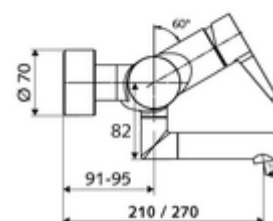

Artikelnummer: 01 661 06 99

Opbouw-wastafelkraan VITUS VW-EH-M Mengwater

Manuele eengreepsbediening.

Leveringsomvang

- Eengreeps opbouw-wastafelkraan
 - Bedieningshendel van messing
 - Ventiel (mechanisch) voor het uitvoeren van een thermische desinfectie (volgens DVGW-werkblad W 551)
 - Eengreepsmengcartouche met heetwaterbegrenzing en debietbegrenzing
 - 2 terugslagkleppen (EN 1717: EB)
 - Draaibare uitloop (vergrendelbaar) met straalregelaar
- 2 S-aansluitingen en rozetten (met diepte-instelling)

Technische gegevens

- Debiet: max. 5 l/min drukonafhankelijk
- Werkdruk: 1,0 - 5,0 bar
- Max. rustdruk: 8 bar
- Max. werkingstemperatuur: 70 °C (80 °C voor thermische desinfectie)
- Werkstof: Uitloop Messing conform de Duitse drinkwaterverordening; Behuizing Messing conform de Duitse drinkwaterverordening
- Oppervlak: Chrom
- Afstand tot het midden van de straalregelaar: 270 mm
- Aansluiting: 2x DN 15 G 1/2 M
- Certificaten: PA-IX 38238/IO, Belgaqua
- Geluidsklasse: I
- Debietsklasse: O

Leveringsgegevens

- Gewicht: 4,98 kg/Stuks
- Verpakkingseenheid: 1

Aanbevolen gerelateerde artikelen

S-bochtenset met afsluitkraan	Artikelnr.: 23 775 00 99	
Wastafelafvoerplug OPEN	Artikelnr.: 02 002 06 99	of
Wastafelafvoerplug PUSH OPEN	Artikelnr.: 02 000 06 99	of