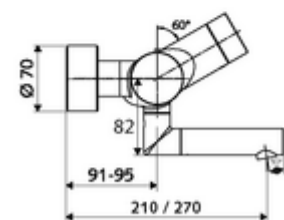

Artikelnummer: 01 662 06 99

Opbouw-wastafelkraan VITUS VW-C-T Mengwater, ThermoProtect thermostaat

Activering via CVD-touch-elektronica met automatisch sluitproces. Batterijvoeding. Geschikt voor koppeling met SCHELL-watermanagementsysteem SWS. Te parametren via SCHELL Single Control SSC.

Leveringsomvang

- Elektronische zelfsluitende opbouw-wastafelkraan
  - Thermostaat volgens EN 1111, ont-/vergrendelbare temperatuurblokkering 38 °C, bescherming tegen verbranding bij uitval van koudwatertoevoer
  - CVD-touch-elektronica, programmeerbaar, spat- en spuitwaterdicht IP65
  - Ventiel (mechanisch) voor het uitvoeren van een thermische desinfectie (volgens DVGW-werkblad W 551)
  - Magneetventiel 6 V met voorfilter
  - 2 terugslagkleppen (EN 1717: EB)
  - Draaibare uitloop (vergrendelbaar) met straalregelaar
  - Batterijvak 6 V (geïntegreerd)
- 2 S-aansluitingen en rozetten (met diepte-instelling)

Technische gegevens

- Instelmogelijkheden via SWS/SSC
  - Bedieningskracht (licht / gemiddeld / moeilijk)
  - Manuele programmering (uit / aan)
  - Max. looptijd (1 - 950 s)
  - Stagnatiespoeling (uit/1 - 1000 s, om de 1 - 250 uur na laatste spoeling/om de 1 - 250 uur)
  - Blokkeertijd bediening (uit / 1 - 255 s, time-out 1 - 2000 min)
- Instelmogelijkheden via manuele programmering
  - Max. looptijd (4 - 120 s, 10 programmaniveaus)
  - Stagnatiespoeling (uit/20 s, om de 24 uur)
- Debiet: max. 5 l/min drakonafhankelijk
- Werkdruk: 1,0 - 5,0 bar
- Max. rustdruk: 8 bar
- Max. werkingstemperatuur: 70 °C (80 °C voor thermische desinfectie)
- Werkstof: Uitloop Messing conform de Duitse drinkwaterverordening; Behuizing Messing conform de Duitse drinkwaterverordening
- Oppervlak: Chrom
- Afstand tot het midden van de straalregelaar: 270 mm
- Aansluiting: 2x DN 15 G 1/2 M
- Certificaten: PA-IX 28575/IO, Belgaqua
- Geluidsklasse: I
- Debietsklasse: O

Leveringsgegevens

- Gewicht: 5,35 kg/Stuks
- Verpakkingseenheid: 1

Aanbevolen gerelateerde artikelen

S-bochtenset met afsluitkraan Artikelnr.: 23 775 00 99
Voor koppeling met watermanagementsysteem SWS