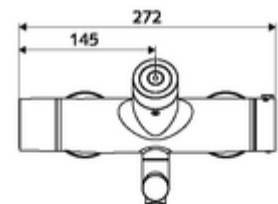

Leveringsomvang

- Elektronische zelfsluitende opbouw-wastafelkraan
 - Thermostaat volgens EN 1111, ont-/vergrendelbare temperatuurblokkering 38 °C, bescherming tegen verbranding bij uitval van koudwatertoevoer
 - CVD-touch-elektronica, programmeerbaar, spat- en spuitwaterdicht IP65
 - Ventiel (mechanisch) voor het uitvoeren van een thermische desinfectie (volgens DVGW-werkblad W 551)
 - Magneetventiel 6 V met voorfilter
 - 2 terugslagkleppen (EN 1717: EB)
 - Draaibare uitloop (vergrendelbaar) met straalregelaar
 - Batterijvak 6 V (geïntegreerd)
- 2 S-aansluitingen en rozetten (met diepte-instelling)

Technische gegevens

- Instelmogelijkheden via SWS/SSC
 - Bedieningskracht (licht / gemiddeld / moeilijk)
 - Manuele programmering (uit / aan)
 - Max. looptijd (1 - 950 s)
 - Stagnatiespoeling (uit/1 - 1000 s, om de 1 - 250 uur na laatste spoeling/om de 1 - 250 uur)
 - Blokkeertijd bediening (uit / 1 - 255 s, time-out 1 - 2000 min)
- Instelmogelijkheden via manuele programmering
 - Max. looptijd (4 - 120 s, 10 programmaniveaus)
 - Stagnatiespoeling (uit/20 s, om de 24 uur)
- Debiet: max. 5 l/min drakonafhankelijk
- Werkdruk: 1,0 - 5,0 bar
- Max. rustdruk: 8 bar
- Max. werkingstemperatuur: 70 °C (80 °C voor thermische desinfectie)
- Werkstof: Uitloop Messing conform de Duitse drinkwaterverordening; Behuizing Messing conform de Duitse drinkwaterverordening
- Oppervlak: Chrom
- Afstand tot het midden van de straalregelaar: 270 mm
- Aansluiting: 2x DN 15 G 1/2 M
- Certificaten: PA-IX 28575/IO, Belgaqua
- Geluidsklasse: I
- Debietsklasse: O