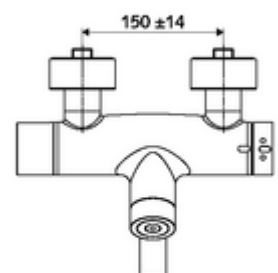

Leveringsomvang

- Elektronische zelfsluitende opbouw-wastafelkraan
 - Thermostaat volgens EN 1111, ont-/vergrendelbare temperatuurblokkering 38 °C, bescherming tegen verbranding bij uitval van koudwatertoevoer
 - CVD-touch-elektronica, programmeerbaar, spat- en spuitwaterdicht IP65
 - Ventiel (mechanisch) voor het uitvoeren van een thermische desinfectie (volgens DVGW-werkblad W 551)
 - Magneetventiel 6 V met voorfilter
 - 2 terugslagkleppen (EN 1717: EB)
 - Draaibare uitloop (vergrendelbaar) met straalregelaar
 - Batterijvak 6 V (geïntegreerd)
- 2 S-aansluitingen en rozetten (met diepte-instelling)

Technische gegevens

- Instelmogelijkheden via SWS/SSC
 - Bedieningskracht (licht / gemiddeld / moeilijk)
 - Manuele programmering (uit / aan)
 - Max. looptijd (1 - 950 s)
 - Stagnatiespoeling (uit/1 - 1000 s, om de 1 - 250 uur na laatste spoeling/om de 1 - 250 uur)
 - Blokkeertijd bediening (uit / 1 - 255 s, time-out 1 - 2000 min)
- Instelmogelijkheden via manuele programmering
 - Max. looptijd (4 - 120 s, 10 programmaniveaus)
 - Stagnatiespoeling (uit/20 s, om de 24 uur)
- Debiet: max. 5 l/min drakonafhankelijk
- Werkdruk: 1,0 - 5,0 bar
- Max. rustdruk: 8 bar
- Max. werkingstemperatuur: 70 °C (80 °C voor thermische desinfectie)
- Werkstof: Uitloop Messing conform de Duitse drinkwaterverordening; Behuizing Messing conform de Duitse drinkwaterverordening
- Oppervlak: Chrom
- Afstand tot het midden van de straalregelaar: 270 mm
- Aansluiting: 2x DN 15 G 1/2 M
- Certificaten: PA-IX 28575/IO, Belgaqua
- Geluidsklasse: I
- Debietsklasse: O