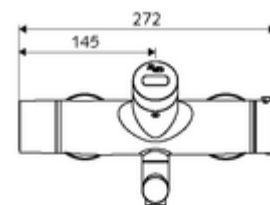

Technische gegevens

- Instelmogelijkheden via SWS/SSC
  - Programmering via benaderingsreflectie (uit / aan)
  - Max. looptijd (1 - 600 s)
  - Stagnatiespoeling (uit/5-600 s, om de 1 - 240 uur na laatste spoeling/om de 1 - 24 uur)
  - Continue spoeling voor thermische desinfectie (uit/15 - 600 s)
  - Continue stroom (uit/15 - 600 s)
  - Energiespaarmodus (uit/1 - 254 uur na laatste gebruik)
  - Reinigingsstop (uit/60 - 360 s)
- Instelmogelijkheden via benaderingsreflectie
  - Max. looptijd (4 - 240 s, 12 programmaniveaus)
  - Stagnatiespoeling (uit/30 s, om de 24 uur na laatste spoeling/om de 24 uur)
  - Reinigingsstop (uit/60 s)
- Debiet: max. 5 l/min drakonafhankelijk
- Werkdruk: 1,0 - 5,0 bar
- Max. rustdruk: 8 bar
- Max. werkingstemperatuur: 70 °C (80 °C voor thermische desinfectie)
- Werkstof: Uitloop Messing conform de Duitse drinkwaterverordening; Behuizing Messing conform de Duitse drinkwaterverordening
- Oppervlak: Chrom
- Afstand tot het midden van de straalregelaar: 270 mm
- Aansluiting: 2x DN 15 G 1/2 M
- Certificaten: PA-IX 38235/IO, Belgaqua, WRAS aangevraagd
- Geluidsklasse: I
- Debietsklasse: O

Leveringsgegevens

- Gewicht: 5,25 kg/Stuks
- Verpakkingseenheid: 1