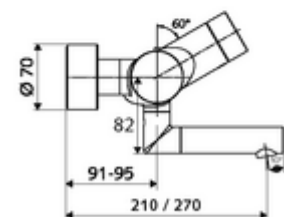

Technische gegevens

- Instelmogelijkheden via SWS/SSC
  - Programmering via benaderingsreflectie (uit / aan)
  - Max. looptijd (1 - 600 s)
  - Stagnatiespoeling (uit/5-600 s, om de 1 - 240 uur na laatste spoeling/om de 1 - 24 uur)
  - Continue spoeling voor thermische desinfectie (uit/15 - 600 s)
  - Continue stroom (uit/15 - 600 s)
  - Energiespaarmodus (uit/1 - 254 uur na laatste gebruik)
  - Reinigingsstop (uit/60 - 360 s)
- Instelmogelijkheden via benaderingsreflectie
  - Max. looptijd (4 - 240 s, 12 programmaniveaus)
  - Stagnatiespoeling (uit/30 s, om de 24 uur na laatste spoeling/om de 24 uur)
  - Reinigingsstop (uit/60 s)
- Debiet: max. 5 l/min drakonafhankelijk
- Werkdruk: 1,0 - 5,0 bar
- Max. rustdruk: 8 bar
- Max. werkingstemperatuur: 70 °C (80 °C voor thermische desinfectie)
- Werkstof: Uitloop Messing conform de Duitse drinkwaterverordening; Behuizing Messing conform de Duitse drinkwaterverordening
- Oppervlak: Chroom
- Afstand tot het midden van de straalregelaar: 270 mm
- Aansluiting: 2x DN 15 G 1/2 M
- Certificaten: PA-IX 38235/IO, Belgaqua, WRAS aangevraagd
- Geluidsklasse: I
- Debietsklasse: O

Leveringsgegevens

- Gewicht: 5,25 kg/Stuks
- Verpakkingseenheid: 1