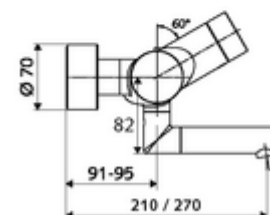

Technische gegevens

- Instelmogelijkheden via SWS/SSC
  - Programmering via benaderingsreflectie (uit / aan)
  - Max. looptijd (1 - 600 s)
  - Stagnatiespoeling (uit/5-600 s, om de 1 - 240 uur na laatste spoeling/om de 1 - 24 uur)
  - Continue spoeling voor thermische desinfectie (uit/15 - 600 s)
  - Continue stroom (uit/15 - 600 s)
  - Energiespaarmodus (uit/1 - 254 uur na laatste gebruik)
  - Reinigingsstop (uit/60 - 360 s)
- Instelmogelijkheden via benaderingsreflectie
  - Max. looptijd (4 - 240 s, 12 programmaniveaus)
  - Stagnatiespoeling (uit/30 s, om de 24 uur na laatste spoeling/om de 24 uur)
  - Reinigingsstop (uit/60 s)
- Debiet: max. 5 l/min drakonafhankelijk
- Werkdruk: 1,0 - 5,0 bar
- Max. rustdruk: 8 bar
- Max. werkingstemperatuur: 70 °C (80 °C voor thermische desinfectie)
- Werkstof: Uitloop Messing conform de Duitse drinkwaterverordening; Behuizing Messing conform de Duitse drinkwaterverordening
- Oppervlak: Chrom
- Afstand tot het midden van de straalregelaar: 270 mm
- Aansluiting: 2x DN 15 G 1/2 M
- Certificaten: PA-IX 38235/IO, Belgaqua, WRAS aangevraagd
- Geluidsklasse: I
- Debietsklasse: O

Leveringsgegevens

- Gewicht: 5,25 kg/Stuks
- Verpakkingseenheid: 1