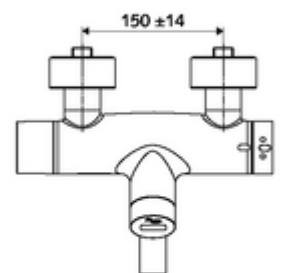

Technische gegevens

- Instelmogelijkheden via SWS/SSC
  - Programmering via benaderingsreflectie (uit / aan)
  - Max. looptijd (1 - 600 s)
  - Stagnatiespoeling (uit/5-600 s, om de 1 - 240 uur na laatste spoeling/om de 1 - 24 uur)
  - Continue spoeling voor thermische desinfectie (uit/15 - 600 s)
  - Continue stroom (uit/15 - 600 s)
  - Energiespaarmodus (uit/1 - 254 uur na laatste gebruik)
  - Reinigingsstop (uit/60 - 360 s)
- Instelmogelijkheden via benaderingsreflectie
  - Max. looptijd (4 - 240 s, 12 programmaniveaus)
  - Stagnatiespoeling (uit/30 s, om de 24 uur na laatste spoeling/om de 24 uur)
  - Reinigingsstop (uit/60 s)
- Debiet: max. 5 l/min drakonafhankelijk
- Werkdruk: 1,0 - 5,0 bar
- Max. rustdruk: 8 bar
- Max. werkingstemperatuur: 70 °C (80 °C voor thermische desinfectie)
- Werkstof: Uitloop Messing conform de Duitse drinkwaterverordening; Behuizing Messing conform de Duitse drinkwaterverordening
- Oppervlak: Chroom
- Afstand tot het midden van de straalregelaar: 270 mm
- Aansluiting: 2x DN 15 G 1/2 M
- Certificaten: PA-IX 38235/IO, Belgaqua, WRAS aangevraagd
- Geluidsklasse: I
- Debietsklasse: O

Leveringsgegevens

- Gewicht: 5,25 kg/Stuks
- Verpakkingseenheid: 1