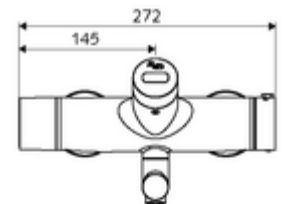

Technische gegevens

- Instelmogelijkheden via SWS/SSC
  - Programmering via benaderingsreflectie (uit / aan)
  - Max. looptijd (1 - 600 s)
  - Stagnatiespoeling (uit/5-600 s, om de 1 - 240 uur na laatste spoeling/om de 1 - 24 uur)
  - Continue spoeling voor thermische desinfectie (uit/15 - 600 s)
  - Continue stroom (uit/15 - 600 s)
  - Energiespaarmodus (uit/1 - 254 uur na laatste gebruik)
  - Reinigingsstop (uit/60 - 360 s)
- Instelmogelijkheden via benaderingsreflectie
  - Max. looptijd (4 - 240 s, 12 programmaniveaus)
  - Stagnatiespoeling (uit/30 s, om de 24 uur na laatste spoeling/om de 24 uur)
  - Reinigingsstop (uit/60 s)
- Debiet: max. 5 l/min drakonafhankelijk
- Werkdruk: 1,0 - 5,0 bar
- Max. rustdruk: 8 bar
- Max. werkingstemperatuur: 70 °C (80 °C voor thermische desinfectie)
- Werkstof: Uitloop Messing conform de Duitse drinkwaterverordening; Behuizing Messing conform de Duitse drinkwaterverordening
- Oppervlak: Chroom
- Afstand tot het midden van de straalregelaar: 270 mm
- Aansluiting: 2x DN 15 G 1/2 M
- Certificaten: PA-IX 38235/IO, Belgaqua, WRAS aangevraagd
- Geluidsklasse: I
- Debietsklasse: O

Leveringsgegevens

- Gewicht: 5,25 kg/Stuks
- Verpakkingseenheid: 1