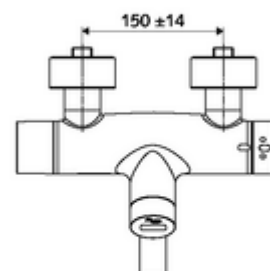

Technische gegevens

- Instelmogelijkheden via SWS/SSC
  - Programmering via benaderingsreflectie (uit / aan)
  - Max. looptijd (1 - 600 s)
  - Stagnatiespoeling (uit/5-600 s, om de 1 - 240 uur na laatste spoeling/om de 1 - 24 uur)
  - Continue spoeling voor thermische desinfectie (uit/15 - 600 s)
  - Continue stroom (uit/15 - 600 s)
  - Energiespaarmodus (uit/1 - 254 uur na laatste gebruik)
  - Reinigingsstop (uit/60 - 360 s)
- Instelmogelijkheden via benaderingsreflectie
  - Max. looptijd (4 - 240 s, 12 programmaniveaus)
  - Stagnatiespoeling (uit/30 s, om de 24 uur na laatste spoeling/om de 24 uur)
  - Reinigingsstop (uit/60 s)
- Debiet: max. 5 l/min drakonafhankelijk
- Werkdruk: 1,0 - 5,0 bar
- Max. rustdruk: 8 bar
- Max. werkingstemperatuur: 70 °C (80 °C voor thermische desinfectie)
- Werkstof: Uitloop Messing conform de Duitse drinkwaterverordening; Behuizing Messing conform de Duitse drinkwaterverordening
- Oppervlak: Chrom
- Afstand tot het midden van de straalregelaar: 270 mm
- Aansluiting: 2x DN 15 G 1/2 M
- Certificaten: PA-IX 38235/IO, Belgaqua, WRAS aangevraagd
- Geluidsklasse: I
- Debietsklasse: O

Leveringsgegevens

- Gewicht: 5,25 kg/Stuks
- Verpakkingseenheid: 1