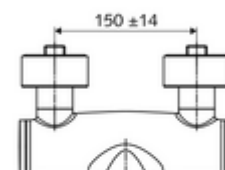

Artikelnummer: 01 664 06 99

Opbouw-wastafelkraan VITUS VW-AH-M Mengwater

Manuele bediening open/koud/warm met medische armhendel.

Leveringsomvang

- Open/koud/warm-opbouw-wastafelkraan
 - Ergonomische medische armhendel 153 mm
 - Ventiel (mechanisch) voor het uitvoeren van een thermische desinfectie (volgens DVGW-werkblad W 551)
 - Keramische cartouche met heetwaterbegrenzing - Open/Koud/Warm
 - 2 terugslagkleppen (EN 1717: EB)
 - Draaibare uitloop (vergrendelbaar) met aerosolarme straalregelaar Care
- 2 S-aansluitingen en rozetten (met diepte-instelling)

Technische gegevens

- Debiet: 7,5 - 9,0 l/min
- Werkdruk: 1,0 - 5,0 bar
- Max. werkingstemperatuur: 70 °C (80 °C voor thermische desinfectie)
- Werkstof: Uitloop Messing conform de Duitse drinkwaterverordening; Bediening Messing; Behuizing Messing conform de Duitse drinkwaterverordening
- Oppervlak: Chroom
- Afstand tot het midden van de straalregelaar: 270 mm
- Aansluiting: 2x DN 15 G 1/2 M
- Certificaten: PA-IX 38239/IO, Belgaqua
- Geluidsklasse: I
- Debietsklasse: O

Leveringsgegevens

- Gewicht: 5,05 kg/Stuks
- Verpakkingseenheid: 1

Aanbevolen gerelateerde artikelen

S-bochtenset met afsluitkraan	Artikelnr.: 23 775 00 99	
Wastafelafvoerplug OPEN	Artikelnr.: 02 002 06 99	of
Wastafelafvoerplug PUSH OPEN	Artikelnr.: 02 000 06 99	of