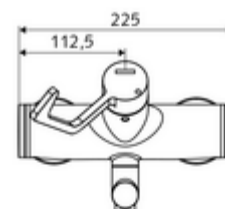

Artikelnummer: 01 664 06 99

Opbouw-wastafelkraan VITUS VW-AH-M Mengwater

Manuele bediening open/koud/warm met medische armhendel.

Leveringsomvang

- Open/koud/warm-opbouw-wastafelkraan
 - Ergonomische medische armhendel 153 mm
 - Ventiel (mechanisch) voor het uitvoeren van een thermische desinfectie (volgens DVGW-werkblad W 551)
 - Keramische cartouche met heetwaterbegrenzing - Open/Koud/Warm
 - 2 terugslagkleppen (EN 1717: EB)
 - Draaibare uitloop (vergrendelbaar) met aerosolarme straalregelaar Care
- 2 S-aansluitingen en rozetten (met diepte-instelling)

Technische gegevens

- Debiet: 7,5 - 9,0 l/min
- Werkdruk: 1,0 - 5,0 bar
- Max. werkingstemperatuur: 70 °C (80 °C voor thermische desinfectie)
- Werkstof: Uitloop Messing conform de Duitse drinkwaterverordening; Bediening Messing; Behuizing Messing conform de Duitse drinkwaterverordening
- Oppervlak: Chroom
- Afstand tot het midden van de straalregelaar: 270 mm
- Aansluiting: 2x DN 15 G 1/2 M
- Certificaten: PA-IX 38239/IO, Belgaqua
- Geluidsklasse: I
- Debietsklasse: O

Leveringsgegevens

- Gewicht: 5,05 kg/Stuks
- Verpakkingseenheid: 1

Aanbevolen gerelateerde artikelen

S-bochtenset met afsluitkraan	Artikelnr.: 23 775 00 99	
Wastafelafvoerplug OPEN	Artikelnr.: 02 002 06 99	of
Wastafelafvoerplug PUSH OPEN	Artikelnr.: 02 000 06 99	of