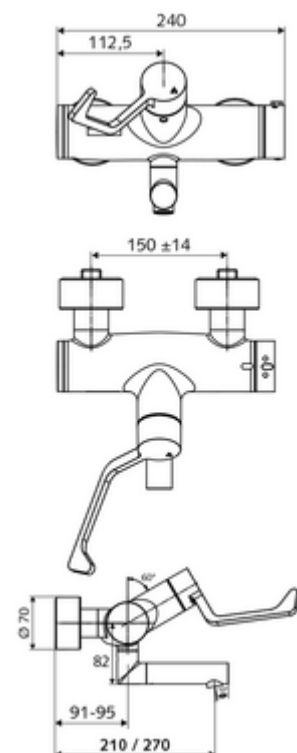

Artikelnummer: 01 665 06 99

Opbouw-wastafelkraan VITUS VW-AH-T Mengwater, ThermoProtect thermostaat

Manuele bediening open/dicht met medische armhendel.

Leveringsomvang

- Open/dicht-opbouw-wastafelkraan
  - Ergonomische medische armhendel 153 mm
  - Thermostaat volgens EN 1111, ont-/vergrendelbare temperatuurblokkering 38 °C, bescherming tegen verbranding bij uitval van koudwatertoevoer
  - Ventiel (mechanisch) voor het uitvoeren van een thermische desinfectie (volgens DVGW-werkblad W 551)
  - Keramische cartouche - Open/Dicht
  - 2 terugslagkleppen (EN 1717: EB)
  - Draaibare uitloop (vergrendelbaar) met aerosolarme straalregelaar Care
- 2 S-aansluitingen en rozetten (met diepte-instelling)

Technische gegevens

- Debiet: 7,5 - 9,0 l/min
- Werkdruk: 1,0 - 5,0 bar
- Max. werkingstemperatuur: 70 °C (80 °C voor thermische desinfectie)
- Werkstof: Uitloop Messing conform de Duitse drinkwaterverordening; Bediening Messing; Behuizing Messing conform de Duitse drinkwaterverordening
- Oppervlak: Chroom
- Afstand tot het midden van de straalregelaar: 270 mm
- Aansluiting: 2x DN 15 G 1/2 M
- Certificaten: PA-IX 38236/IO, Belgaqua
- Geluidsklasse: I
- Debietsklasse: O

Leveringsgegevens

- Gewicht: 5,37 kg/Stuks
- Verpakkingseenheid: 1

Aanbevolen gerelateerde artikelen

S-bochtenset met afsluitkraan

Artikelnr.: 23 775 00 99