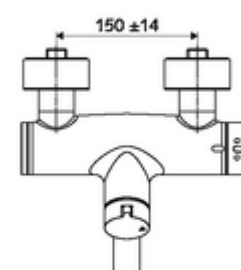

Artikelnummer: 01 692 06 99

Opbouw-wastafelkraan VITUS VW-Auf/Zu-T Mengwater, ThermoProtect thermostaat

Manuele bediening open/dicht.

Leveringsomvang

- Open/dicht-opbouw-wastafelkraan
 - Bedieningstoets open/dicht
 - Thermostaat volgens EN 1111, ont-/vergrendelbare temperatuurblokkering 38 °C, bescherming tegen verbranding bij uitval van koudwatertoevoer
 - Ventiel (mechanisch) voor het uitvoeren van een thermische desinfectie (volgens DVGW-werkblad W 551)
 - Keramische cartouche - Open/Dicht
 - 2 terugslagkleppen (EN 1717: EB)
 - Draaibare uitloop (vergrendelbaar) met straalregelaar
- 2 S-aansluitingen en rozetten (met diepte-instelling)

Technische gegevens

- Debiet: max. 5 l/min drukonafhankelijk
- Werkdruk: 1,0 - 5,0 bar
- Max. werkingstemperatuur: 70 °C (80 °C voor thermische desinfectie)
- Werkstof: Uitloop Messing conform de Duitse drinkwaterverordening; Behuizing Messing conform de Duitse drinkwaterverordening
- Oppervlak: Chroom
- Afstand tot het midden van de straalregelaar: 330 mm
- Aansluiting: 2x DN 15 G 1/2 M
- Certificaten: Belgaqua

Leveringsgegevens

- Gewicht: 5,38 kg/Stuks
- Verpakkingseenheid: 1

Aanbevolen gerelateerde artikelen

S-bochtenset met afsluitkraan

Artikelnr.: 23 775 00 99

Opmerking