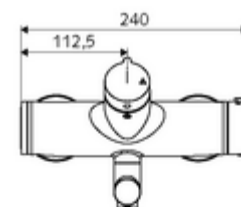

Technische gegevens

- Debiet: max. 5 l/min drukonafhankelijk
- Werkdruk: 1,0 - 5,0 bar
- Max. werkingstemperatuur: 70 °C (80 °C voor thermische desinfectie)
- Werkstof: Uitloop Messing conform de Duitse drinkwaterverordening; Behuizing Messing conform de Duitse drinkwaterverordening
- Oppervlak: Chroom
- Afstand tot het midden van de straalregelaar: 330 mm
- Aansluiting: 2x DN 15 G 1/2 M
- Certificaten: Belgaqua

Leveringsgegevens

- Gewicht: 5,38 kg/Stuks
- Verpakkingseenheid: 1

Aanbevolen gerelateerde artikelen

S-bochtenset met afsluitkraan

Artikelnr.: 23 775 00 99

Opmerking

- Uitloopartikel, leverbaar tot einde voorraad