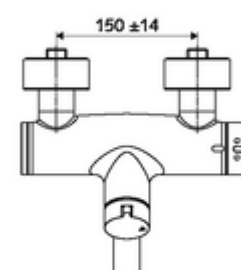

Artikelnummer: 01 692 06 99

Opbouw-wastafelkraan VITUS VW-Auf/Zu-T Mengwater, ThermoProtect thermostaat

Manuele bediening open/dicht.

Leveringsomvang

- Open/dicht-opbouw-wastafelkraan
 - Bedieningstoets open/dicht
 - Thermostaat volgens EN 1111, ont-/vergrendelbare temperatuurblokkering 38 °C, bescherming tegen verbranding bij uitval van koudwatertoevoer
 - Ventiel (mechanisch) voor het uitvoeren van een thermische desinfectie (volgens DVGW-werkblad W 551)
 - Keramische cartouche - Open/Dicht
 - 2 terugslagkleppen (EN 1717: EB)
 - Draaibare uitloop (vergrendelbaar) met straalregelaar
- 2 S-aansluitingen en rozetten (met diepte-instelling)

Technische gegevens

- Debiet: max. 5 l/min drukonafhankelijk
- Werkdruk: 1,0 - 5,0 bar
- Max. werkingstemperatuur: 70 °C (80 °C voor thermische desinfectie)
- Werkstof: Uitloop Messing conform de Duitse drinkwaterverordening; Behuizing Messing conform de Duitse drinkwaterverordening
- Oppervlak: Chroom
- Afstand tot het midden van de straalregelaar: 330 mm
- Aansluiting: 2x DN 15 G 1/2 M
- Certificaten: Belgaqua

Leveringsgegevens

- Gewicht: 5,38 kg/Stuks
- Verpakkingseenheid: 1

Aanbevolen gerelateerde artikelen

S-bochtenset met afsluitkraan

Artikelnr.: 23 775 00 99

Opmerking

- Uitloopartikel, leverbaar tot einde voorraad