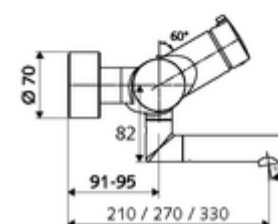

Artikelnummer: 01 692 06 99

Opbouw-wastafelkraan VITUS VW-Auf/Zu-T Mengwater, ThermoProtect thermostaat

Manuele bediening open/dicht.

Leveringsomvang

- Open/dicht-opbouw-wastafelkraan
 - Bedieningstoets open/dicht
 - Thermostaat volgens EN 1111, ont-/vergrendelbare temperatuurblokkering 38 °C, bescherming tegen verbranding bij uitval van koudwatertoevoer
 - Ventiel (mechanisch) voor het uitvoeren van een thermische desinfectie (volgens DVGW-werkblad W 551)
 - Keramische cartouche - Open/Dicht
 - 2 terugslagkleppen (EN 1717: EB)
 - Draaibare uitloop (vergrendelbaar) met straalregelaar
- 2 S-aansluitingen en rozetten (met diepte-instelling)

Technische gegevens

- Debiet: max. 5 l/min drukonafhankelijk
- Werkdruk: 1,0 - 5,0 bar
- Max. werkingstemperatuur: 70 °C (80 °C voor thermische desinfectie)
- Werkstof: Uitloop Messing conform de Duitse drinkwaterverordening; Behuizing Messing conform de Duitse drinkwaterverordening
- Oppervlak: Chroom
- Afstand tot het midden van de straalregelaar: 330 mm
- Aansluiting: 2x DN 15 G 1/2 M
- Certificaten: Belgaqua

Leveringsgegevens

- Gewicht: 5,38 kg/Stuks
- Verpakkingseenheid: 1

Aanbevolen gerelateerde artikelen

S-bochtenset met afsluitkraan

Artikelnr.: 23 775 00 99

Opmerking

- Uitloopartikel, leverbaar tot einde voorraad