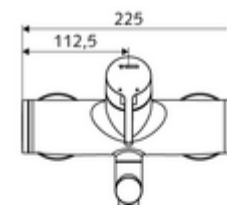

### Leveringsomvang

- Eengreeps opbouw-wastafelkraan
  - Bedieningshendel van messing
  - Ventiel (mechanisch) voor het uitvoeren van een thermische desinfectie (volgens DVGW-werkblad W 551)
  - Eengreepsmengcartouche met heetwaterbegrenzing en debietbegrenzing
  - 2 terugslagkleppen (EN 1717: EB)
  - Draaibare uitloop (vergrendelbaar) met straalregelaar
- 2 S-aansluitingen en rozetten (met diepte-instelling)

### Technische gegevens

- Debiet: max. 5 l/min drukonafhankelijk
- Werkdruk: 1,0 - 5,0 bar
- Max. rustdruk: 8 bar
- Max. werkingstemperatuur: 70 °C (80 °C voor thermische desinfectie)
- Werkstof: Uitloop Messing conform de Duitse drinkwaterverordening; Behuizing Messing conform de Duitse drinkwaterverordening
- Oppervlak: Chroom
- Afstand tot het midden van de straalregelaar: 330 mm
- Aansluiting: 2x DN 15 G 1/2 M
- Certificaten: Belgaqua