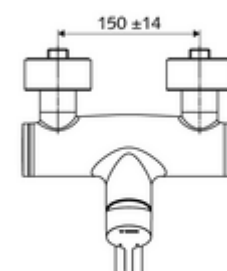

### Leveringsomvang

- Eengreeps opbouw-wastafelkraan
  - Bedieningshendel van messing
  - Ventiel (mechanisch) voor het uitvoeren van een thermische desinfectie (volgens DVGW-werkblad W 551)
  - Eengreepsmengcartouche met heetwaterbegrenzing en debietbegrenzing
  - 2 terugslagkleppen (EN 1717: EB)
  - Draaibare uitloop (vergrendelbaar) met straalregelaar
- 2 S-aansluitingen en rozetten (met diepte-instelling)

### Technische gegevens

- Debiet: max. 5 l/min drukonafhankelijk
- Werkdruk: 1,0 - 5,0 bar
- Max. rustdruk: 8 bar
- Max. werkingstemperatuur: 70 °C (80 °C voor thermische desinfectie)
- Werkstof: Uitloop Messing conform de Duitse drinkwaterverordening; Behuizing Messing conform de Duitse drinkwaterverordening
- Oppervlak: Chroom
- Afstand tot het midden van de straalregelaar: 330 mm
- Aansluiting: 2x DN 15 G 1/2 M
- Certificaten: Belgaqua