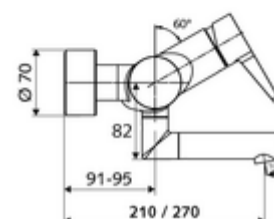

### Leveringsomvang

- Eengreeps opbouw-wastafelkraan
  - Bedieningshendel van messing
  - Ventiel (mechanisch) voor het uitvoeren van een thermische desinfectie (volgens DVGW-werkblad W 551)
  - Eengreepsmengcartouche met heetwaterbegrenzing en debietbegrenzing
  - 2 terugslagkleppen (EN 1717: EB)
  - Draaibare uitloop (vergrendelbaar) met straalregelaar
- 2 S-aansluitingen en rozetten (met diepte-instelling)