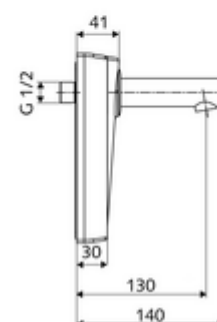

Leveringsomvang

- Frontplaat met infrarood-sensorvenster
- Watertraject met magneetventiel 6 V
- Montageframe met elektronica met infraroodsensor, programmeerbaar
- Batterijvak 6 V, beschermingsklasse IP 65
- 4x AA alkalinebatterijen 1,5 V
- Wanduitloop met straalregelaar (beveiligd tegen diefstal)
- Bevestigingsmateriaal

Leveringsgegevens

- Gewicht: 1,69 kg/Stuks
- Verpakkingseenheid: 1

Aanbevolen gerelateerde artikelen

SWS Temperatuurvoeler WALIS E

Artikelnr.: 00 555 00 99

Wastafelafvoerplug OPEN	Artikelnr.: 02 002 06 99	of
Wastafelafvoerplug PUSH OPEN	Artikelnr.: 02 000 06 99	of
<u>Bij aansluiting boven, onder of aan de zijkant</u>		
Montageframe WALIS	Artikelnr.: 77 740 06 99	