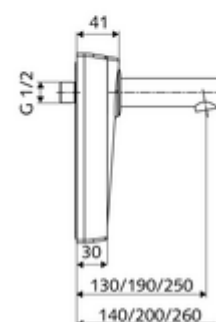

Leveringsomvang

- Frontplaat met infrarood-sensorvenster
- Watertraject met magneetventiel 6 V
- Montageframe met elektronica met infraroodsensor, programmeerbaar
- Batterijvak 6 V, beschermingsklasse IP 65
- 4x AA alkalinebatterijen 1,5 V
- Wanduitloop met straalregelaar (beveiligd tegen diefstal)
- Bevestigingsmateriaal

Technische gegevens

- Instelmogelijkheden via SWS/SSC
 - Sensorreikwijdte (kort / gemiddeld / lang)
 - Programmering via benaderingsreflectie (uit / aan)
 - Max. looptijd (1 - 360 s)
 - Nalooptijd (0,6 - 60 s)
 - Stagnatiespoeling (uit/5-600 s, om de 1 - 240 uur na laatste spoeling/om de 1 - 24 uur)
 - Continue spoeling voor thermische desinfectie, met bescherming tegen verbranding (uit/15 - 600 s)
 - Continue stroom (uit/15 - 600 s)
 - Energiespaarmodus (uit/1 - 254 uur na laatste gebruik)
 - Reinigingsstop (uit/60 - 360 s)
- Instelmogelijkheden via benaderingsreflectie
 - Sensorreikwijdte (kort / gemiddeld / lang)
 - Stagnatiespoeling (uit/30 s, om de 24 uur na laatste spoeling/om de 24 uur)
 - Continue spoeling voor thermische desinfectie, met bescherming tegen verbranding (uit/300 s/120 s)
 - Reinigingsstop (uit/60 s)
- Debiet: max. 5 l/min drukonafhankelijk
- Werkdruk: 1,0 - 5,0 bar
- Max. werkingstemperatuur: 70 °C (80 °C voor thermische desinfectie)
- Werkstof: Uitloop Messing conform de Duitse drinkwaterverordening; Frontplaat Kunststof; Watertraject Messing conform de Duitse drinkwaterverordening
- Oppervlak: Chroom
- Afstand tot het midden van de straalregelaar: 190 mm
- Aansluiting: DN 15 G 1/2 M