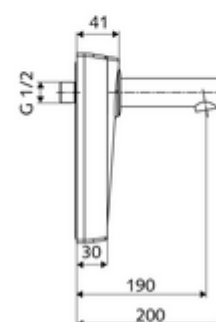

Leveringsomvang

- Frontplaat met infrarood-sensorvenster
- Watertraject met magneetventiel 6 V
- Montageframe met elektronica met infraroodsensor, programmeerbaar
- Batterijvak 6 V, beschermingsklasse IP 65
- 4x AA alkalinebatterijen 1,5 V
- Wanduitloop met straalregelaar (beveiligd tegen diefstal)
- Bevestigingsmateriaal

Technische gegevens

- Instelmogelijkheden via SWS/SSC
 - Sensorreikwijdte (kort / gemiddeld / lang)
 - Programmering via benaderingsreflectie (uit / aan)
 - Max. looptijd (1 - 360 s)
 - Nalooptijd (0,6 - 60 s)
 - Stagnatiespoeling (uit/5-600 s, om de 1 - 240 uur na laatste spoeling/om de 1 - 24 uur)
 - Continue spoeling voor thermische desinfectie, met bescherming tegen verbranding (uit/15 - 600 s)
 - Continue stroom (uit/15 - 600 s)
 - Energiespaarmodus (uit/1 - 254 uur na laatste gebruik)
 - Reinigingsstop (uit/60 - 360 s)
- Instelmogelijkheden via benaderingsreflectie
 - Sensorreikwijdte (kort / gemiddeld / lang)
 - Stagnatiespoeling (uit/30 s, om de 24 uur na laatste spoeling/om de 24 uur)
 - Continue spoeling voor thermische desinfectie, met bescherming tegen verbranding (uit/300 s/120 s)
 - Reinigingsstop (uit/60 s)
- Debiet: max. 5 l/min drukonafhankelijk
- Werkdruk: 1,0 - 5,0 bar
- Max. werkingstemperatuur: 70 °C (80 °C voor thermische desinfectie)
- Werkstof: Uitloop Messing conform de Duitse drinkwaterverordening; Frontplaat Kunststof; Watertraject Messing conform de Duitse drinkwaterverordening
- Oppervlak: Chroom
- Afstand tot het midden van de straalregelaar: 190 mm
- Aansluiting: DN 15 G 1/2 M

Leveringsgegevens

- Gewicht: 1,85 kg/Stuks
- Verpakkingseenheid: 1

Aanbevolen gerelateerde artikelen

SWS Temperatuurvoeler WALIS E

Artikelnr.: 00 555 00 99

Wastafelafvoerplug OPEN	Artikelnr.: 02 002 06 99	of
Wastafelafvoerplug PUSH OPEN	Artikelnr.: 02 000 06 99	of
<u>Bij aansluiting boven, onder of aan de zijkant</u>		
Montageframe WALIS	Artikelnr.: 77 740 06 99	