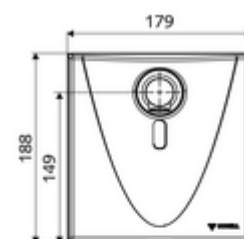

Artikelnummer: 01 951 06 99

Opbouw-wastafelkraan WALIS E Koud water/voorgemengd water

Infraroodsensor gestuurd. Batterijvoeding. Geschikt voor koppeling met SCHELL-watermanagementsysteem SWS. Te parametren via SCHELL Single Control SSC. Aansluiting langs achteren of, met optioneel montageframe, langs boven, onderaan of langs de zijkant.

Leveringsomvang

- Frontplaat met infrarood-sensorvenster
- Watertraject met magneetventiel 6 V
- Montageframe met elektronica met infraroodsensor, programmeerbaar
- Batterijvak 6 V, beschermingsklasse IP 65
- 4x AA alkalinebatterijen 1,5 V
- Wanduitloop met straalregelaar (beveiligd tegen diefstal)
- Bevestigingsmateriaal

Technische gegevens

- Instelmogelijkheden via SWS/SSC
  - Sensorreikwijdte (kort / gemiddeld / lang)
  - Programmering via benaderingsreflectie (uit / aan)
  - Max. looptijd (1 - 360 s)
  - Nalooptijd (0,6 - 60 s)
  - Stagnatiespoeling (uit/5-600 s, om de 1 - 240 uur na laatste spoeling/om de 1 - 24 uur)
  - Continue spoeling voor thermische desinfectie, met bescherming tegen verbranding (uit/15 - 600 s)
  - Continue stroom (uit/15 - 600 s)
  - Energiespaarmodus (uit/1 - 254 uur na laatste gebruik)
  - Reinigingsstop (uit/60 - 360 s)
- Instelmogelijkheden via benaderingsreflectie
  - Sensorreikwijdte (kort / gemiddeld / lang)
  - Stagnatiespoeling (uit/30 s, om de 24 uur na laatste spoeling/om de 24 uur)
  - Continue spoeling voor thermische desinfectie, met bescherming tegen verbranding (uit/300 s/120 s)
  - Reinigingsstop (uit/60 s)
- Debiet: max. 5 l/min drukonafhankelijk
- Werkdruk: 1,0 - 5,0 bar
- Max. werkingstemperatuur: 70 °C (80 °C voor thermische desinfectie)
- Werkstof: Uitloop Messing conform de Duitse drinkwaterverordening; Frontplaat Kunststof; Watertraject Messing conform de Duitse drinkwaterverordening
- Oppervlak: Chroom
- Afstand tot het midden van de straalregelaar: 190 mm
- Aansluiting: DN 15 G 1/2 M

Leveringsgegevens

- Gewicht: 1,85 kg/Stuks
- Verpakkingseenheid: 1

Aanbevolen gerelateerde artikelen

SWS Temperatuurvoeler WALIS E

Artikelnr.: 00 555 00 99