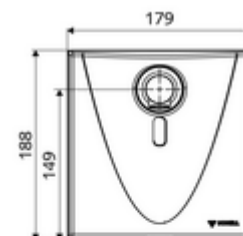

### Leveringsomvang

- Frontplaat met infrarood-sensorvenster
- Watertraject met magneetventiel 6 V
- Montageframe met elektronica met infraroodsensor, programmeerbaar
- Batterijvak 6 V, beschermingsklasse IP 65
- 4x AA alkalinebatterijen 1,5 V
- Wanduitloop met straalregelaar (beveiligd tegen diefstal)
- Bevestigingsmateriaal