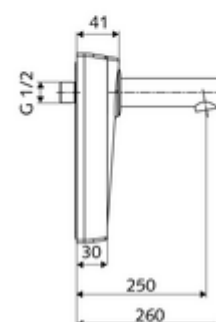

### Leveringsomvang

- Frontplaat met infrarood-sensorvenster
- Watertraject met magneetventiel 6 V
- Montageframe met elektronica met infraroodsensor, programmeerbaar
- Batterijvak 6 V, beschermingsklasse IP 65
- 4x AA alkalinebatterijen 1,5 V
- Wanduitloop met straalregelaar (beveiligd tegen diefstal)
- Bevestigingsmateriaal