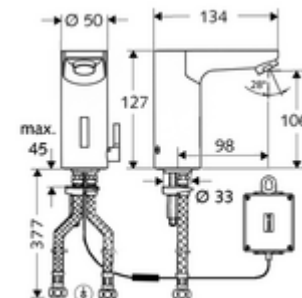

### Leveringsomvang

- Eéngatskraan met infraroodsensor
  - Temperatuurregelaar
  - Elektronica met infraroodsensor, programmeerbaar
  - Magneetventiel 6 V met voorfilter
  - Straalregelaar
  - Aansluitkabel 250 mm, met steekverbinder 3-polig, beschermingsklasse IP 65
- Batterijvak 6 V, beschermingsklasse IP 65
- 4x AA alkalinebatterijen 1,5 V
- 2 flexibele aansluitslangen Clean-Fix S G 3/8 V x 380 mm, met geïntegreerde terugslagklep (EN 1717: EB) en voorfilter
- Bevestigingsmateriaal voor montage wastafel