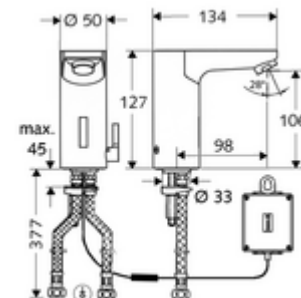

Leveringsomvang

- Eéngatskraan met infraroodsensor
 - Temperatuurregelaar
 - Elektronica met infraroodsensor, programmeerbaar
 - Magneetventiel 6 V met voorfilter
 - Straalregelaar
 - Aansluitkabel 250 mm, met steekverbinder 3-polig, beschermingsklasse IP 65
- Batterijvak 6 V, beschermingsklasse IP 65
- 4x AA alkalinebatterijen 1,5 V
- 2 flexibele aansluitslangen Clean-Fix S G 3/8 V x 380 mm, met geïntegreerde terugslagklep (EN 1717: EB) en voorfilter
- Bevestigingsmateriaal voor montage wastafel

Leveringsgegevens

- Gewicht: 1,94 kg/Stuks
- Verpakkingseenheid: 1

Aanbevolen gerelateerde artikelen

SSC Bluetooth®-Module	ArtikelNr.: 00 916 00 99
Haakse-kraan thermostaat	ArtikelNr.: 09 414 06 99
Verlengkabel 1,5 m	ArtikelNr.: 51 010 00 99 of
Verlengkabel 1,5 m	ArtikelNr.: 51 023 00 99 of
Drukevenwichtventiel PBV	ArtikelNr.: 06 558 12 99
Haakse-kraan met regelfunctie COMFORT met filter	ArtikelNr.: 05 430 06 99
Wastafelafvoerplug OPEN	ArtikelNr.: 02 002 06 99 of
Wastafelafvoerplug PUSH OPEN	ArtikelNr.: 02 000 06 99 of