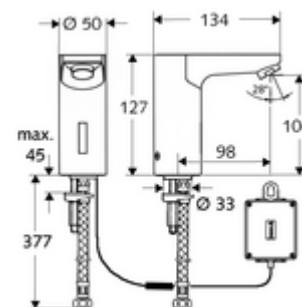

Leveringsomvang

- Eéngatskraan met infraroodsensor
 - Elektronica met infraroodsensor, programmeerbaar
 - Magneetventiel 6 V met voorfilter
 - Straalregelaar
- Batterijvak 6 V, beschermingsklasse IP 65
- 4x AA alkalinebatterijen 1,5 V
- Flexibele aansluitslang Clean-Fix S G 3/8 V x 380 mm, met voorfilter
- Bevestigingsmateriaal voor montage wastafel

Technische gegevens

- Instelmogelijkheden via SWS/SSC
 - Sensorreikwijdte (kort / gemiddeld / lang)
 - Programmering via benaderingsreflectie (uit / aan)
 - Max. looptijd (1 - 360 s)
 - Nalooptijd (0,6 - 60 s)
 - Stagnatiespoeling (uit/5-600 s, om de 1 - 240 uur na laatste spoeling/om de 1 - 24 uur)
 - Continue spoeling voor thermische desinfectie, met bescherming tegen verbranding (uit/15 - 600 s)
 - Continue stroom (uit/15 - 600 s)
 - Energiespaarmodus (uit/1 - 254 uur na laatste gebruik)
 - Reinigingsstop (uit/60 - 360 s)
- Instelmogelijkheden via benaderingsrefeectie
 - Sensorreikwijdte (kort / gemiddeld / lang)
 - Stagnatiespoeling (uit/30 s, om de 24 uur na laatste spoeling/om de 24 uur)
 - Continue spoeling voor thermische desinfectie, met bescherming tegen verbranding (uit/300 s/120 s)
 - Reinigingsstop (uit/60 s)
- Debiet: max. 5 l/min drukonafhankelijk
- Werkdruk: 1,0 - 5,0 bar
- Max. rustdruk: 8 bar
- Max. werkingstemperatuur: 70 °C (80 °C voor thermische desinfectie)
- Werkstof: Behuizing Messing conform de Duitse drinkwaterverordening
- Oppervlak: Chroom
- Aansluiting: G 3/8 V
- Certificaten: P-IX 19116/IZ, WRAS aangevraagd
- Geluidsklasse: I
- Debietsklasse: Z

Leveringsgegevens

- Gewicht: 2,02 kg/Stuks
- Verpakkingseenheid: 1

Aanbevolen gerelateerde artikelen

SSC Bluetooth®-Module	Artikelnr.: 00 916 00 99
Verlengkabel 1,5 m	Artikelnr.: 51 010 00 99 of
Verlengkabel 1,5 m	Artikelnr.: 51 023 00 99 of
Haakse-kraan met regelfunctie COMFORT met filter	Artikelnr.: 05 430 06 99
Wastafelafvoerplug OPEN	Artikelnr.: 02 002 06 99 of
Wastafelafvoerplug PUSH OPEN	Artikelnr.: 02 000 06 99 of