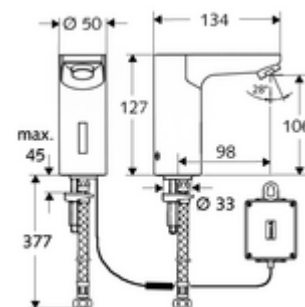

Artikelnummer: 01 230 06 99

Elektronische wastafelkraan CELIS E HD-K - hoge druk koud water / voorgemengd water

Infraroodsensor gestuurd. Batterijvoeding. Geschikt voor koppeling met SCHELL-watermanagementsysteem SWS. Te parametren via SCHELL Single Control SSC.

Leveringsomvang

- Eéngatskraan met infraroodsensor
  - Elektronica met infraroodsensor, programmeerbaar
  - Magneetventiel 6 V met voorfilter
  - Straalregelaar
- Batterijvak 6 V, beschermingsklasse IP 65
- 4x AA alkalinebatterijen 1,5 V
- Flexibele aansluitslang Clean-Fix S G 3/8 V x 380 mm, met voorfilter
- Bevestigingsmateriaal voor montage wastafel

Technische gegevens

- Instelmogelijkheden via SWS/SSC
  - Sensorreikwijdte (kort / gemiddeld / lang)
  - Programmering via benaderingsreflectie (uit / aan)
  - Max. looptijd (1 - 360 s)
  - Nalooptijd (0,6 - 60 s)
  - Stagnatiespoeling (uit/5-600 s, om de 1 - 240 uur na laatste spoeling/om de 1 - 24 uur)
  - Continue spoeling voor thermische desinfectie, met bescherming tegen verbranding (uit/15 - 600 s)
  - Continue stroom (uit/15 - 600 s)
  - Energiespaarmodus (uit/1 - 254 uur na laatste gebruik)
  - Reinigingsstop (uit/60 - 360 s)
- Instelmogelijkheden via benaderingsrefeectie
  - Sensorreikwijdte (kort / gemiddeld / lang)
  - Stagnatiespoeling (uit/30 s, om de 24 uur na laatste spoeling/om de 24 uur)
  - Continue spoeling voor thermische desinfectie, met bescherming tegen verbranding (uit/300 s/120 s)
  - Reinigingsstop (uit/60 s)
- Debiet: max. 5 l/min drukonafhankelijk
- Werkdruk: 1,0 - 5,0 bar
- Max. rustdruk: 8 bar
- Max. werkingstemperatuur: 70 °C (80 °C voor thermische desinfectie)
- Werkstof: Behuizing Messing conform de Duitse drinkwaterverordening
- Oppervlak: Chroom
- Aansluiting: G 3/8 V
- Certificaten: P-IX 19116/IZ, WRAS aangevraagd
- Geluidsklasse: I
- Debietsklasse: Z

Leveringsgegevens

- Gewicht: 2,02 kg/Stuks
- Verpakkingseenheid: 1