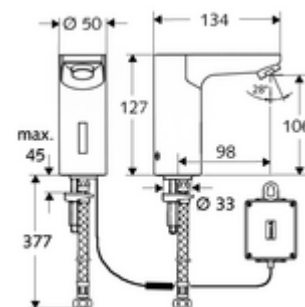

Leveringsomvang

- Eéngatskraan met infraroodsensor
 - Elektronica met infraroodsensor, programmeerbaar
 - Magneetventiel 6 V met voorfilter
 - Straalregelaar
- Batterijvak 6 V, beschermingsklasse IP 65
- 4x AA alkalinebatterijen 1,5 V
- Flexibele aansluitslang Clean-Fix S G 3/8 V x 380 mm, met voorfilter
- Bevestigingsmateriaal voor montage wastafel

Technische gegevens

- Instelmogelijkheden via SWS/SSC
 - Sensorreikwijdte (kort / gemiddeld / lang)
 - Programmering via benaderingsreflectie (uit / aan)
 - Max. looptijd (1 - 360 s)
 - Nalooptijd (0,6 - 60 s)
 - Stagnatiespoeling (uit/5-600 s, om de 1 - 240 uur na laatste spoeling/om de 1 - 24 uur)
 - Continue spoeling voor thermische desinfectie, met bescherming tegen verbranding (uit/15 - 600 s)
 - Continue stroom (uit/15 - 600 s)
 - Energiespaarmodus (uit/1 - 254 uur na laatste gebruik)
 - Reinigingsstop (uit/60 - 360 s)
- Instelmogelijkheden via benaderingsrefeectie
 - Sensorreikwijdte (kort / gemiddeld / lang)
 - Stagnatiespoeling (uit/30 s, om de 24 uur na laatste spoeling/om de 24 uur)
 - Continue spoeling voor thermische desinfectie, met bescherming tegen verbranding (uit/300 s/120 s)
 - Reinigingsstop (uit/60 s)
- Debiet: max. 5 l/min drukonafhankelijk
- Werkdruk: 1,0 - 5,0 bar
- Max. rustdruk: 8 bar
- Max. werkingstemperatuur: 70 °C (80 °C voor thermische desinfectie)
- Werkstof: Behuizing Messing conform de Duitse drinkwaterverordening
- Oppervlak: Chroom
- Aansluiting: G 3/8 V
- Certificaten: P-IX 19116/IZ, WRAS aangevraagd
- Geluidsklasse: I
- Debietsklasse: Z