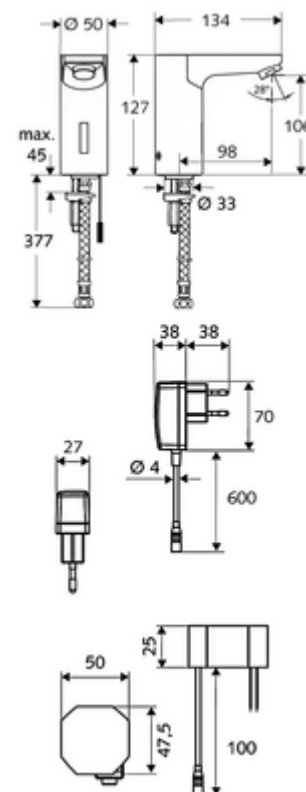

Artikelnummer: 01 231 06 99

Elektronische wastafelkraan CELIS E HD-K - hoge druk koud water / voorgemengd water

Infraroodsensor gestuurd. Netvoeding (stekkertransformator). Geschikt voor koppeling met SCHELL-watermanagementsysteem SWS. Te parametren via SCHELL Single Control SSC.

Leveringsomvang

- Eéngatskraan met infraroodsensor
 - Elektronica met infraroodsensor, programmeerbaar
 - Magneetventiel 6 V met voorfilter
 - Straalregelaar
- Stekkertransformator 9 VDC, 100 - 240 VAC, 50 - 60 Hz
- Flexibele aansluitslang Clean-Fix S G 3/8 V x 380 mm, met voorfilter
- Bevestigingsmateriaal voor montage wastafel