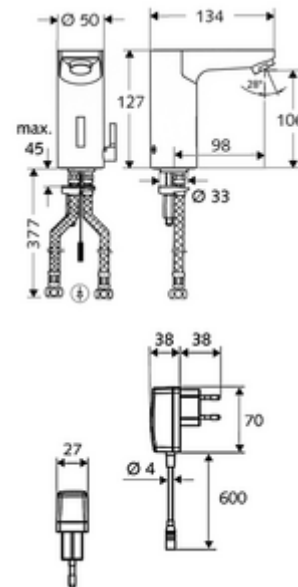

Artikelnummer: 01 232 06 99

Elektronische wastafelkraan CELIS E HD-M - hoge druk mengwater

Infraroodsensor gestuurd. Netvoeding (stekkertransformator). Geschikt voor koppeling met SCHELL-watermanagementsysteem SWS. Te parametren via SCHELL Single Control SSC.

Leveringsomvang

- Eéngatskraan met infraroodsensor
 - Temperatuurregelaar
 - Elektronica met infraroodsensor, programmeerbaar
 - Magneetventiel 6 V met voorfilter
 - Straalregelaar
 - Aansluitkabel 250 mm, met steekverbinder 3-polig, beschermingsklasse IP 65
- Stekkertransformator 9 VDC, 100 - 240 VAC, 50 - 60 Hz
- 2 flexibele aansluitslangen Clean-Fix S G 3/8 V x 380 mm, met geïntegreerde terugslagklep (EN 1717: EB) en voorfilter
- Bevestigingsmateriaal voor montage wastafel