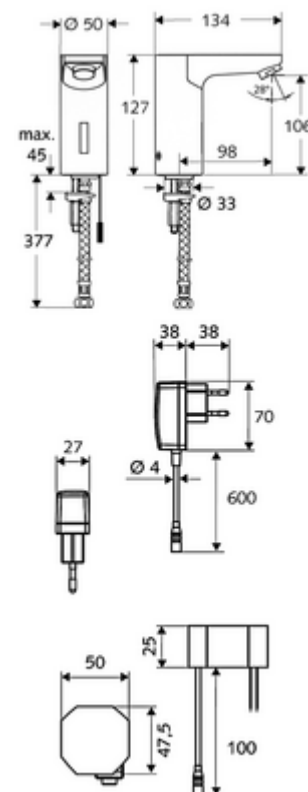

Artikelnummer: 01 244 06 99

Elektronische wastafelkraan CELIS E HD-K - hoge druk koud water / voorgemengd water

Infraroodsensor gestuurd. Netvoeding (Inbouw-transformator). Geschikt voor koppeling met SCHELL-watermanagementsysteem SWS. Te parametren via SCHELL Single Control SSC.

Leveringsomvang

- Eéngatskraan met infraroodsensor
 - Elektronica met infraroodsensor, programmeerbaar
 - Magneetventiel 6 V met voorfilter
 - Straalregelaar
- Inbouw-transformator 9 VDC, 100 - 240 VAC, 50 - 60 Hz
- Flexibele aansluitslang Clean-Fix S G 3/8 V x 380 mm, met voorfilter
- Bevestigingsmateriaal voor montage wastafel