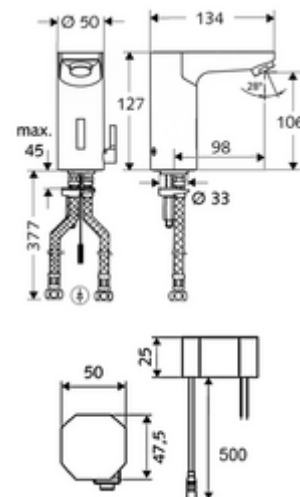

Artikelnummer: 01 245 06 99

Elektronische wastafelkraan CELIS E HD-M - hoge druk mengwater

Infraroodsensor gestuurd. Netvoeding (Inbouw-transformator). Geschikt voor koppeling met SCHELL-watermanagementsysteem SWS. Te parametren via SCHELL Single Control SSC.

Leveringsomvang

- Eéngatskraan met infraroodsensor
 - Temperatuurregelaar
 - Elektronica met infraroodsensor, programmeerbaar
 - Magneetventiel 6 V met voorfilter
 - Straalregelaar
 - Aansluitkabel 250 mm, met steekverbinder 3-polig, beschermingsklasse IP 65
- Inbouw-transformator 9 VDC, 100 - 240 VAC, 50 - 60 Hz
- 2 flexibele aansluitslangen Clean-Fix S G 3/8 V x 380 mm, met geïntegreerde terugslagklep (EN 1717: EB) en voorfilter
- Bevestigingsmateriaal voor montage wastafel