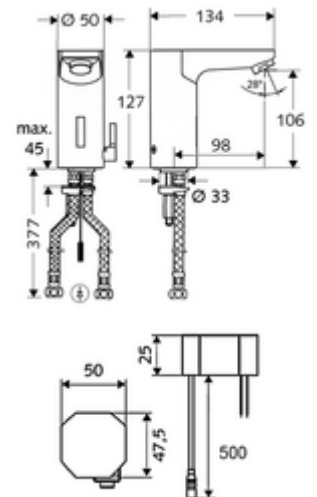

Leveringsomvang

- Eéngatskraan met infraroodsensor
 - Temperatuurregelaar
 - Elektronica met infraroodsensor, programmeerbaar
 - Magneetventiel 6 V met voorfilter
 - Straalregelaar
 - Aansluitkabel 250 mm, met steekverbinder 3-polig, beschermingsklasse IP 65
- Inbouw-transformator 9 VDC, 100 - 240 VAC, 50 - 60 Hz
- 2 flexibele aansluitslangen Clean-Fix S G 3/8 V x 380 mm, met geïntegreerde terugslagklep (EN 1717: EB) en voorfilter
- Bevestigingsmateriaal voor montage wastafel

Leveringsgegevens

- Gewicht: 1,80 kg/Stuks
- Verpakkingseenheid: 1

Aanbevolen gerelateerde artikelen

SSC Bluetooth®-Module	ArtikelNr.: 00 916 00 99
Haakse-kraan thermostaat	ArtikelNr.: 09 414 06 99
Verlengkabel 1,5 m	ArtikelNr.: 51 010 00 99 of
Verlengkabel 1,5 m	ArtikelNr.: 51 023 00 99 of
Drukevenwichtventiel PBV	ArtikelNr.: 06 558 12 99
Haakse-kraan met regelfunctie COMFORT met filter	ArtikelNr.: 05 430 06 99
Wastafelafvoerplug OPEN	ArtikelNr.: 02 002 06 99 of
Wastafelafvoerplug PUSH OPEN	ArtikelNr.: 02 000 06 99 of