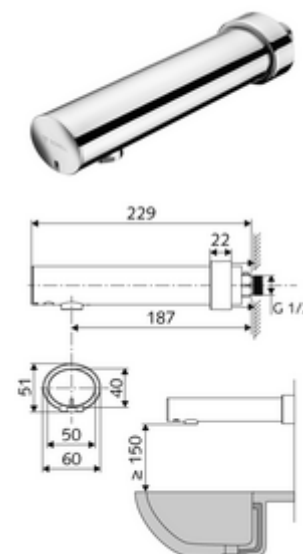

Artikelnummer: 01 953 06 99

Opbouw-wastafelkraan MODUS E HD-K - hoge druk koud water / voorgemengd water

Infraroodsensor gestuurd. Batterijvoeding.

Leveringsomvang

- Wanduitloopkraan met infraroodsensor
  - Elektronica met infraroodsensor, programmeerbaar
  - Magneetventiel 6 V
  - Afsluitkraan
  - Straalregelaar
  - Batterijvak 6 V (geïntegreerd)
- 4x AA alkalinebatterijen 1,5 V
- Schuifrozet

Technische gegevens

- Instelmogelijkheden via benaderingsreflexie
  - Bereik sensorreikwijdte (ca. 2 - 13 cm)
  - Stagnatiespoeling (uit/continue stroom 30 s, 24 uur na laatste spoeling)
  - Reinigingsstop (uit/120 s)
- Debiet: max. 1 gpm $\approx$ 3,8 l/min
- Werkdruk: 0,5 - 5,0 bar
- Max. rustdruk: 8 bar
- Max. werkingstemperatuur: 70 °C (voor thermische desinfectie 80 °C max. 10 min./dag)
- Werkstof: Behuizing Messing conform de Duitse drinkwaterverordening
- Oppervlak: Chroom
- Afstand tot het midden van de straalregelaar: 187 mm
- Aansluiting: G 1/2 M
- Certificaten: P-IX 29862/IO, WRAS
- Geluidsklasse: I
- Debietsklasse: O

Leveringsgegevens

- Gewicht: 1,12 kg/Stuks
- Verpakkingseenheid: 1

Aanbevolen gerelateerde artikelen

Set perlator LEED 1.3 l	Artikelnr.: 28 931 06 99	
Wastafelafvoerplug OPEN	Artikelnr.: 02 002 06 99	of
Wastafelafvoerplug PUSH OPEN	Artikelnr.: 02 000 06 99	of