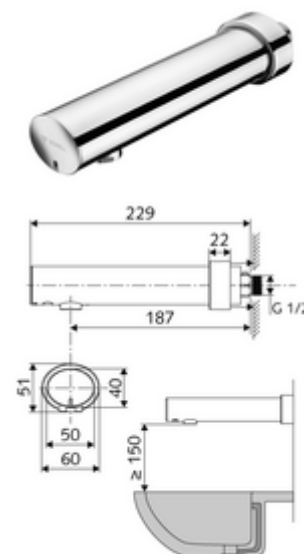

Artikelnummer: 01 953 06 99

Opbouw-wastafelkraan MODUS E HD-K - hoge druk koud water / voorgemengd water

Infraroodsensor gestuurd. Batterijvoeding.

Leveringsomvang

- Wanduitloopkraan met infraroodsensor
  - Elektronica met infraroodsensor, programmeerbaar
  - Magneetventiel 6 V
  - Afsluitkraan
  - Straalregelaar
  - Batterijvak 6 V (geïntegreerd)
- 4x AA alkalinebatterijen 1,5 V
- Schuifrozet

Technische gegevens

- Instelmogelijkheden via benaderingsreflexie
  - Bereik sensorreikwijdte (ca. 2 - 13 cm)
  - Stagnatiespoeling (uit/continue stroom 30 s, 24 uur na laatste spoeling)
  - Reinigingsstop (uit/120 s)
- Debiet: max. 1 gpm $\approx$ 3,8 l/min
- Werkdruk: 0,5 - 5,0 bar
- Max. rustdruk: 8 bar
- Max. werkingstemperatuur: 70 °C (voor thermische desinfectie 80 °C max. 10 min./dag)
- Werkstof: Behuizing Messing conform de Duitse drinkwaterverordening
- Oppervlak: Chroom
- Afstand tot het midden van de straalregelaar: 187 mm
- Aansluiting: G 1/2 M
- Certificaten: P-IX 29862/IO, WRAS
- Geluidsklasse: I
- Debietsklasse: O

Leveringsgegevens

- Gewicht: 1,12 kg/Stuks
- Verpakkingseenheid: 1

Aanbevolen gerelateerde artikelen

Set perlator LEED 1.3 l	Artikelnr.: 28 931 06 99	
Wastafelafvoerplug OPEN	Artikelnr.: 02 002 06 99	of
Wastafelafvoerplug PUSH OPEN	Artikelnr.: 02 000 06 99	of