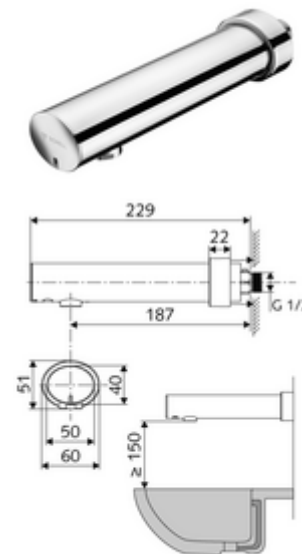

Artikelnummer: 01 953 06 99

Opbouw-wastafelkraan MODUS E HD-K - hoge druk koud water / voorgemengd water

Infraroodsensor gestuurd. Batterijvoeding.

Leveringsomvang

- Wanduitloopkraan met infraroodsensor
  - Elektronica met infraroodsensor, programmeerbaar
  - Magneetventiel 6 V
  - Afsluitkraan
  - Straalregelaar
  - Batterijvak 6 V (geïntegreerd)
- 4x AA alkalinebatterijen 1,5 V
- Schuifrozet

Technische gegevens

- Instelmogelijkheden via benaderingsrefelectie
  - Bereik sensorreikwijdte (ca. 2 - 13 cm)
  - Stagnatiespoeling (uit/continue stroom 30 s, 24 uur na laatste spoeling)
  - Reinigingsstop (uit/120 s)
- Debiet: max. 1 gpm $\approx$ 3,8 l/min
- Werkdruk: 0,5 - 5,0 bar
- Max. rustdruk: 8 bar
- Max. werkingstemperatuur: 70 °C (voor thermische desinfectie 80 °C max. 10 min./dag)
- Werkstof: Behuizing Messing conform de Duitse drinkwaterverordening
- Oppervlak: Chroom
- Afstand tot het midden van de straalregelaar: 187 mm
- Aansluiting: G 1/2 M
- Certificaten: P-IX 29862/IO, WRAS
- Geluidsklasse: I
- Debietsklasse: O

Leveringsgegevens

- Gewicht: 1,12 kg/Stuks
- Verpakkingseenheid: 1

Aanbevolen gerelateerde artikelen

Set perlator LEED 1.3 I

Artikelnr.: 28 931 06 99