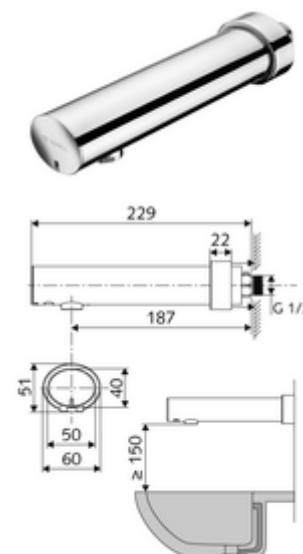

Artikelnummer: 01 953 06 99

Opbouw-wastafelkraan MODUS E HD-K - hoge druk koud water / voorgemengd water

Infraroodsensor gestuurd. Batterijvoeding.

Leveringsomvang

- Wanduitloopkraan met infraroodsensor
 - Elektronica met infraroodsensor, programmeerbaar
 - Magneetventiel 6 V
 - Afsluitkraan
 - Straalregelaar
 - Batterijvak 6 V (geïntegreerd)
- 4x AA alkalinebatterijen 1,5 V
- Schuifrozet

Technische gegevens

- Instelmogelijkheden via benaderingsreflectie
 - Bereik sensorreikwijdte (ca. 2 - 13 cm)
 - Stagnatiespoeling (uit/continue stroom 30 s, 24 uur na laatste spoeling)
 - Reinigingsstop (uit/120 s)
- Debiet: max. 1 gpm \approx 3,8 l/min
- Werkdruk: 0,5 - 5,0 bar
- Max. rustdruk: 8 bar
- Max. werkingstemperatuur: 70 °C (voor thermische desinfectie 80 °C max. 10 min./dag)
- Werkstof: Behuizing Messing conform de Duitse drinkwaterverordening
- Oppervlak: Chroom
- Afstand tot het midden van de straalregelaar: 187 mm
- Aansluiting: G 1/2 M
- Certificaten: P-IX 29862/IO, WRAS
- Geluidsklasse: I
- Debietsklasse: O

Leveringsgegevens

- Gewicht: 1,12 kg/Stuks
- Verpakkingseenheid: 1

Aanbevolen gerelateerde artikelen

Set perlator LEED 1.3 l	Artikelnr.: 28 931 06 99	
Wastafelafvoerplug OPEN	Artikelnr.: 02 002 06 99	of
Wastafelafvoerplug PUSH OPEN	Artikelnr.: 02 000 06 99	of