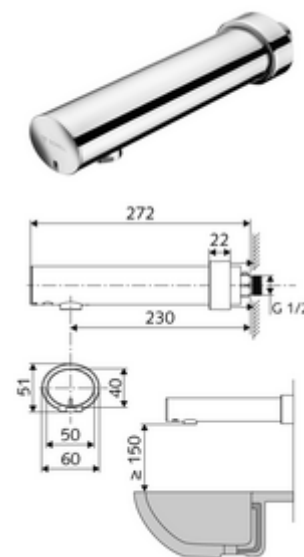

Artikelnummer: 01 954 06 99

Opbouw-wastafelkraan MODUS E HD-K - hoge druk koud water / voorgemengd water

Infraroodsensor gestuurd. Batterijvoeding.

Leveringsomvang

- Wanduitloopkraan met infraroodsensor
  - Elektronica met infraroodsensor, programmeerbaar
  - Magneetventiel 6 V
  - Afsluitkraan
  - Straalregelaar
  - Batterijvak 6 V (geïntegreerd)
- 4x AA alkalinebatterijen 1,5 V
- Schuifrozet

Technische gegevens

- Instelmogelijkheden via benaderingsrefelectie
  - Bereik sensorreikwijdte (ca. 2 - 13 cm)
  - Stagnatiespoeling (uit/continue stroom 30 s, 24 uur na laatste spoeling)
  - Reinigingsstop (uit/120 s)
- Debiet: max. 1 gpm $\approx$ 3,8 l/min
- Werkdruk: 0,5 - 5,0 bar
- Max. rustdruk: 8 bar
- Max. werkingstemperatuur: 70 °C (voor thermische desinfectie 80 °C max. 10 min./dag)
- Werkstof: Behuizing Messing conform de Duitse drinkwaterverordening
- Oppervlak: Chroom
- Afstand tot het midden van de straalregelaar: 230 mm
- Aansluiting: G 1/2 M
- Certificaten: P-IX 29862/IO, WRAS
- Geluidsklasse: I
- Debietsklasse: O

Leveringsgegevens

- Gewicht: 1,22 kg/Stuks
- Verpakkingseenheid: 1

Aanbevolen gerelateerde artikelen

Set perlator LEED 1.3 I

Artikelnr.: 28 931 06 99