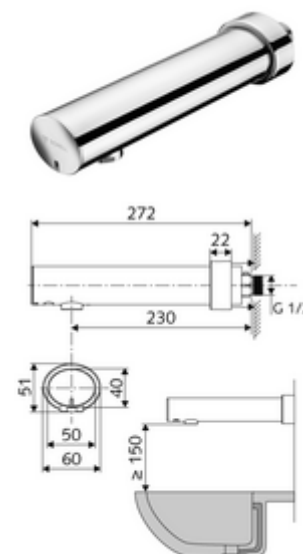

Artikelnummer: 01 954 06 99

Opbouw-wastafelkraan MODUS E HD-K - hoge druk koud water / voorgemengd water

Infraroodsensor gestuurd. Batterijvoeding.

Leveringsomvang

- Wanduitloopkraan met infraroodsensor
 - Elektronica met infraroodsensor, programmeerbaar
 - Magneetventiel 6 V
 - Afsluitkraan
 - Straalregelaar
 - Batterijvak 6 V (geïntegreerd)
- 4x AA alkalinebatterijen 1,5 V
- Schuifrozet

Technische gegevens

- Instelmogelijkheden via benaderingsreflexie
 - Bereik sensorreikwijdte (ca. 2 - 13 cm)
 - Stagnatiespoeling (uit/continue stroom 30 s, 24 uur na laatste spoeling)
 - Reinigingsstop (uit/120 s)
- Debiet: max. 1 gpm \approx 3,8 l/min
- Werkdruk: 0,5 - 5,0 bar
- Max. rustdruk: 8 bar
- Max. werkingstemperatuur: 70 °C (voor thermische desinfectie 80 °C max. 10 min./dag)
- Werkstof: Behuizing Messing conform de Duitse drinkwaterverordening
- Oppervlak: Chroom
- Afstand tot het midden van de straalregelaar: 230 mm
- Aansluiting: G 1/2 M
- Certificaten: P-IX 29862/IO, WRAS
- Geluidsklasse: I
- Debietsklasse: O

Leveringsgegevens

- Gewicht: 1,22 kg/Stuks
- Verpakkingseenheid: 1

Aanbevolen gerelateerde artikelen

Set perlator LEED 1.3 l	Artikelnr.: 28 931 06 99	
Wastafelafvoerplug OPEN	Artikelnr.: 02 002 06 99	of
Wastafelafvoerplug PUSH OPEN	Artikelnr.: 02 000 06 99	of