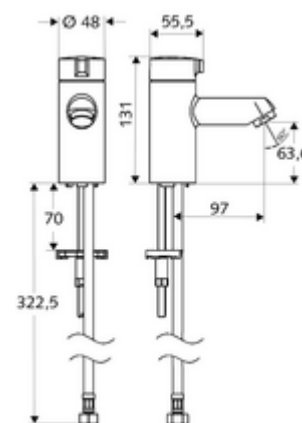

Artikelnummer: 02 142 06 99

Wastafelkraan koud water MODUS K HD-K - hoge druk koud water / voorgemengd water

Compacte open/dicht-kraan voor handwastafel.

Leveringsomvang

- Wastafelkraan
 - Keramisch bovendeel
- Flexibele aansluitslang Clean-Fix S G 3/8 V x 380 mm
- Bevestigingsmateriaal voor montage wastafel

Technische gegevens

- Debiet: max. 5 l/min drukonafhankelijk
- Werkdruk: 1,0 - 5,0 bar
- Max. rustdruk: 8 bar
- Max. werkingstemperatuur: 70 °C (80 °C voor thermische desinfectie)
- Werkstof: Bediening Spuitgietzink; Behuizing Messing conform de Duitse drinkwaterverordening
- Oppervlak: Chroom
- Aansluiting: G 3/8 V

Leveringsgegevens

- Gewicht: 1,23 kg/Stuks
- Verpakkingseenheid: 1

Aanbevolen gerelateerde artikelen

Straalregelaar max. 5,7 l/min drukonafhankelijk, anti-diefstal	Artikelnr.: 02 121 06 99
Haakse-kraan met regelfunctie COMFORT met filter	Artikelnr.: 05 428 06 99 of
Haakse-kraan met regelfunctie COMFORT met filter	Artikelnr.: 05 429 06 99 of
Wastafelafvoerplug OPEN	Artikelnr.: 02 002 06 99 of
Wastafelafvoerplug PUSH OPEN	Artikelnr.: 02 000 06 99 of