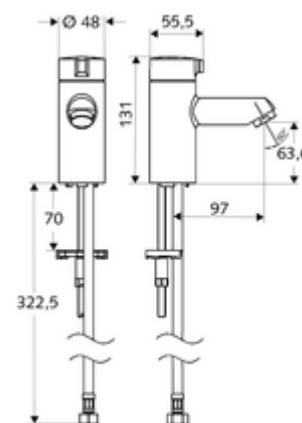

Artikelnummer: 02 142 06 99

Wastafelkraan koud water MODUS K HD-K - hoge druk koud water / voorgemengd water

Compacte open/dicht-kraan voor handwastafel.

Leveringsomvang

- Wastafelkraan
 - Keramisch bovendeel
- Flexibele aansluitslang Clean-Fix S G 3/8 V x 380 mm
- Bevestigingsmateriaal voor montage wastafel

Technische gegevens

- Debiet: max. 5 l/min drukonafhankelijk
- Werkdruk: 1,0 - 5,0 bar
- Max. rustdruk: 8 bar
- Max. werkingstemperatuur: 70 °C (80 °C voor thermische desinfectie)
- Werkstof: Bediening spuitgietzink; Behuizing Messing conform de Duitse drinkwaterverordening
- Oppervlak: Chroom
- Aansluiting: G 3/8 V

Leveringsgegevens

- Gewicht: 1,23 kg/Stuks
- Verpakkingseenheid: 1

Aanbevolen gerelateerde artikelen

Straalregelaar max. 5,7 l/min drukonafhankelijk, anti-diefstal

Artikelnr.: 02 121 06 99

Haakse-kraan met regelfunctie COMFORT met filter