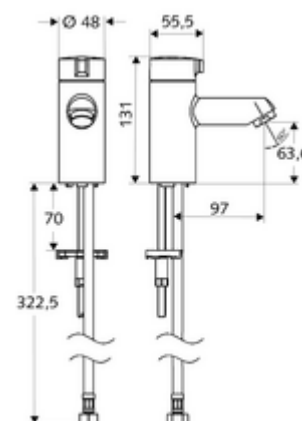

Artikelnummer: 02 142 06 99

Wastafelkraan koud water MODUS K HD-K - hoge druk koud water / voorgemengd water

Compacte open/dicht-kraan voor handwastafel.

Leveringsomvang

- Wastafelkraan
 - Keramisch bovendeel
- Flexibele aansluitslang Clean-Fix S G 3/8 V x 380 mm
- Bevestigingsmateriaal voor montage wastafel

Technische gegevens

- Debiet: max. 5 l/min drukonafhankelijk
- Werkdruk: 1,0 - 5,0 bar
- Max. rustdruk: 8 bar
- Max. werkingstemperatuur: 70 °C (80 °C voor thermische desinfectie)
- Werkstof: Bediening Spuitgietzink; Behuizing Messing conform de Duitse drinkwaterverordening
- Oppervlak: Chroom
- Aansluiting: G 3/8 V

Leveringsgegevens

- Gewicht: 1,23 kg/Stuks
- Verpakkingseenheid: 1

Aanbevolen gerelateerde artikelen

| | |
|--|-----------------------------|
| Straalregelaar max. 5,7 l/min drukonafhankelijk, anti-diefstal | Artikelnr.: 02 121 06 99 |
| Haakse-kraan met regelfunctie COMFORT met filter | Artikelnr.: 05 428 06 99 of |
| Haakse-kraan met regelfunctie COMFORT met filter | Artikelnr.: 05 429 06 99 of |
| Wastafelafvoerplug OPEN | Artikelnr.: 02 002 06 99 of |
| Wastafelafvoerplug PUSH OPEN | Artikelnr.: 02 000 06 99 of |